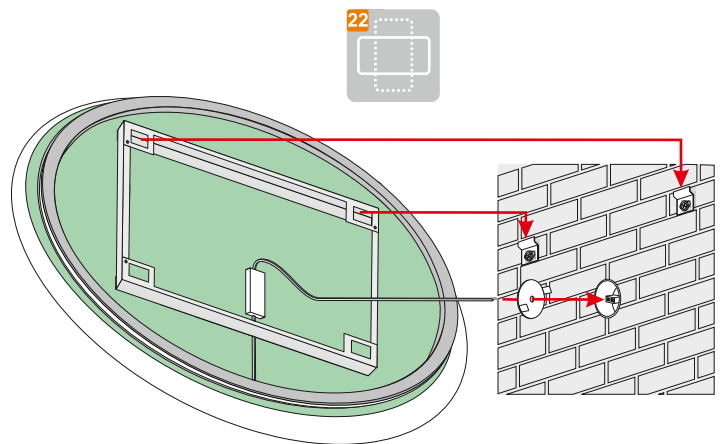

IP20

IP44

A
↑
G

LED

CARMEN

PAOLO

5mm mirror, construction - stainless steel
 5mm Spiegel, Konstruktion - Edelstahl
 Lustro 5mm, konstrukcja - stal nierdzewna

Technical data Technische Daten Dane techniczne

PAOLO

5mm mirror, construction - stainless steel
 5mm Spiegel, Konstruktion - Edelstahl
 Lustro 5mm, konstrukcja - stal nierdzewna

FLAVIO 70x55

Technical data Technische Daten Dane techniczne

FLAVIO 100x70