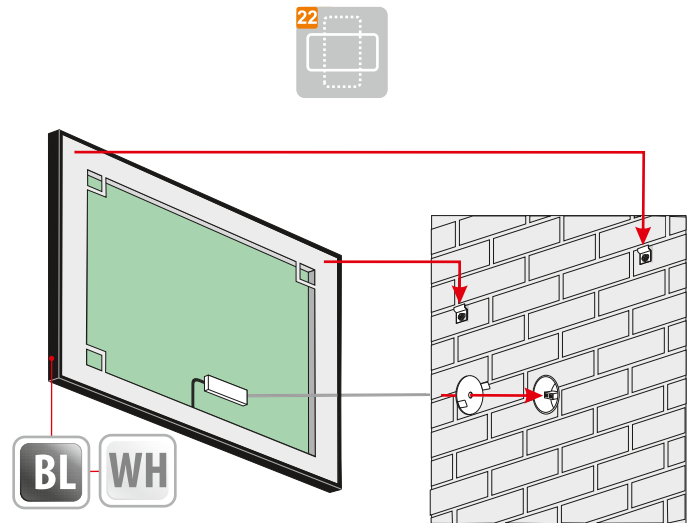

5mm mirror, construction - varnished steel
5mm Spiegel, Konstruktion - lackierter Stahl
Lustro 5mm, konstrukcja - stal lakierowana

	Technical data	Technische Daten	Dane techniczne
ASTON 100x80	1000	800	230V AC ~43,2 W

ASTON 120x80	1200	800	230V AC ~48,0 W

Other dimensions available on request
Andere Abmessungen auf Anfrage
Inne wymiary na zamówienie

LED colour / LED-Farbe / Kolor LED:

CW ~6000K	CWW ~4800K	NW ~4000K	WW ~3000K

Additional elements on request / Zusatzelemente auf Anfrage
Elementy dodatkowe na zamówienie