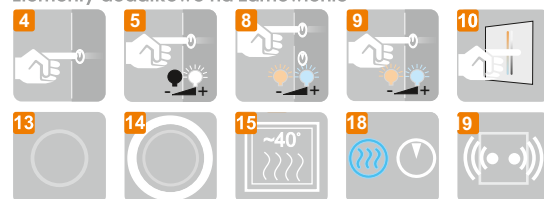

Cutting the mirror every 5 cm. Other diensions available on request. It is also possible to cut the mirror horizontally - on request
Schneiden Sie den Spiegel alle 5 cm. Andere Abmessungen auf Anfrage. Es ist auch möglich, den Spiegel horizontal zu schneiden - auf Anfrage
Cięcie lustra co 5cm. Inne wymiary na zamówienie. Możliwe cięcie lustra także w poziomie-na zamówienie

Technical data Technische Daten Dane techniczne

CERCHIO P Ø50	500	500	230V AC
CERCHIO P Ø60	600	600	230V AC
CERCHIO P Ø70	700	700	230V AC
CERCHIO P Ø80	800	800	230V AC
CERCHIO P Ø90	900	900	230V AC
CERCHIO P Ø100	1000	1000	230V AC
CERCHIO P Ø120	1200	1200	230V AC

LED colour / LED-Farbe / Kolor LED:

Additional elements on request / Zusatzelemente auf Anfrage
Elementy dodatkowe na zamówienie