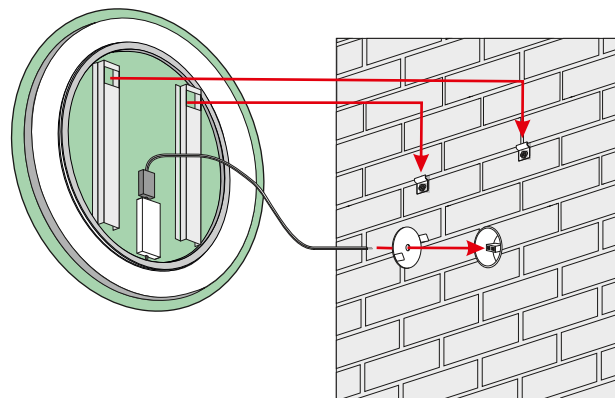

CERCHIO R PLUS

CERCHIO R Z

5mm mirror, construction - stainless steel
 5mm Spiegel, Konstruktion - Edelstahl
 Lustro 5mm, konstrukcja - stal nierdzewna

Technical data Technische Daten Dane techniczne

CERCHIO R Z Ø60	↔ 600	↕ 600	230V AC	~13,2 W
CERCHIO R Z Ø70	↔ 700	↕ 700	230V AC	~16,2 W
CERCHIO R Z Ø80	↔ 800	↕ 800	230V AC	~19,2 W
CERCHIO R Z Ø90	↔ 900	↕ 900	230V AC	~21,9 W
CERCHIO R Z Ø100	↔ 1000	↕ 1000	230V AC	~24,6 W