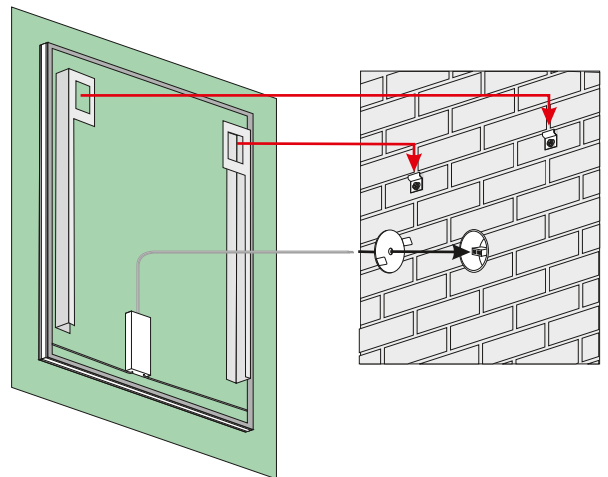

5mm mirror, construction - stainless steel
5mm Spiegel, Konstruktion - Edelstahl
Lustro 5mm, konstrukcja - stal nierdzewna

Technical data   Technische Daten   Dane techniczne

SONIA 80x60

SONIA 100x60

SONIA 100x80

SONIA 120x80

Other dimensions available on request
Andere Abmessungen auf Anfrage
Inne wymiary na zamówienie

LED colour / LED-Farbe / Kolor LED:

Additional elements on request / Zusatzelemente auf Anfrage
Elementy dodatkowe na zamówienie