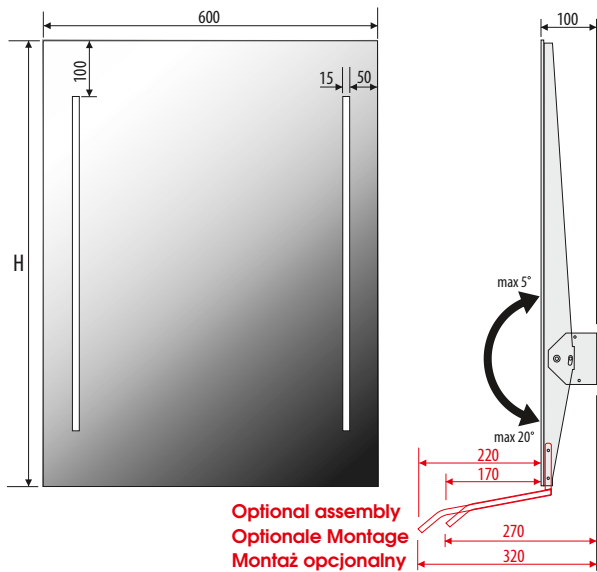

Additional elements on request / Zusatzelemente auf Anfrage
 Elementy dodatkowe na zamówienie

TORINO 1

TORINO 2

5mm mirror, construction - stainless steel
 5mm Spiegel, Konstruktion - Edelstahl
 Lustro 5mm, konstrukcja - stal nierdzewna