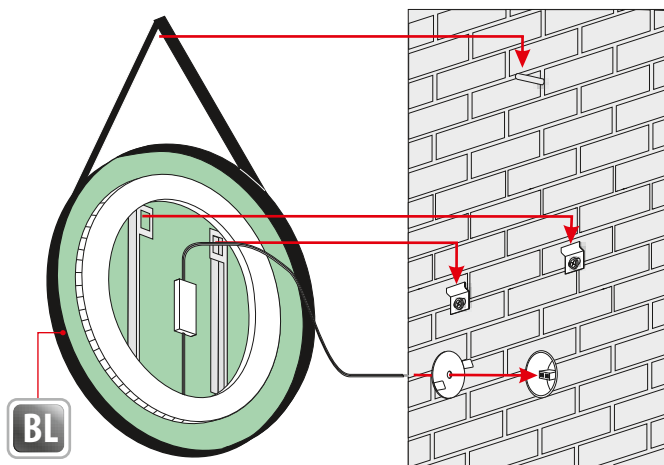

Additional elements on request / Zusatzelemente auf Anfrage
 Elementy dodatkowe na zamówienie

IP20

IP44

A G D

LED

5mm mirror, construction - varnished steel
 5mm Spiegel, Konstruktion - lackierter Stahl
 Lustro 5mm, konstrukcja - stal lakierowana