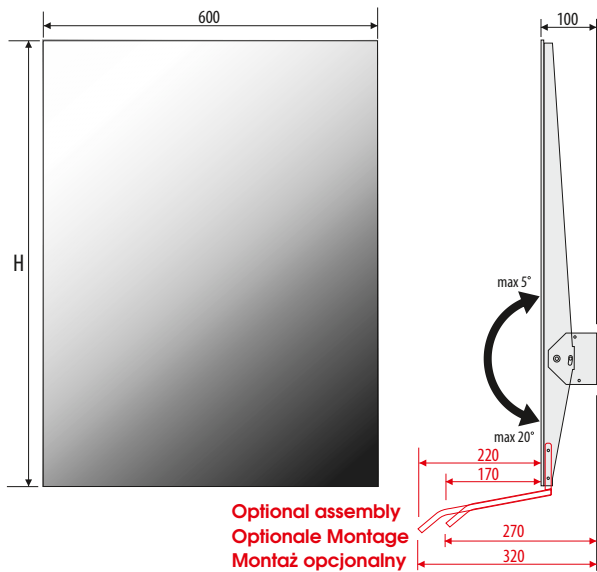

Optional assembly
 Optionale Montage
 Montaż opcjonalny

Technical data Technische Daten
 Dane techniczne

TORINO 60x45

TORINO 60x60

TORINO 60x80

Other dimensions available on request
 Andere Abmessungen auf Anfrage
 Inne wymiary na zamówienie