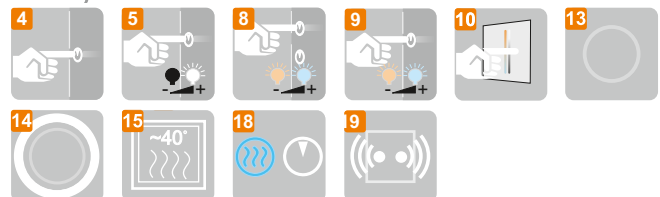

Technical data Technische Daten
Dane techniczne

LISA PLUS 50x90

500	900	230V AC	~12,4 W

LISA PLUS 50x120

500	1200	230V AC	~16,0 W

LISA PLUS 60x100

600	1000	230V AC	~14,4 W

LISA PLUS 60x130

600	1300	230V AC	~18,0 W

LISA PLUS 60x150

600	1500	230V AC	~20,5 W

Other dimensions available on request
Andere Abmessungen auf Anfrage
Inne wymiary na zamówienie

LED colour / LED-Farbe / Kolor LED:

CW ~6000K	NW ~4000K	WW ~3000K

Additional elements on request / Zusatzelemente auf Anfrage
Elementy dodatkowe na zamówienie