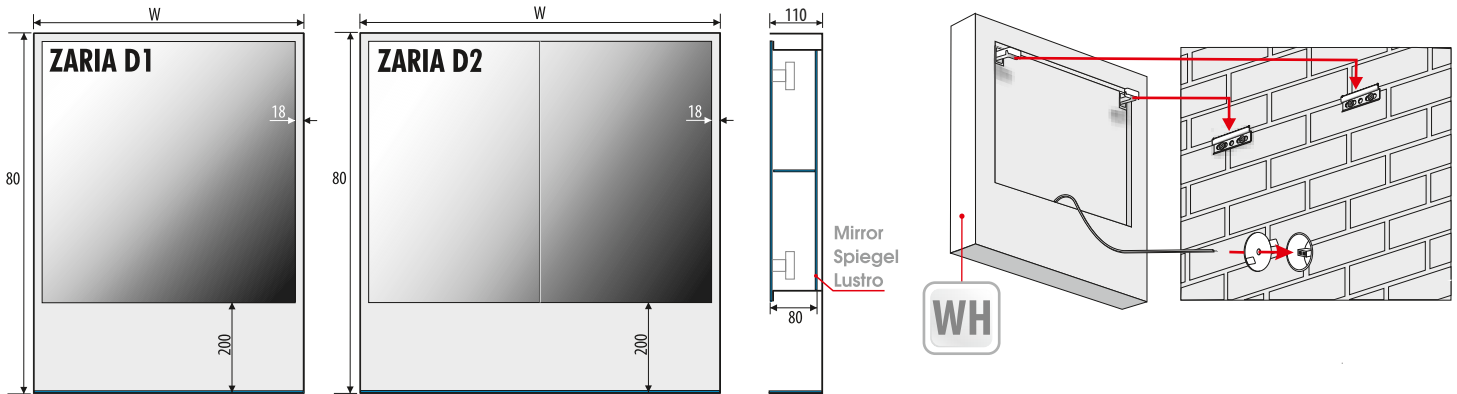

ZARIA BLACK

ZARIA D1 ZARIA D2

Double mirror doors VSG 6mm, construction - varnished steel
 Doppelspiegel türen VSG 6mm, Konstruktion - lackierter Stahl
 Drzwi obustronnie lustrzane VSG 6mm, konstrukcja - stal lakierowana