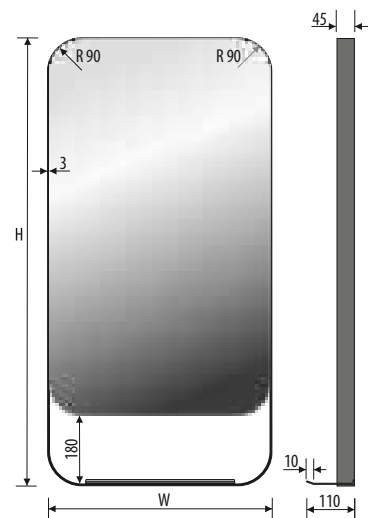

LED colour / LED-Farbe / Kolor LED:

CW ~6000K
NW ~4000K
WW ~3000K

IP20
IP44
A G D
LED

Other dimensions available on request
 Andere Abmessungen auf Anfrage
 Inne wymiary na zamówienie

ZARIA D1 ZARIA D2

5mm mirror, construction - varnished steel
 5mm Spiegel, Konstruktion - lackierter Stahl
 Lustro 5mm, konstrukcja - stal lakierowana

Technical data Technische Daten
 Dane techniczne

AMELIA 50x90

AMELIA 50x100

AMELIA 50x120

AMELIA 60x100

AMELIA 60x120

Other dimensions available on request
 Andere Abmessungen auf Anfrage
 Inne wymiary na zamówienie

Technical data Technische Daten
 Dane techniczne

AMELIA PLUS 50x90

AMELIA PLUS 50x100

AMELIA PLUS 50x120

AMELIA PLUS 60x100

AMELIA PLUS 60x120

Other dimensions available on request
 Andere Abmessungen auf Anfrage
 Inne wymiary na zamówienie