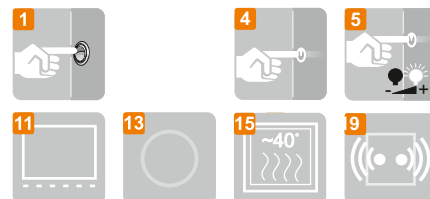

Technical data	Technische Daten	Dane techniczne
EASY 05 80x60	800	600	230V AC ~11,0 W
EASY 05 100x60	1000	600	230V AC ~11,0 W
EASY 05 60x80	600	800	230V AC ~14,9 W
EASY 05 80x80	800	800	230V AC ~14,9 W
EASY 05 100x80	1000	800	230V AC ~14,9 W
EASY 05 120x80	1200	800	230V AC ~14,9 W

Other dimensions available on request
Andere Abmessungen auf Anfrage
Inne wymiary na zamówienie

LED colour / LED-Farbe / Kolor LED:

Additional elements on request / Zusatzelemente auf Anfrage
Elementy dodatkowe na zamówienie