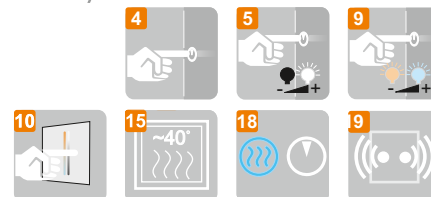

Technical data Technische Daten
Dane techniczne

TORINO 2 60x45	600	450	230V AC	~6,0 W
TORINO 2 60x60	600	600	230V AC	~9,6 W
TORINO 2 60x80	600	800	230V AC	~14,4 W

Other dimensions available on request
Andere Abmessungen auf Anfrage
Inne wymiary na zamówienie

LED colour / LED-Farbe / Kolor LED:

CW ~6000K	NW ~4000K	WW ~3000K

Additional elements on request / Zusatzelemente auf Anfrage
Elementy dodatkowe na zamówienie