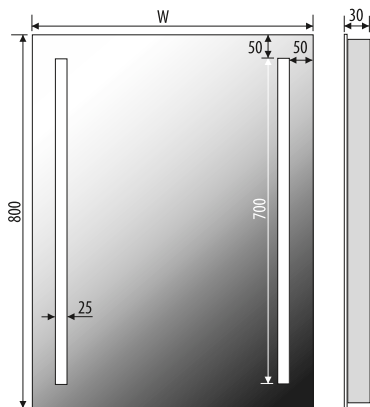

CLASSIC

5mm mirror, construction - stainless steel
5mm Spiegel, Konstruktion - Edelstahl
Lustro 5mm, konstrukcja - stal nierdzewna

LED colour / LED-Farbe / Kolor LED:

Technical data   Technische Daten   Dane techniczne

CLASSIC 45x80

CLASSIC 60x80

CLASSIC 100x80

Other dimensions available on request
Andere Abmessungen auf Anfrage
Inne wymiary na zamówienie

Additional elements on request / Zusatzelemente auf Anfrage
Elementy dodatkowe na zamówienie

CLASSIC