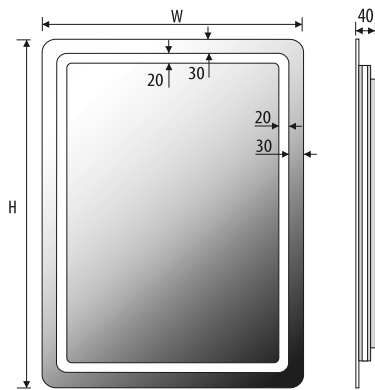

5mm mirror, construction - stainless steel
5mm Spiegel, Konstruktion - Edelstahl
Lustro 5mm, konstrukcja - stal nierdzewna