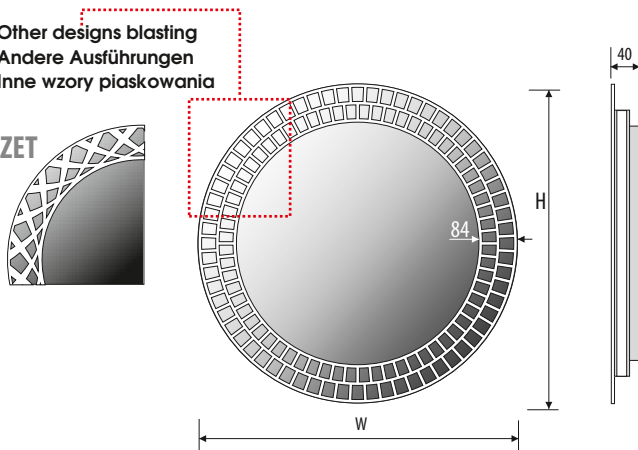

5mm mirror, construction - stainless steel
5mm Spiegel, Konstruktion - Edelstahl
Lustro 5mm, konstrukcja - stal nierdzewna

Other designs blasting
Andere Ausführungen
Inne wzory piaskowania

ZET

Technical data   Technische Daten   Dane techniczne

CARMEN Ø70

700	700	230V AC	~18,9 W

CARMEN Ø80

800	800	230V AC	~22,8 W

CARMEN Ø90

900	900	230V AC	~26,4 W

CARMEN Ø100

1000	1000	230V AC	~30,3 W

Other dimensions available on request
Andere Abmessungen auf Anfrage
Inne wymiary na zamówienie

LED colour / LED-Farbe / Kolor LED:

CW ~6000K	NW ~4000K	WW ~3000K

Additional elements on request / Zusatzelemente auf Anfrage
Elementy dodatkowe na zamówienie

IP20

IP44

A
↑
G

LED

CARMEN