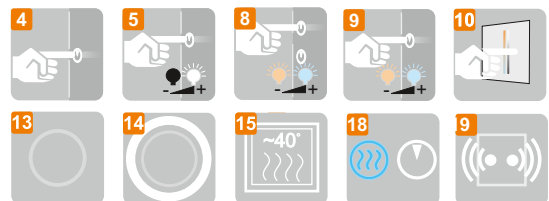

LED colour / LED-Farbe / Kolor LED:

CW ~6000K	CWW ~4800K	NW ~4000K	WW ~3000K