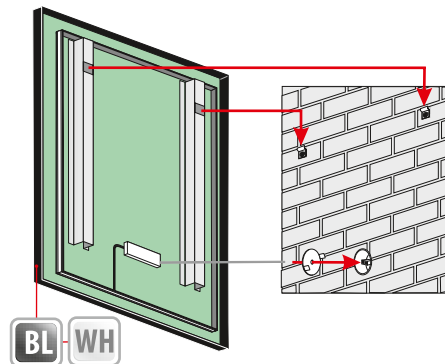

ATLAS PLUS

5mm mirror, construction - varnished steel
5mm Spiegel, Konstruktion - lackierter Stahl
Lustro 5mm, konstrukcja - stal lakierowana

Technical data Technische Daten
Dane techniczne

ATLAS PLUS 60x80	600	800	230V AC	~22,4 W
ATLAS PLUS 80x80	800	800	230V AC	~26 W
ATLAS PLUS 100x80	1000	800	230V AC	~29,6 W
ATLAS PLUS 120x80	1200	800	230V AC	~33,2 W
ATLAS PLUS 60x100	600	1000	230V AC	~26 W
ATLAS PLUS 120x100	1200	1000	230V AC	~36,8 W

Other dimensions available on request
Andere Abmessungen auf Anfrage
Inne wymiary na zamówienie

LED colour / LED-Farbe / Kolor LED:

Additional elements on request / Zusatzelemente auf Anfrage
Elementy dodatkowe na zamówienie

ATLAS PLUS