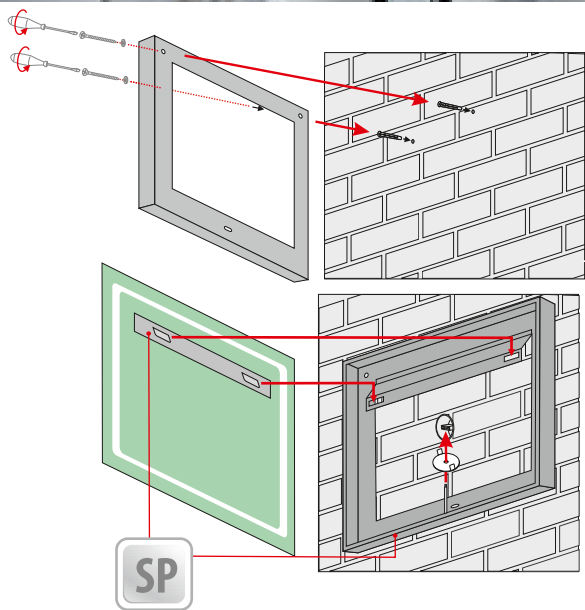

QUADRO

5mm mirror, construction - stainless steel
 5mm Spiegel, Konstruktion - Edelstahl
 Lustro 5mm, konstrukcja - stal nierdzewna

LED colour / LED-Farbe / Kolor LED:

QUADRO 60x80

Technical data	Technische Daten	Dane techniczne	
600	800	230V AC	~43,2 W