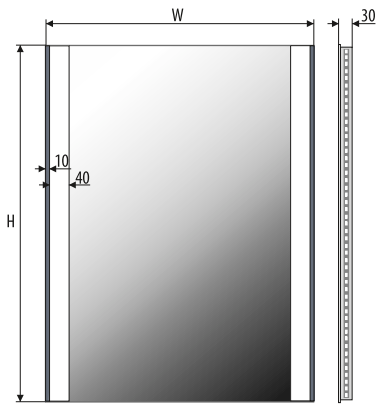

4mm mirror, construction - varnished steel
4mm Spiegel, Konstruktion - lackierter Stahl
Lustro 4mm, konstrukcja - stal lakierowana