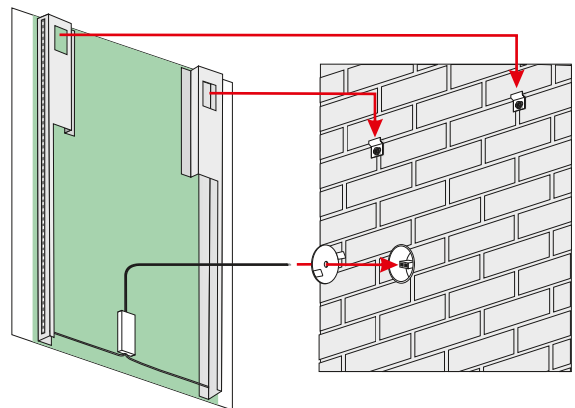

4mm mirror, construction - varnished steel
4mm Spiegel, Konstruktion - lackierter Stahl
Lustro 4mm, konstrukcja - stal lakierowana