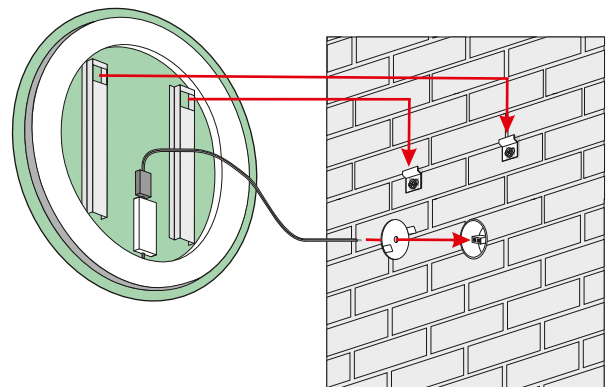

Technical data Technische Daten Dane techniczne

CERCHIO R Ø60	600	600	230V AC	~13,2 W
CERCHIO R Ø70	700	700	230V AC	~16,2 W
CERCHIO R Ø80	800	800	230V AC	~19,2 W
CERCHIO R Ø90	900	900	230V AC	~21,9 W
CERCHIO R Ø100	1000	1000	230V AC	~24,6 W