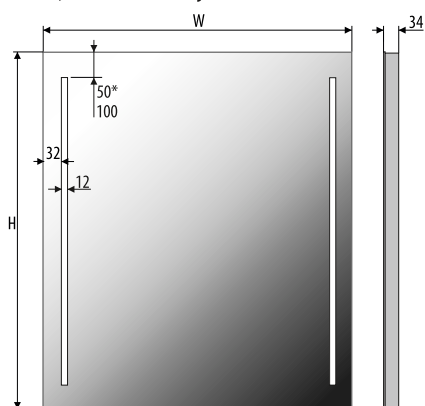

4mm mirror, construction - brushed aluminum
4mm Spiegel, Konstruktion - gebürstet Aluminium
Lustro 4mm, konstrukcja - aluminium szlifowane