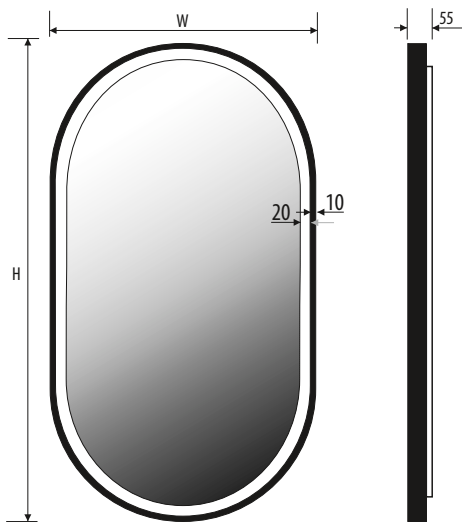

Technical data Technische Daten
Dane techniczne

Model	W	H	Voltage	Power
LAURA PLUS 50x90	500	900	230V AC	~25,0 W
LAURA PLUS 50x120	500	1200	230V AC	~32,1 W
LAURA PLUS 60x100	600	1000	230V AC	~28,8 W
LAURA PLUS 60x130	600	1300	230V AC	~36,0 W
LAURA PLUS 60x150	600	1500	230V AC	~41 W

Other dimensions available on request
Andere Abmessungen auf Anfrage
Inne wymiary na zamówienie

LED colour / LED-Farbe / Kolor LED:

CW
~6000K
NW
~4000K
WW
~3000K

Additional elements on request / Zusatzelemente auf Anfrage
Elementy dodatkowe na zamówienie

4 5 8 9 10 13
14 15 18 9

IP20 IP44 A ↑ D LED

LAURA PLUS