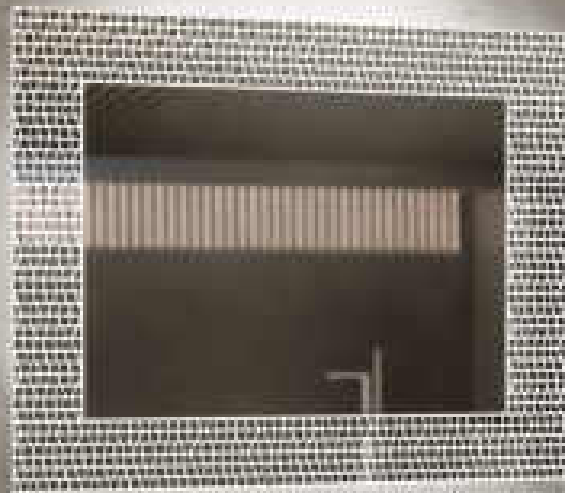

DOBLO 2 120x80

Other dimensions available on request
 Andere Abmessungen auf Anfrage
 Inne wymiary na zamówienie

- IP20
- IP44
-
- LED

MOSAIC

5mm mirror, construction - stainless steel
 5mm Spiegel, Konstruktion - Edelstahl
 Lustro 5mm, konstrukcja - stal nierdzewna