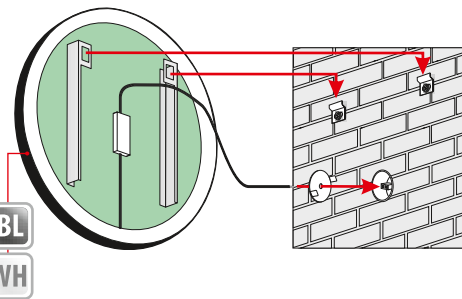

LUPE PLUS Ø50

500	500	230V AC	~11,4 W

LUPE PLUS Ø60

600	600	230V AC	~14,1 W

LUPE PLUS Ø70

700	700	230V AC	~17,1 W

LUPE PLUS Ø75

750	750	230V AC	~18,6 W

LUPE PLUS Ø80

800	800	230V AC	~19,8 W

LUPE PLUS Ø85

850	850	230V AC	~21,3 W

LUPE PLUS Ø90

900	900	230V AC	~22,8 W

LUPE PLUS Ø100

1000	1000	230V AC	~24,9 W

LUPE PLUS Ø120

1200	1200	230V AC	~30,6 W

LUPE PLUS Ø140

1400	1400	230V AC	~36,9 W

Technical data Technische Daten
Dane techniczne