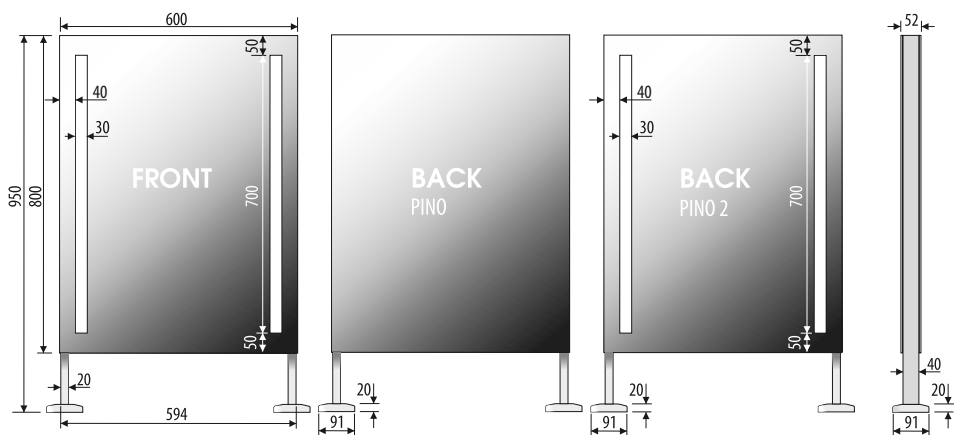

LED colour / LED-Farbe / Kolor LED:

Technical data Technische Daten Dane techniczne

PINO 60x80

PINO 2 60x80

Other dimensions available on request
 Andere Abmessungen auf Anfrage
 Inne wymiary na zamówienie