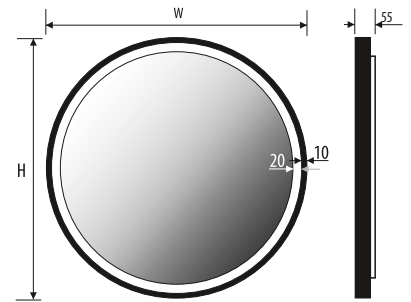

LUPE PLUS

4mm mirror, construction - varnished steel
4mm Spiegel, Konstruktion - lackierter Stahl
Lustro 4mm, konstrukcja - stal lakierowana