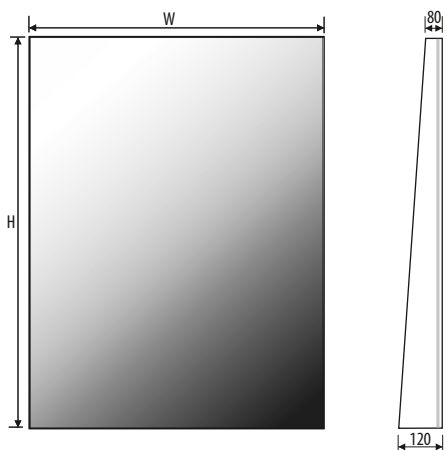

VICTORIA 100x80

VICTORIA 120x80

Other dimensions available on request
 Andere Abmessungen auf Anfrage
 Inne wymiary na zamówienie

VICTORIA

VICTOR

5mm mirror, construction - varnished steel
 5mm Spiegel, Konstruktion - lackierter Stahl
 Lustro 5mm, konstrukcja - stal lakierowana

Technical data Technische Daten
 Dane techniczne

VICTOR 60x80

VICTOR 80x80

VICTOR 100x80

VICTOR 120x80

Other dimensions available on request
 Andere Abmessungen auf Anfrage
 Inne wymiary na zamówienie

VICTOR