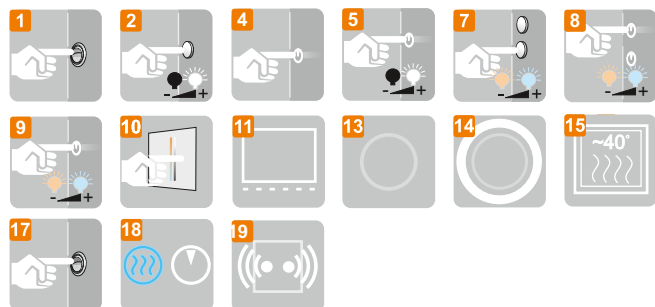

LED colour / LED-Farbe / Kolor LED:

QUADRO 60x80

Technical data	Technische Daten	Dane techniczne	
600	800	230V AC	~43,2 W

QUADRO 100x80

1000	800	230V AC	~57,6 W

QUADRO 120x80

1200	800	230V AC	~64,8 W

Other dimensions available on request
Andere Abmessungen auf Anfrage
Inne wymiary na zamówienie

Additional elements on request / Zusatzelemente auf Anfrage
Elementy dodatkowe na zamówienie