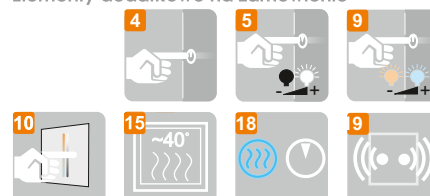

LED colour / LED-Farbe / Kolor LED:

CW ~6000K	NW ~4000K	WW ~3000K

Additional elements on request / Zusatzelemente auf Anfrage
Elementy dodatkowe na zamówienie