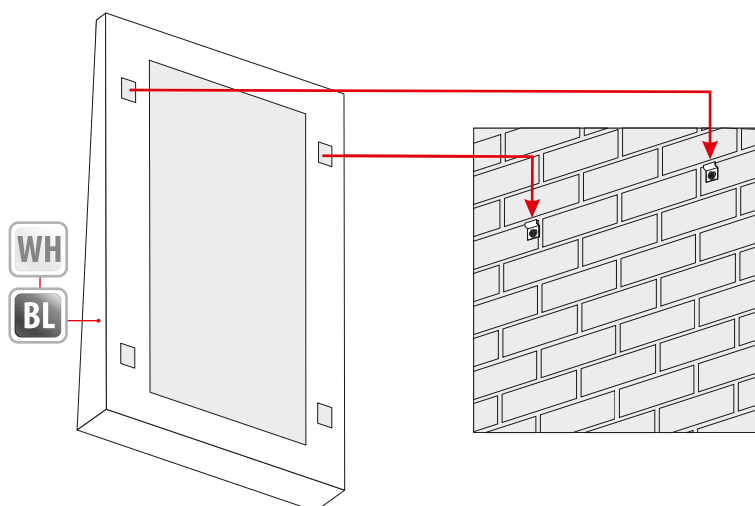

VICTOR

5mm mirror, construction - varnished steel
5mm Spiegel, Konstruktion - lackierter Stahl
Lustro 5mm, konstrukcja - stal lakierowana

Technical data Technische Daten
Dane techniczne

VICTOR 60x80

VICTOR 80x80

VICTOR 100x80

VICTOR 120x80

Other dimensions available on request
Andere Abmessungen auf Anfrage
Inne wymiary na zamówienie

VICTOR