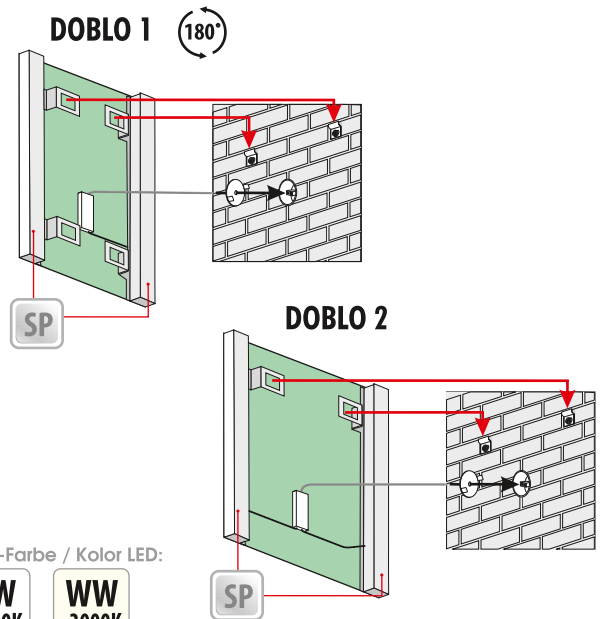

LED colour / LED-Farbe / Kolor LED:

- **CW**
  ~6000K
- **NW**
  ~4000K
- **WW**
  ~3000K

Additional elements on request / Zusatzelemente auf Anfrage
Elementy dodatkowe na zamówienie

- 1
- 2
- 4
- 5
- 7
- 8
- 9
- 10
- 11
- 13
- 14
- 15
- 17
- 18
- 19

DOBLO 1 45x80

DOBLO 2 45x80

DOBLO 2 60x80

DOBLO 2 100x80

DOBLO 2 120x80

Other dimensions available on request
Andere Abmessungen auf Anfrage
Inne wymiary na zamówienie

- IP20
- IP44
- LED