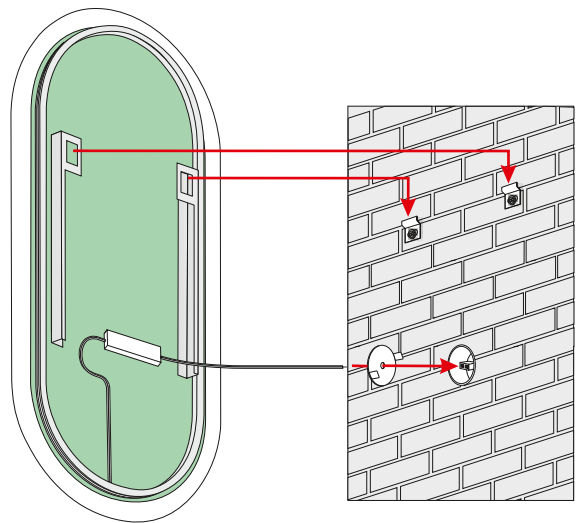

LENA

5mm mirror, construction - varnished aluminium
 5mm Spiegel, Konstruktion - lackierter Aluminium
 Lustro 5mm, konstrukcja - aluminium lakierowane

Technical data Technische Daten
 Dane techniczne

LIVIA 50x90