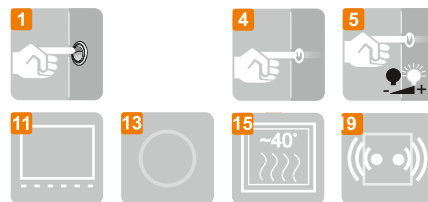

Technical data		Technische Daten		Dane techniczne	
EASY 01 80x60	800	600	230V AC	~8,7 W		
EASY 01 100x60	1000	600	230V AC	~11,1 W		
EASY 01 60x80	600	800	230V AC	~6,3 W		
EASY 01 80x80	800	800	230V AC	~8,7 W		
EASY 01 100x80	1000	800	230V AC	~11,1 W		
EASY 01 120x80	1200	800	230V AC	~10,8 W		

Other dimensions available on request
Andere Abmessungen auf Anfrage
Inne wymiary na zamówienie

LED colour / LED-Farbe / Kolor LED:

Additional elements on request / Zusatzelemente auf Anfrage
Elementy dodatkowe na zamówienie