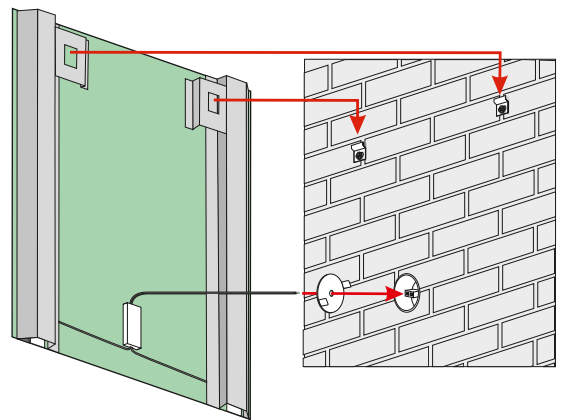

EASY 04.1

EASY 05

4mm mirror, construction - varnished steel
 4mm Spiegel, Konstruktion - lackierter Stahl
 Lustro 4mm, konstrukcja - stal lakierowana

	Technical data	Technische Daten	Dane techniczne
EASY 05 80x60	800	600	230V AC ~11,0 W
EASY 05 100x60	1000	600	230V AC ~11,0 W
EASY 05 60x80	600	800	230V AC ~14,9 W
EASY 05 80x80	800	800	230V AC ~14,9 W
EASY 05 100x80	1000	800	230V AC ~14,9 W
EASY 05 120x80	1200	800	230V AC ~14,9 W