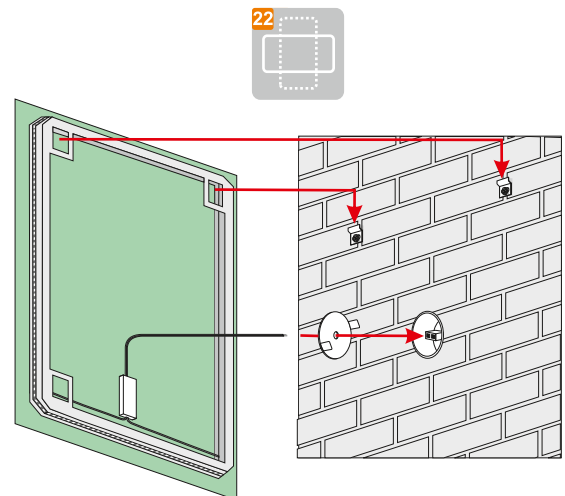

EASY 05

EASY 06

4mm mirror, construction - varnished steel
 4mm Spiegel, Konstruktion - lackierter Stahl
 Lustro 4mm, konstrukcja - stal lakierowana

Technical data Technische Daten Dane techniczne

EASY 06 45x70	450	700	230V AC	~12,6 W
EASY 06 60x60	600	600	230V AC	~13,2 W
EASY 06 60x80	600	800	230V AC	~15,6 W
EASY 06 80x80	800	800	230V AC	~18,0 W
EASY 06 100x80	1000	800	230V AC	~20,4 W