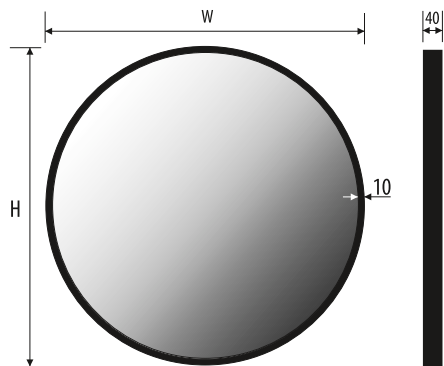

Technical data Technische Daten
Dane techniczne

ANDREA Ø60	600	600
ANDREA Ø70	700	700
ANDREA Ø75	750	750
ANDREA Ø80	800	800
ANDREA Ø85	850	850
ANDREA Ø90	900	900

Other dimensions available on request
Andere Abmessungen auf Anfrage
Inne wymiary na zamówienie

Additional elements on request / Zusatzelemente auf Anfrage
Elementy dodatkowe na zamówienie