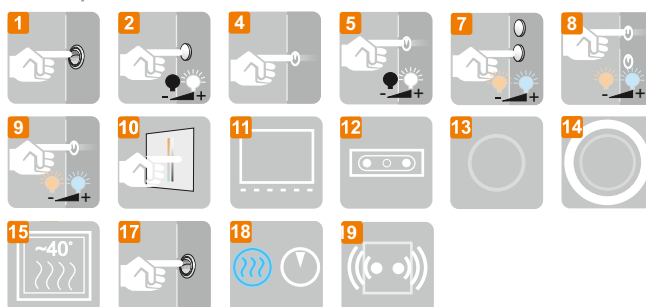

LED colour / LED-Farbe / Kolor LED:

Technical data Technische Daten Dane techniczne

BLANCA 60x80	600	800	230V AC	~10,3 W
BLANCA 100x80	1000	800	230V AC	~17,6 W
BLANCA 120x80	1200	800	230V AC	~21,1 W

Other dimensions available on request
Andere Abmessungen auf Anfrage
Inne wymiary na zamówienie

Additional elements on request / Zusatzelemente auf Anfrage
Elementy dodatkowe na zamówienie