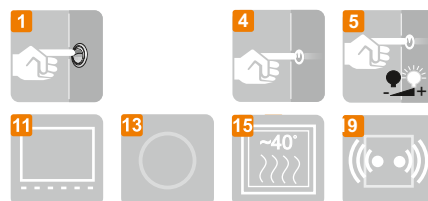

Technical data   Technische Daten   Dane techniczne

EASY 03 80x60	800	600	230V AC	~11,0 W
EASY 03 100x60	1000	600	230V AC	~11,0 W
EASY 03 60x80	600	800	230V AC	~14,9 W
EASY 03 80x80	800	800	230V AC	~14,9 W
EASY 03 100x80	1000	800	230V AC	~14,9 W
EASY 03 120x80	1200	800	230V AC	~14,9 W

Other dimensions available on request
Andere Abmessungen auf Anfrage
Inne wymiary na zamówienie

LED colour / LED-Farbe / Kolor LED:

Additional elements on request / Zusatzelemente auf Anfrage
Elementy dodatkowe na zamówienie