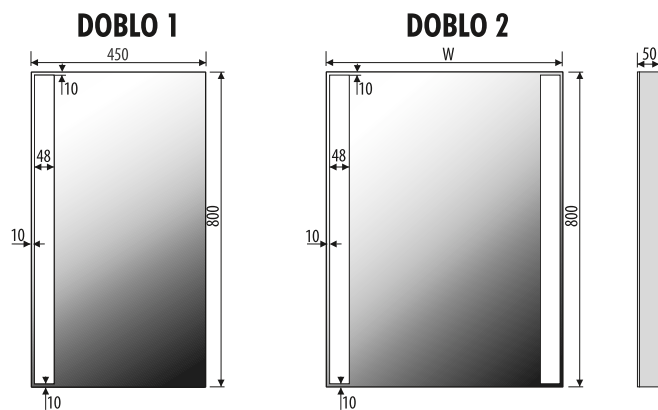

LED colour / LED-Farbe / Kolor LED:

- **CW**
  ~6000K
- **NW**
  ~4000K
- **WW**
  ~3000K

Additional elements on request / Zusatzelemente auf Anfrage
Elementy dodatkowe na zamówienie

- 1
- 2
- 4
- 5
- 7
- 8
- 9
- 10
- 11
- 13
- 14
- 15
- 17
- 18
- 19

DOBLO 1 45x80

DOBLO 2 45x80

DOBLO 2 60x80

DOBLO 2 100x80

DOBLO 2 120x80

Other dimensions available on request
Andere Abmessungen auf Anfrage
Inne wymiary na zamówienie

- IP20
- IP44
- LED