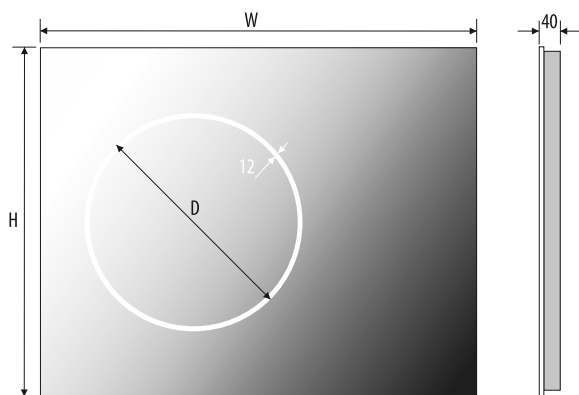

5mm mirror, construction - stainless steel
5mm Spiegel, Konstruktion - Edelstahl
Lustro 5mm, konstrukcja - stal nierdzewna