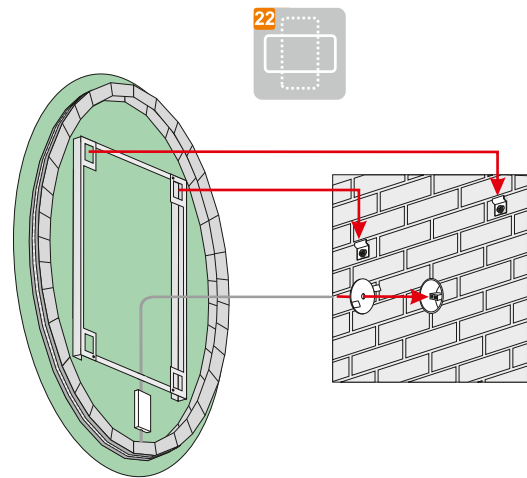

Technical data   Technische Daten   Dane techniczne

EASY 08 50x70

500	700	230V AC	~10,5 W

EASY 08 60x80

600	800	230V AC	~12,6 W

EASY 08 70x90

700	900	230V AC	~14,4 W

LED colour / LED-Farbe / Kolor LED:

CW ~6000K	NW ~4000K	WW ~3000K

Additional elements on request / Zusatzelemente auf Anfrage
Elementy dodatkowe na zamówienie

Other dimensions available on request
Andere Abmessungen auf Anfrage
Inne wymiary na zamówienie

IP20

IP44

ATG D

LED

EASY 08