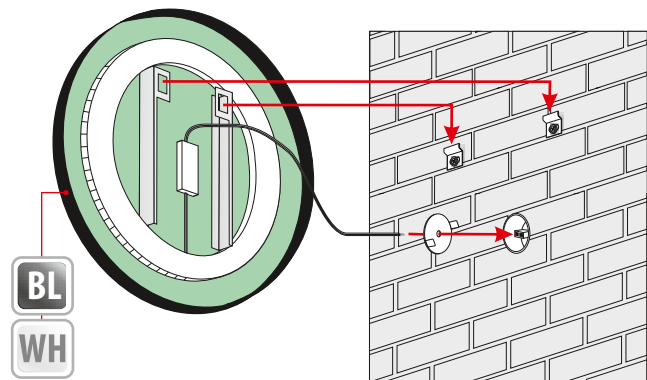

SELENA

SELENA PLUS

5mm mirror, construction - varnished steel
 5mm Spiegel, Konstruktion - lackierter Stahl
 Lustro 5mm, konstrukcja - stal lakierowana

Technical data Technische Daten
 Dane techniczne

SELENA PLUS Ø70	700	700	230V AC	~27,1 W
SELENA PLUS Ø75	750	750	230V AC	~29,7 W
SELENA PLUS Ø80	800	800	230V AC	~31,2 W
SELENA PLUS Ø85	850	850	230V AC	~33,3 W
SELENA PLUS Ø90	900	900	230V AC	~35,7 W