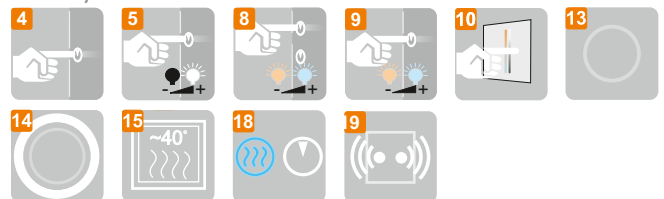

Technical data Technische Daten
Dane techniczne

LENA 50x90

500	900	230V AC	~26,4 W

LENA 50x120

500	1200	230V AC	~33,6 W

LENA 60x100

600	1000	230V AC	~30,0 W

LENA 60x130

600	1300	230V AC	~37,2 W

LENA 60x150

600	1500	230V AC	~42,0 W

Other dimensions available on request
Andere Abmessungen auf Anfrage
Inne wymiary na zamówienie

LED colour / LED-Farbe / Kolor LED:

CW ~6000K	NW ~4000K	WW ~3000K

Additional elements on request / Zusatzelemente auf Anfrage
Elementy dodatkowe na zamówienie