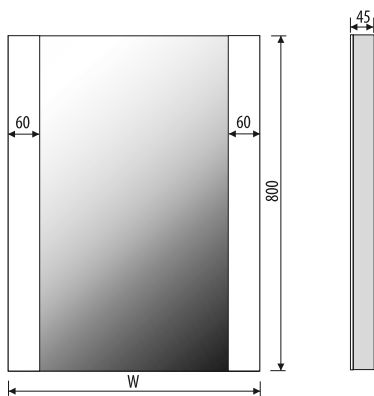

5mm mirror, construction - stainless steel
5mm Spiegel, Konstruktion - Edelstahl
Lustro 5mm, konstrukcja - stal nierdzewna

LED colour / LED-Farbe / Kolor LED:

Technical data   Technische Daten   Dane techniczne

ALA 60x80

ALA 80x80

ALA 100x80

ALA 120x80

Other dimensions available on request
Andere Abmessungen auf Anfrage
Inne wymiary na zamówienie

Additional elements on request / Zusatzelemente auf Anfrage
Elementy dodatkowe na zamówienie