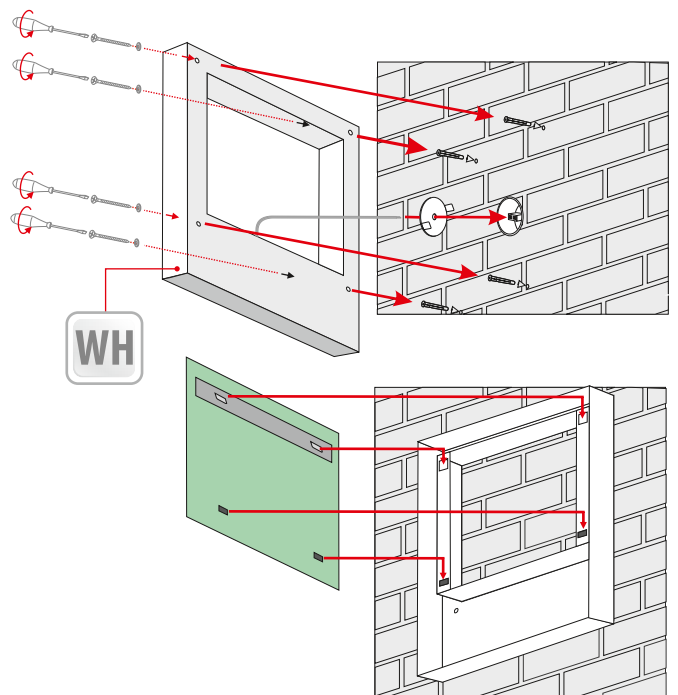

MONICA 100x80

MONICA 120x80

Other dimensions available on request
Andere Abmessungen auf Anfrage
Inne wymiary na zamówienie

MONICA

ZARIA

5mm mirror, construction - varnished steel
 5mm Spiegel, Konstruktion - lackierter Stahl
 Lustro 5mm, konstrukcja - stal lakierowana