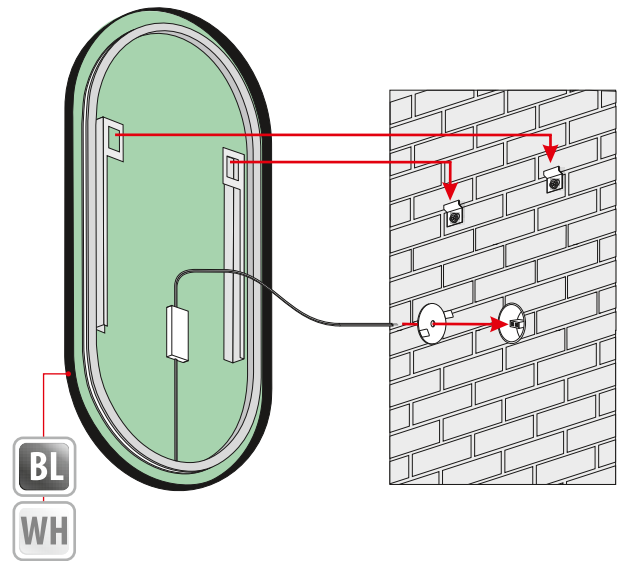

IP20

IP44

ATG D

LED

SELENA PLUS

LISA PLUS

5mm mirror, construction - varnished aluminium
 5mm Spiegel, Konstruktion - lackierter Aluminium
 Lustro 5mm, konstrukcja - aluminium lakierowane

Technical data Technische Daten
 Dane techniczne