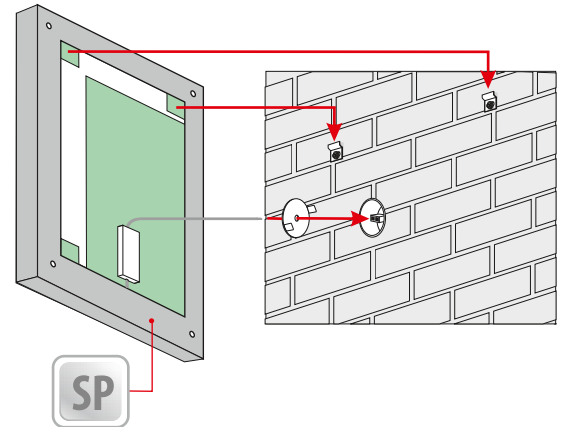

5mm mirror, construction - stainless steel
5mm Spiegel, Konstruktion - Edelstahl
Lustro 5mm, konstrukcja - stal nierdzewna