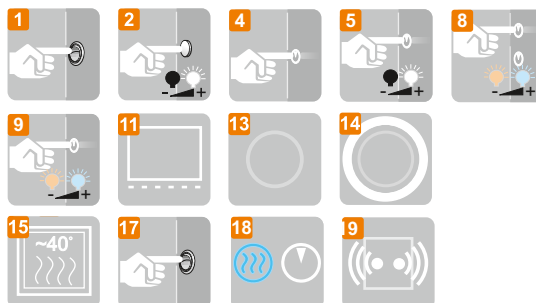

LED colour / LED-Farbe / Kolor LED:

Technical data   Technische Daten   Dane techniczne

Model	Width	Height	Voltage	Power
VETRO 60x80	600	800	230V AC	~18,6 W
VETRO 80x80	800	800	230V AC	~18,6 W
VETRO 100x80	1000	800	230V AC	~18,6 W
VETRO 120x80	1200	800	230V AC	~18,6 W

Other dimensions available on request
Andere Abmessungen auf Anfrage
Inne wymiary na zamówienie

Additional elements on request / Zusatzelemente auf Anfrage
Elementy dodatkowe na zamówienie