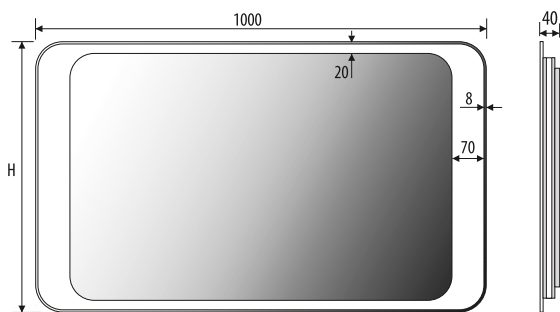

5mm mirror, construction - stainless steel
5mm Spiegel, Konstruktion - Edelstahl
Lustro 5mm, konstrukcja - stal nierdzewna

LED colour / LED-Farbe / Kolor LED:

Technical data   Technische Daten   Dane techniczne

MARCO 100x60	1000	600	230V AC	~31,2 W
MARCO 100x80	1000	800	230V AC	~36,0 W
MARCO 120x80	1200	800	230V AC	~41,0 W

Other dimensions available on request
Andere Abmessungen auf Anfrage
Inne wymiary na zamówienie

Additional elements on request / Zusatzelemente auf Anfrage
Elementy dodatkowe na zamówienie