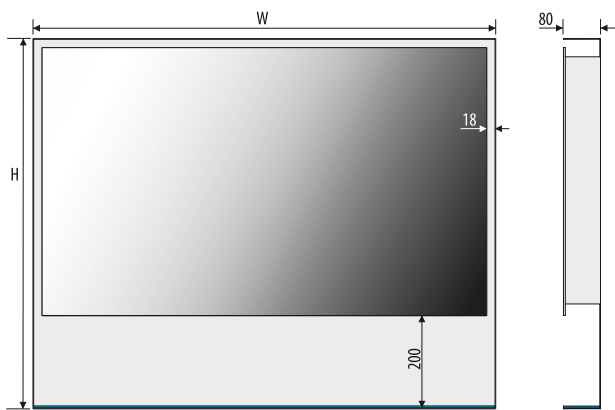

MONICA 100x80

MONICA 120x80

Other dimensions available on request
Andere Abmessungen auf Anfrage
Inne wymiary na zamówienie

MONICA

ZARIA

5mm mirror, construction - varnished steel
 5mm Spiegel, Konstruktion - lackierter Stahl
 Lustro 5mm, konstrukcja - stal lakierowana