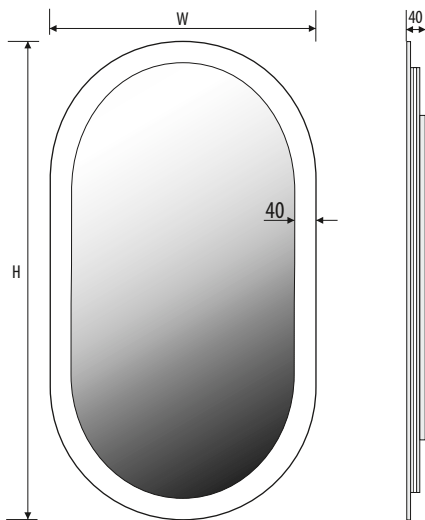

LENA

5mm mirror, construction - varnished aluminium
 5mm Spiegel, Konstruktion - lackierter Aluminium
 Lustro 5mm, konstrukcja - aluminium lakierowane

Technical data Technische Daten
 Dane techniczne

LIVIA 50x90