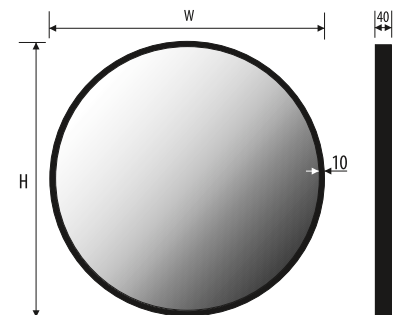

Additional elements on request / Zusatzelemente auf Anfrage
Elementy dodatkowe na zamówienie