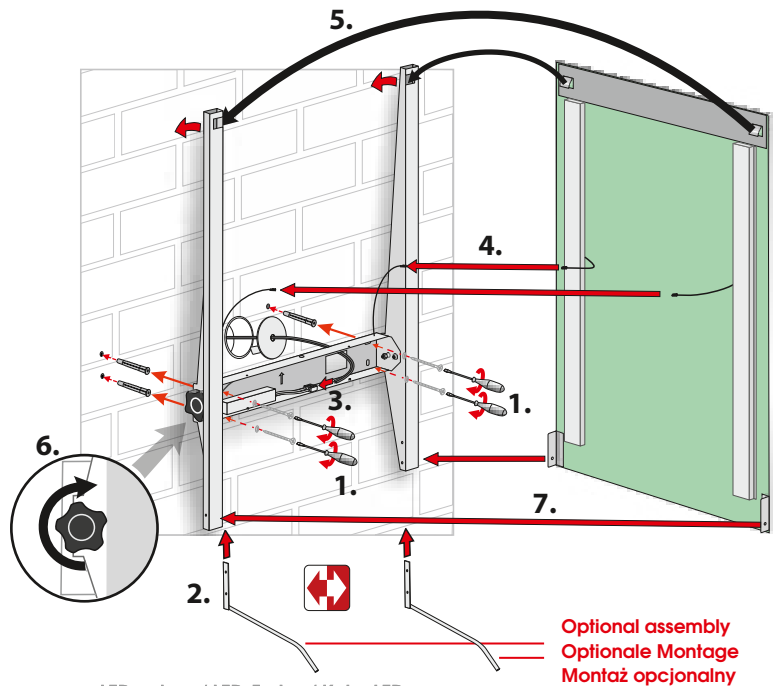

Additional elements on request / Zusatzelemente auf Anfrage
 Elementy dodatkowe na zamówienie

TORINO 1

TORINO 2

5mm mirror, construction - stainless steel
 5mm Spiegel, Konstruktion - Edelstahl
 Lustro 5mm, konstrukcja - stal nierdzewna