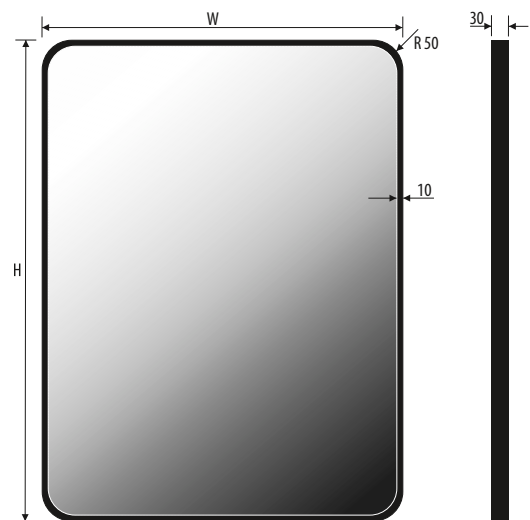

VICTORIA 100x80

VICTORIA 120x80

Other dimensions available on request
 Andere Abmessungen auf Anfrage
 Inne wymiary na zamówienie

VICTORIA

VICTOR

5mm mirror, construction - varnished steel
 5mm Spiegel, Konstruktion - lackierter Stahl
 Lustro 5mm, konstrukcja - stal lakierowana

Technical data Technische Daten
 Dane techniczne

VICTOR 60x80

VICTOR 80x80

VICTOR 100x80

VICTOR 120x80

Other dimensions available on request
 Andere Abmessungen auf Anfrage
 Inne wymiary na zamówienie

VICTOR

ATLAS 100x80

ATLAS 120x80

ATLAS 60x100

ATLAS 120x100

Other dimensions available on request
 Andere Abmessungen auf Anfrage
 Inne wymiary na zamówienie

5mm mirror, construction - varnished steel
 5mm Spiegel, Konstruktion - lackierter Stahl
 Lustro 5mm, konstrukcja - stal lakierowana

Technical data Technische Daten
 Dane techniczne

BONITA 60x80

BONITA 80x80

BONITA 100x80

BONITA 120x80

BONITA 60x100

BONITA 120x100

Other dimensions available on request
 Andere Abmessungen auf Anfrage
 Inne wymiary na zamówienie