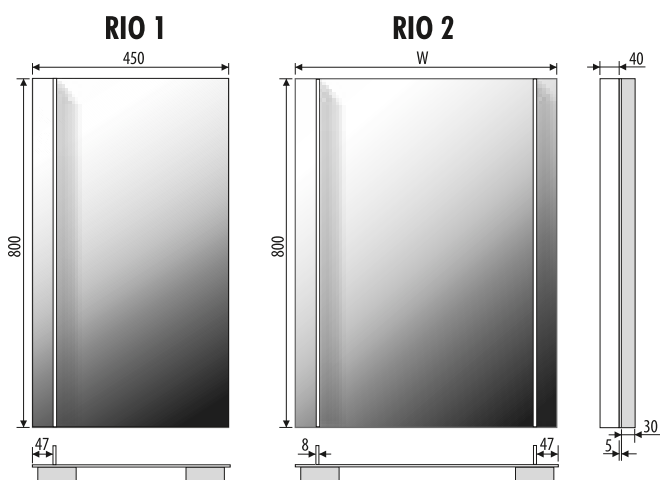

5mm mirror, construction - stainless steel
5mm Spiegel, Konstruktion - Edelstahl
Lustro 5mm, konstrukcja - stal nierdzewna

LED colour / LED-Farbe / Kolor LED:

Technical data   Technische Daten   Dane techniczne

RIO 1 45x80	450	800	230V AC	~14,0 W
RIO 2 60x80	600	800	230V AC	~28,0 W
RIO 2 80x80	800	800	230V AC	~28,0 W
RIO 2 100x80	1000	800	230V AC	~28,0 W

Additional elements on request / Zusatzelemente auf Anfrage
Elementy dodatkowe na zamówienie

Other dimensions available on request
Andere Abmessungen auf Anfrage
Inne wymiary na zamówienie