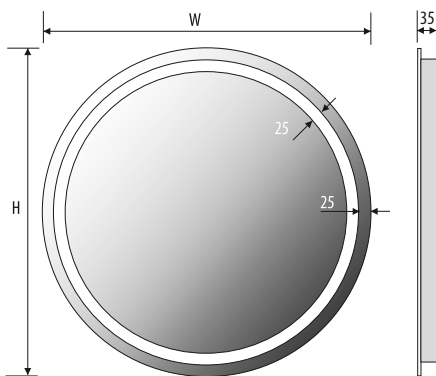

Technical data Technische Daten Dane techniczne

CERCHIO R Ø60	600	600	230V AC	~13,2 W
CERCHIO R Ø70	700	700	230V AC	~16,2 W
CERCHIO R Ø80	800	800	230V AC	~19,2 W
CERCHIO R Ø90	900	900	230V AC	~21,9 W
CERCHIO R Ø100	1000	1000	230V AC	~24,6 W