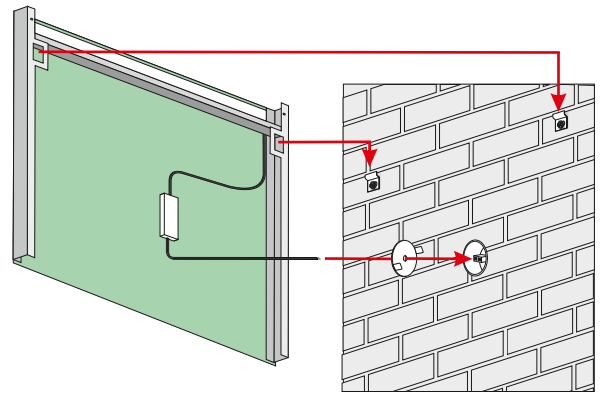

4mm mirror, construction - varnished steel
4mm Spiegel, Konstruktion - lackierter Stahl
Lustro 4mm, konstrukcja - stal lakierowana