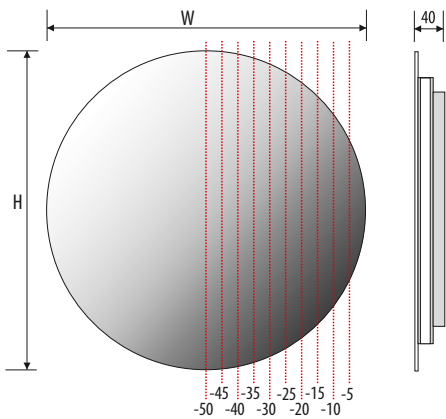

5mm mirror, construction - stainless steel
 5mm Spiegel, Konstruktion - Edelstahl
 Lustro 5mm, konstrukcja - stal nierdzewna

Cutting the mirror every 5 cm. Other diensions available on request. It is also possible to cut the mirror horizontally - on request
 Schneiden Sie den Spiegel alle 5 cm. Andere Abmessungen auf Anfrage. Es ist auch möglich, den Spiegel horizontal zu schneiden - auf Anfrage
 Cięcie lustra co 5cm. Inne wymiary na zamówienie. Możliwe cięcie lustra także w poziomie-na zamówienie