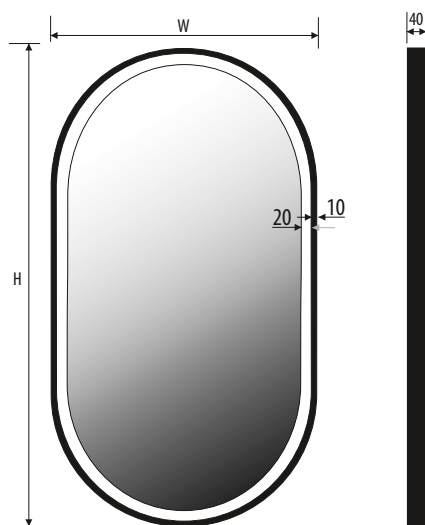

ANDREA

5mm mirror, construction - varnished steel
 5mm Spiegel, Konstruktion - lackierter Stahl
 Lustro 5mm, konstrukcja - stal lakierowana

Technical data Technische Daten
 Dane techniczne

ANDREA Ø60	600	600
ANDREA Ø70	700	700
ANDREA Ø75	750	750
ANDREA Ø80	800	800
ANDREA Ø85	850	850
ANDREA Ø90	900	900

Technical data Technische Daten
 Dane techniczne

LISA 50x90

LISA 50x120

LISA 60x100

LISA 60x130

LISA 60x150

Other dimensions available on request
 Andere Abmessungen auf Anfrage
 Inne wymiary na zamówienie

Additional elements on request / Zusatzelemente auf Anfrage
 Elementy dodatkowe na zamówienie

RONDA PLUS

4mm mirror, construction - varnished steel
 4mm Spiegel, Konstruktion - lackierter Stahl
 Lustro 4mm, konstrukcja - stal lakierowana

	Technical data		Technische Daten	
	Dane techniczne			
LUPE Ø50	500	500	230V AC	~11,4 W
LUPE Ø60	600	600	230V AC	~14,1 W
LUPE Ø70	700	700	230V AC	~17,1 W
LUPE Ø75	750	750	230V AC	~18,6 W
LUPE Ø80	800	800	230V AC	~19,8 W
LUPE Ø85	850	850	230V AC	~21,3 W
LUPE Ø90	900	900	230V AC	~22,8 W
LUPE Ø100	1000	1000	230V AC	~24,9 W
LUPE Ø120	1200	1200	230V AC	~30,6 W
LUPE Ø140	1400	1400	230V AC	~36,9 W

IP20

IP44

A G D

LED

LISA PLUS

LAURA

5mm mirror, construction - varnished aluminium
 5mm Spiegel, Konstruktion - lackierter Aluminium
 Lustro 5mm, konstrukcja - aluminium lakierowane

Technical data Technische Daten
 Dane techniczne