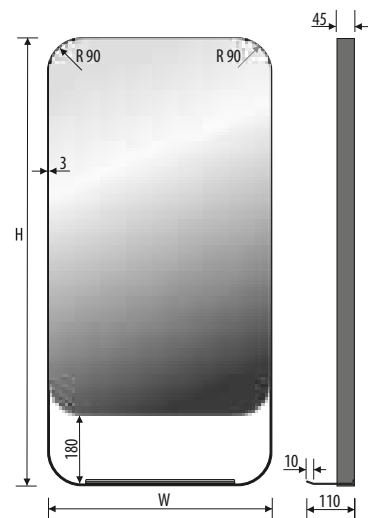

AMANDA

5mm mirror, construction - varnished steel
5mm Spiegel, Konstruktion - lackierter Stahl
Lustro 5mm, konstrukcja - stal lakierowana

Technical data Technische Daten
Dane techniczne

AMANDA 50x90

AMANDA 50x100

AMANDA 50x120

AMANDA 60x100

AMANDA 60x120

Other dimensions available on request
Andere Abmessungen auf Anfrage
Inne wymiary na zamówienie

AMANDA