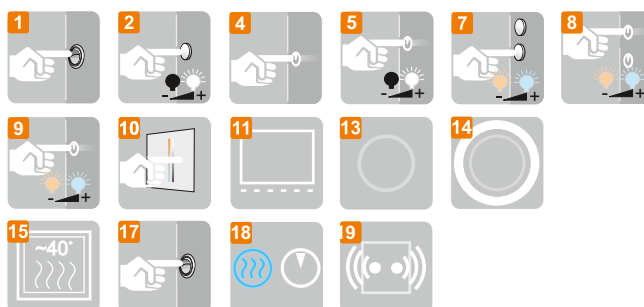

LED colour / LED-Farbe / Kolor LED:

Additional elements on request / Zusatzelemente auf Anfrage
Elementy dodatkowe na zamówienie