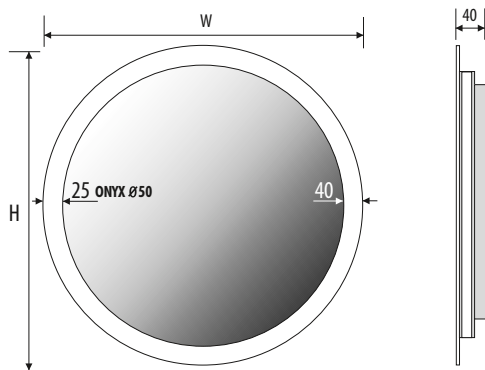

CERCHIO R Z

5mm mirror, construction - stainless steel
 5mm Spiegel, Konstruktion - Edelstahl
 Lustro 5mm, konstrukcja - stal nierdzewna

Technical data Technische Daten Dane techniczne

ONYX Ø 50	500	500	230V AC	~15,9 W
ONYX Ø 60	600	600	230V AC	~18,6 W
ONYX Ø 70	700	700	230V AC	~22,5 W
ONYX Ø 80	800	800	230V AC	~26,1 W
ONYX Ø 90	900	900	230V AC	~30,0 W
ONYX Ø 100	1000	1000	230V AC	~33,6 W