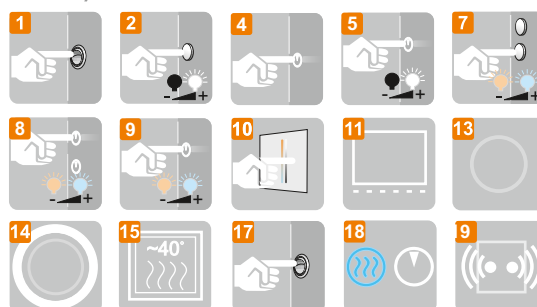

LED colour / LED-Farbe / Kolor LED:

Technical data   Technische Daten   Dane techniczne

RIO 1 45x80	450	800	230V AC	~14,0 W
RIO 2 60x80	600	800	230V AC	~28,0 W
RIO 2 80x80	800	800	230V AC	~28,0 W
RIO 2 100x80	1000	800	230V AC	~28,0 W

Additional elements on request / Zusatzelemente auf Anfrage
Elementy dodatkowe na zamówienie