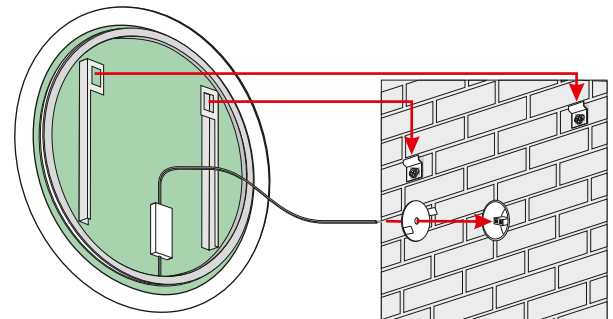

CERCHIO R Z

5mm mirror, construction - stainless steel
 5mm Spiegel, Konstruktion - Edelstahl
 Lustro 5mm, konstrukcja - stal nierdzewna

Technical data Technische Daten Dane techniczne

ONYX Ø 50	500	500	230V AC	~15,9 W
ONYX Ø 60	600	600	230V AC	~18,6 W
ONYX Ø 70	700	700	230V AC	~22,5 W
ONYX Ø 80	800	800	230V AC	~26,1 W
ONYX Ø 90	900	900	230V AC	~30,0 W
ONYX Ø 100	1000	1000	230V AC	~33,6 W