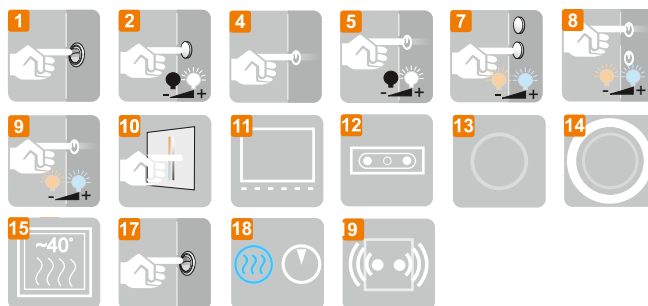

Technical data	Technische Daten	Dane techniczne		
TONDO 60x80				230V AC	~18,3 W
TONDO 80x80				230V AC	~22,2 W
TONDO 100x80				230V AC	~22,2 W
TONDO 120x80				230V AC	~22,2 W

Other dimensions available on request
Andere Abmessungen auf Anfrage
Inne wymiary na zamówienie

LED colour / LED-Farbe / Kolor LED:

Additional elements on request / Zusatzelemente auf Anfrage
Elementy dodatkowe na zamówienie