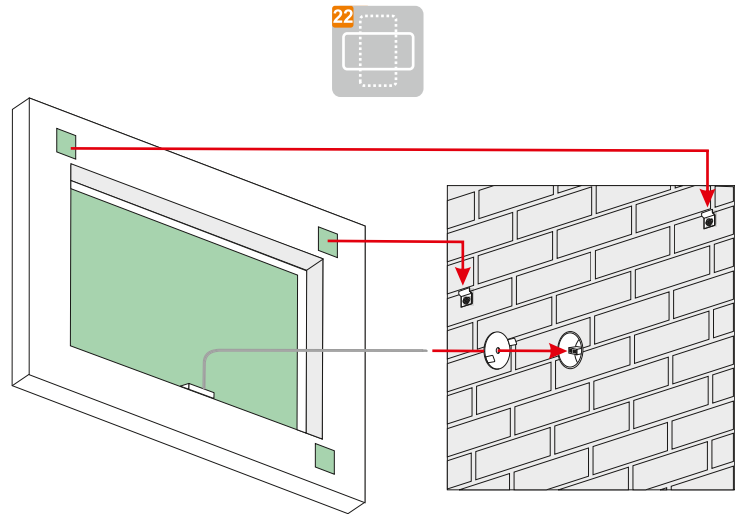

5mm mirror, construction - varnished steel
 5mm Spiegel, Konstruktion - lackierter Stahl
 Lustro 5mm, konstrukcja - stal lakierowana

Technical data Technische Daten Dane techniczne

FRAME 2 45x80	450	800	230V AC	~7,8 W
FRAME 2 60x80	600	800	230V AC	~10,2 W
FRAME 2 80x80	800	800	230V AC	~13,8 W
FRAME 2 100x80	1000	800	230V AC	~17,4 W
FRAME 2 120x80	1200	800	230V AC	~21,0 W