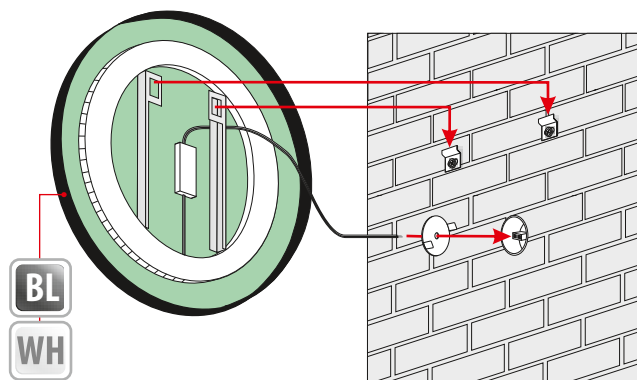

Other dimensions available on request
 Andere Abmessungen auf Anfrage
 Inne wymiary na zamówienie

IP20

IP44

A G D

LED

LUPE PLUS

SELENA

5mm mirror, construction - varnished steel
 5mm Spiegel, Konstruktion - lackierter Stahl
 Lustro 5mm, konstrukcja - stal lakierowana