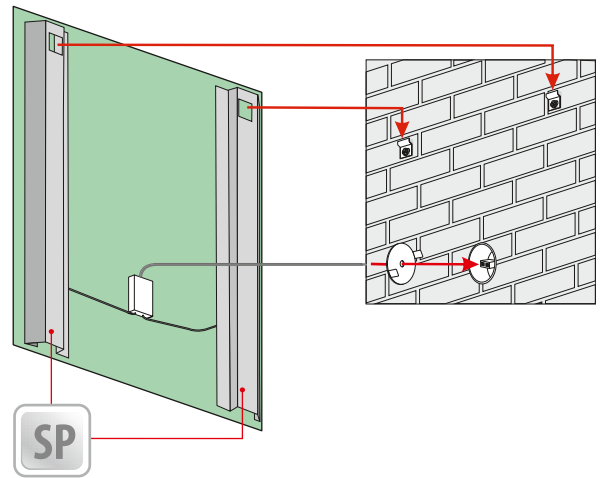

Additional elements on request / Zusatzelemente auf Anfrage
 Elementy dodatkowe na zamówienie

DANA

CLASSIC

5mm mirror, construction - stainless steel
 5mm Spiegel, Konstruktion - Edelstahl
 Lustro 5mm, konstrukcja - stal nierdzewna