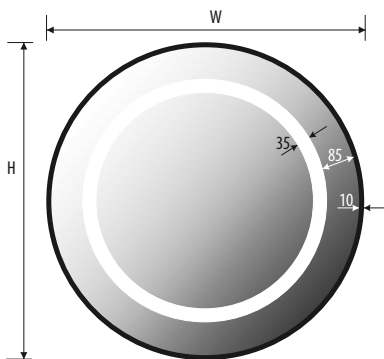

Other dimensions available on request
 Andere Abmessungen auf Anfrage
 Inne wymiary na zamówienie

LED colour / LED-Farbe / Kolor LED:

CW ~6000K	NW ~4000K	WW ~3000K
---------------------	---------------------	---------------------

Technical data Technische Daten
 Dane techniczne

STILO Ø70	700	700	230V AC	~16,5 W
STILO Ø75	750	750	230V AC	~18,3 W
STILO Ø80	800	800	230V AC	~19,2 W
STILO Ø85	850	850	230V AC	~20,7 W
STILO Ø90	900	900	230V AC	~22,2 W