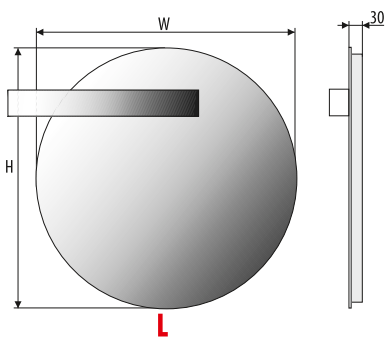

Technical data   Technische Daten   Dane techniczne

ELENA Ø60/6L
ELENA Ø60/6R

ELENA Ø80/6L
ELENA Ø80/6R

ELENA Ø80/8L
ELENA Ø80/8R

ELENA Ø100/8L
ELENA Ø100/8R

LED colour / LED-Farbe / Kolor LED:

Additional elements on request / Zusatzelemente auf Anfrage
Elementy dodatkowe na zamówienie