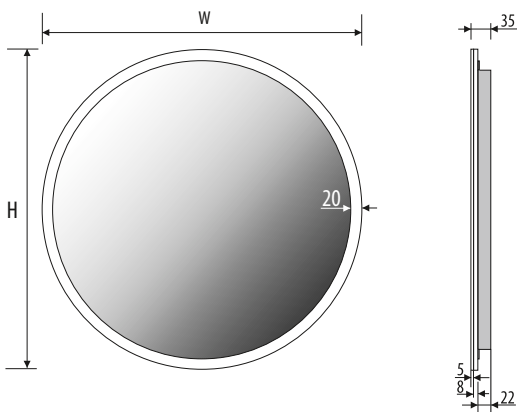

5mm mirror, construction - stainless steel
5mm Spiegel, Konstruktion - Edelstahl
Lustro 5mm, konstrukcja - stal nierdzewna

LED colour / LED-Farbe / Kolor LED:

Additional elements on request / Zusatzelemente auf Anfrage
Elementy dodatkowe na zamówienie

	Technical data		Technische Daten		Dane techniczne	
MILANO Ø50	500	500	230V AC	~9,9 W		
MILANO Ø60	600	600	230V AC	~12,1 W		
MILANO Ø70	700	700	230V AC	~14,4 W		
MILANO Ø80	800	800	230V AC	~16,6 W		
MILANO Ø90	900	900	230V AC	~18,9 W		
MILANO Ø100	1000	1000	230V AC	~21,1 W		

Other dimensions available on request
Andere Abmessungen auf Anfrage
Inne wymiary na zamówienie