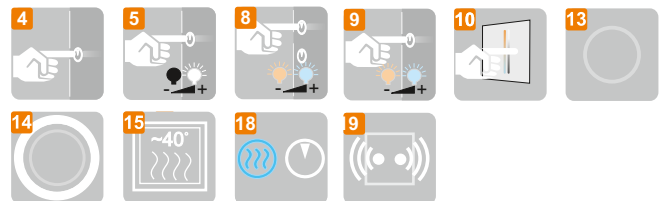

FRAME 45x80

450	800	230V AC	~25,5 W

FRAME 80x60

800	600	230V AC	~29,1 W

FRAME 100x80

1000	800	230V AC	~38,7 W

FRAME 120x80

1200	800	230V AC	~43,5 W

Technical data   Technische Daten   Dane techniczne

LED colour / LED-Farbe / Kolor LED:

CW ~6000K	NW ~4000K	WW ~3000K

Additional elements on request / Zusatzelemente auf Anfrage
Elementy dodatkowe na zamówienie