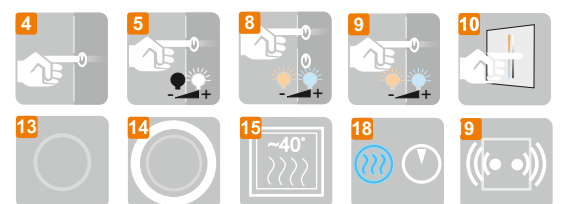

MONICA 80x60

Technical data	Technische Daten	Dane techniczne		
800	600	450	230V AC	~47,5 W
1000	800	550	230V AC	~60,9 W
1200	800	550	230V AC	~65,7 W

MONICA 100x80

MONICA 120x80

Other dimensions available on request
Andere Abmessungen auf Anfrage
Inne wymiary na zamówienie

MONICA