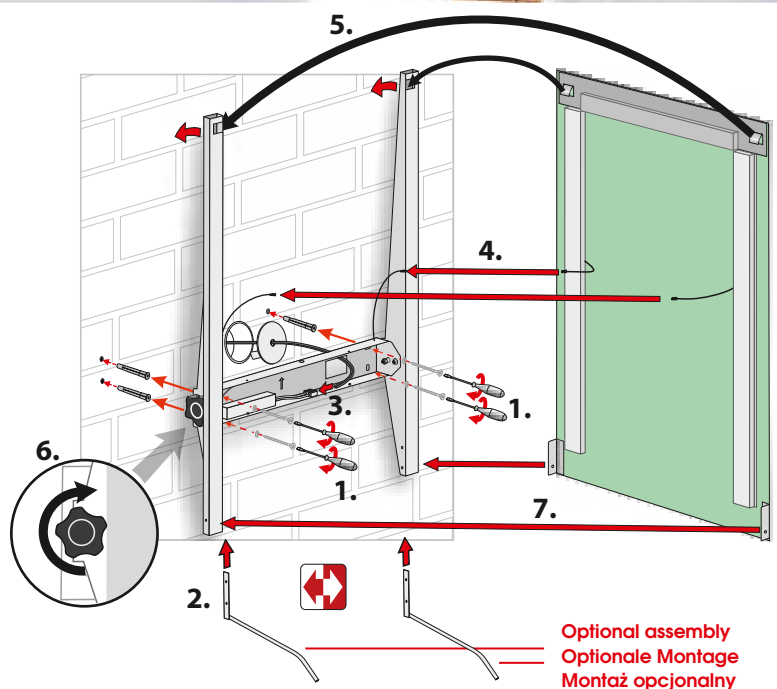

TORINO 3

5mm mirror, construction - stainless steel
5mm Spiegel, Konstruktion - Edelstahl
Lustro 5mm, konstrukcja - stal nierdzewna

Optional assembly
Optionale Montage
Montaż opcjonalny

Technical data Technische Daten
Dane techniczne

TORINO 3 60x60	600	600	230V AC	~14,4 W
TORINO 3 60x80	600	800	230V AC	~19,2 W

Other dimensions available on request
Andere Abmessungen auf Anfrage
Inne wymiary na zamówienie

LED colour / LED-Farbe / Kolor LED:

CW ~6000K	NW ~4000K	WW ~3000K

Additional elements on request / Zusatzelemente auf Anfrage
Elementy dodatkowe na zamówienie

TORINO 3