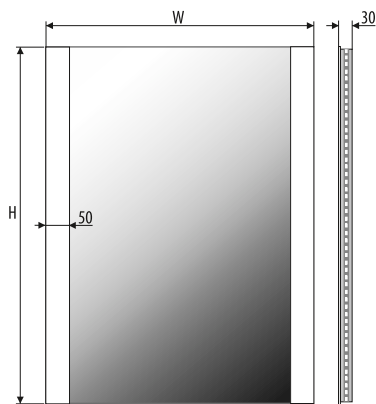

4mm mirror, construction - varnished steel
4mm Spiegel, Konstruktion - lackierter Stahl
Lustro 4mm, konstrukcja - stal lakierowana