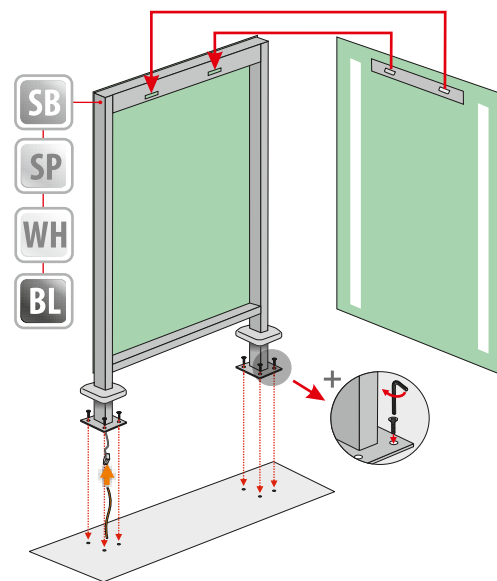

Additional elements on request / Zusatzelemente auf Anfrage
 Elementy dodatkowe na zamówienie

- 1
- 2
- 4
- 5
- 7
- 8
- 9
- 10
- 12
- 13
- 14
- 15
- 17
- 18
- 19

- IP20
- IP44
- A ↑ G
- D
- LED

STAND

5mm mirror, construction - stainless steel
 5mm Spiegel, Konstruktion - Edelstahl
 Lustro 5mm, konstrukcja - stal nierdzewna