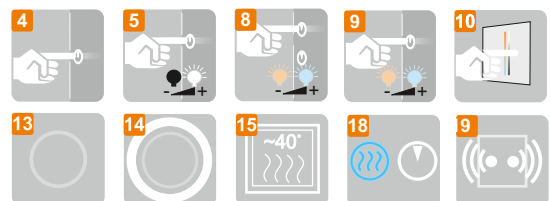

Technical data	Technische Daten	Dane techniczne
ASTON 100x80	1000	800	230V AC ~43,2 W

ASTON 120x80	1200	800	230V AC ~48,0 W

Other dimensions available on request
Andere Abmessungen auf Anfrage
Inne wymiary na zamówienie

LED colour / LED-Farbe / Kolor LED:

CW ~6000K	CWW ~4800K	NW ~4000K	WW ~3000K

Additional elements on request / Zusatzelemente auf Anfrage
Elementy dodatkowe na zamówienie