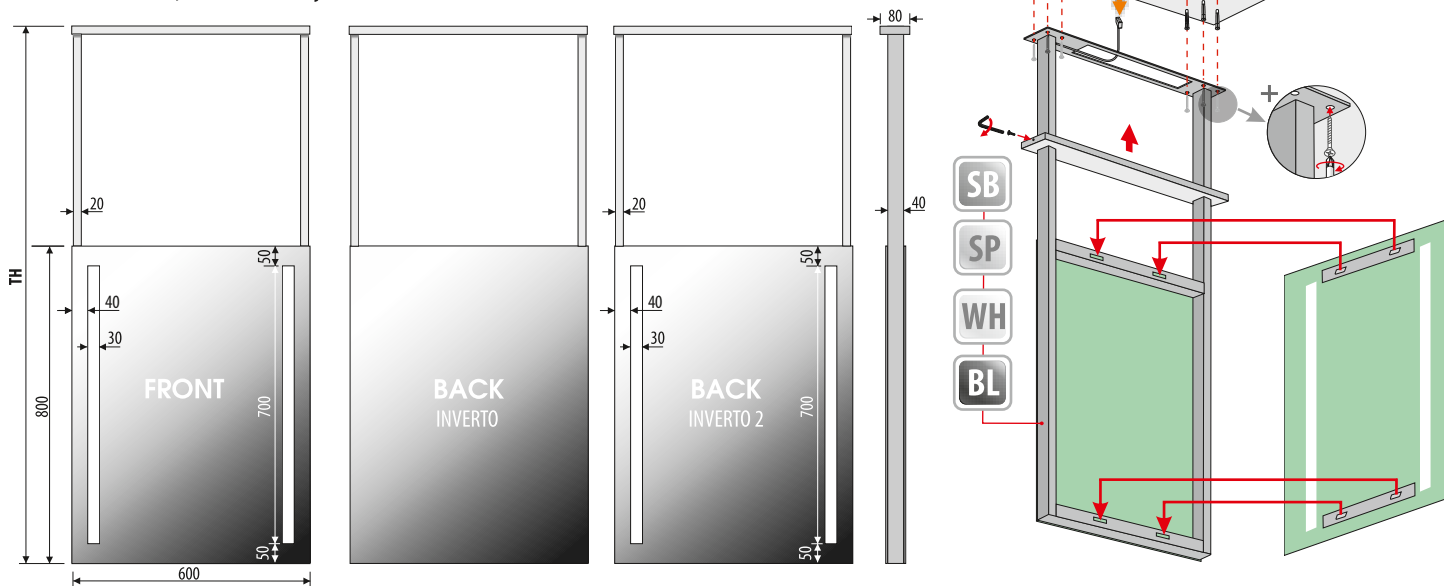

5mm mirror, construction - stainless steel
5mm Spiegel, Konstruktion - Edelstahl
Lustro 5mm, konstrukcja - stal nierdzewna