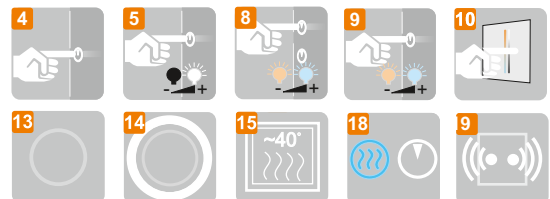

FRAME 2

Other dimensions available on request
Andere Abmessungen auf Anfrage
Inne wymiary na zamówienie