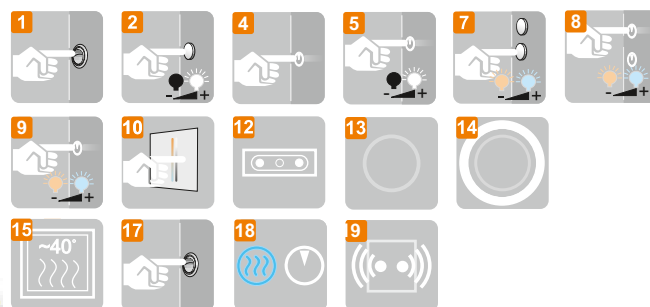

INVERTO2 60x80

600	800	TH
230V AC	~50,4 W	

TH - Total Height   Gesamthöhe   Wysokość całkowita

Other dimensions available on request
Andere Abmessungen auf Anfrage
Inne wymiary na zamówienie

INVERTO

IP20

IP44

AIG D

LED

LED colour / LED-Farbe / Kolor LED:

CW ~6000K	CWW ~4800K	NW ~4000K	WW ~3000K

Additional elements on request / Zusatzelemente auf Anfrage
Elementy dodatkowe na zamówienie