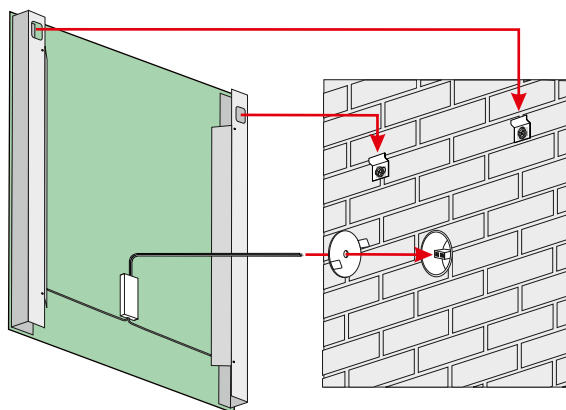

EASY ALU 01.1

EASY ALU 02

4mm mirror, construction - brushed aluminum
 4mm Spiegel, Konstruktion - gebürstet Aluminium
 Lustro 4mm, konstrukcja - aluminium szlifowane

EASY ALU 02 80x60*

800	600	230V AC	~7,2 W
-----	-----	------------	-----------