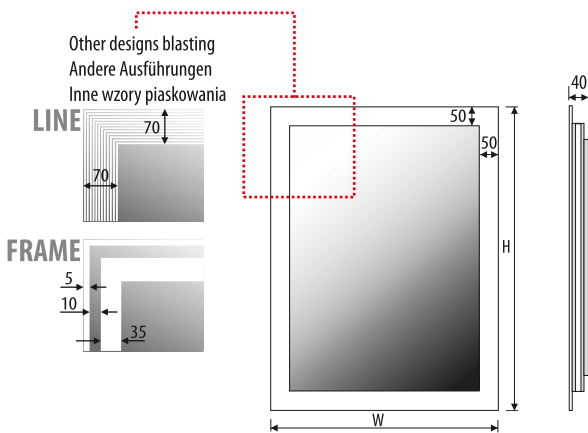

5mm mirror, construction - stainless steel
5mm Spiegel, Konstruktion - Edelstahl
Lustro 5mm, konstrukcja - stal nierdzewna