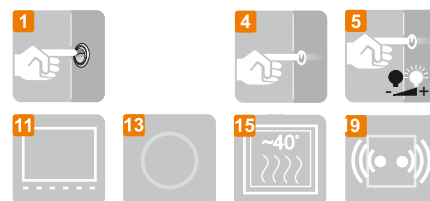

Other dimensions available on request
 Andere Abmessungen auf Anfrage
 Inne wymiary na zamówienie

EASY ALU 03

EASY ALU 04

4mm mirror, construction - brushed aluminum
 4mm Spiegel, Konstruktion - gebürstet Aluminium
 Lustro 4mm, konstrukcja - aluminium szlifowane