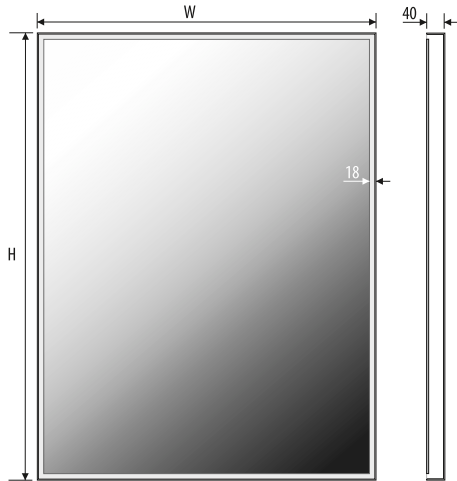

FRAME

5mm mirror, construction - varnished steel
5mm Spiegel, Konstruktion - lackierter Stahl
Lustro 5mm, konstrukcja - stal lakierowana

FRAME 45x80

450	800	230V AC	~25,5 W

FRAME 80x60

800	600	230V AC	~29,1 W

FRAME 100x80

1000	800	230V AC	~38,7 W

FRAME 120x80

1200	800	230V AC	~43,5 W

Technical data   Technische Daten   Dane techniczne

LED colour / LED-Farbe / Kolor LED:

CW ~6000K	NW ~4000K	WW ~3000K

Additional elements on request / Zusatzelemente auf Anfrage
Elementy dodatkowe na zamówienie

Other dimensions available on request
Andere Abmessungen auf Anfrage
Inne wymiary na zamówienie

FRAME