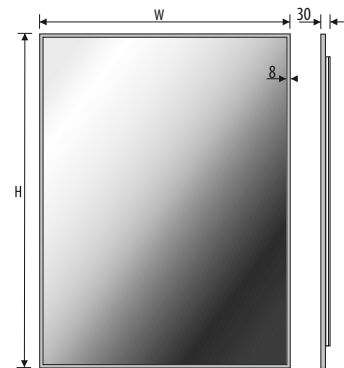

Technical data Technische Daten
Dane techniczne

BLAS PLUS 50x70

BLAS PLUS 60x80

BLAS PLUS 60x120

BLAS PLUS 80x80

BLAS PLUS 100x80

BLAS PLUS 120x80

Other dimensions available on request
Andere Abmessungen auf Anfrage
Inne wymiary na zamówienie