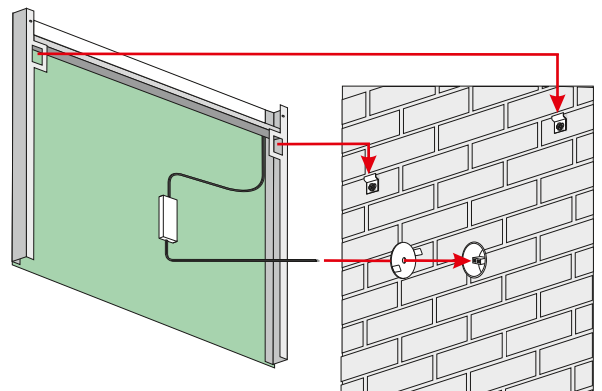

EASY 03.1

EASY 04

4mm mirror, construction - varnished steel
 4mm Spiegel, Konstruktion - lackierter Stahl
 Lustro 4mm, konstrukcja - stal lakierowana

	Technical data	Technische Daten	Dane techniczne
EASY 04 80x60	800	600	230V AC ~9,3 W
EASY 04 100x60	1000	600	230V AC ~9,4 W
EASY 04 60x80	600	800	230V AC ~6,9 W
EASY 04 80x80	800	800	230V AC ~9,3 W
EASY 04 100x80	1000	800	230V AC ~9,4 W
EASY 04 120x80	1200	800	230V AC ~11,3 W