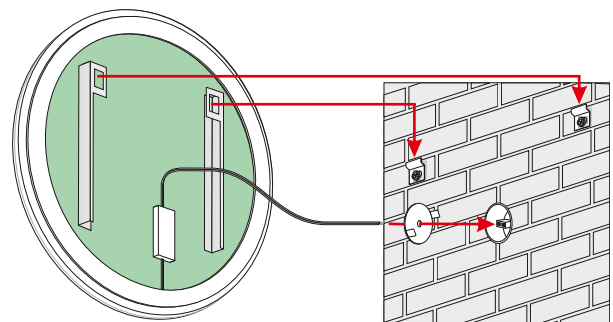

5mm mirror, construction - stainless steel
5mm Spiegel, Konstruktion - Edelstahl
Lustro 5mm, konstrukcja - stal nierdzewna

LED colour / LED-Farbe / Kolor LED:

Additional elements on request / Zusatzelemente auf Anfrage
Elementy dodatkowe na zamówienie

	Technical data		Technische Daten		Dane techniczne	
MILANO Ø50	500	500	230V AC	~9,9 W		
MILANO Ø60	600	600	230V AC	~12,1 W		
MILANO Ø70	700	700	230V AC	~14,4 W		
MILANO Ø80	800	800	230V AC	~16,6 W		
MILANO Ø90	900	900	230V AC	~18,9 W		
MILANO Ø100	1000	1000	230V AC	~21,1 W		

Other dimensions available on request
Andere Abmessungen auf Anfrage
Inne wymiary na zamówienie