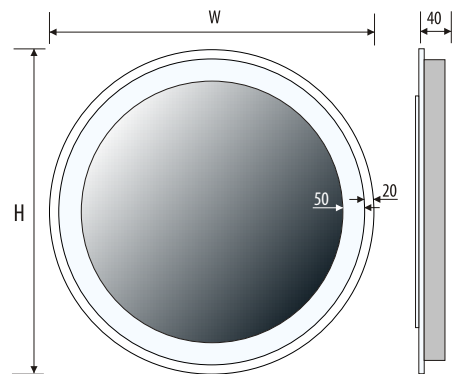

4 5 8 9 10 13
14 15 18 9

IP20 IP44 A ↑ D LED

LAURA PLUS

5mm mirror, construction - varnished steel
 5mm Spiegel, Konstruktion - lackierter Stahl
 Lustro 5mm, konstrukcja - stal lakierowana

	Technical data	Technische Daten	Dane techniczne
LUXORIA Ø70		230V AC	~17,7 W
LUXORIA Ø80		230V AC	~21,2 W
LUXORIA Ø90		230V AC	~24,7 W
LUXORIA Ø100		230V AC	~28,1 W
LUXORIA Ø110		230V AC	~31,6 W
LUXORIA Ø120		230V AC	~35 W

Other dimensions available on request
 Andere Abmessungen auf Anfrage
 Inne wymiary na zamówienie

LED colour / LED-Farbe / Kolor LED:

5mm mirror, construction - stainless steel
 5mm Spiegel, Konstruktion - Edelstahl
 Lustro 5mm, konstrukcja - stal nierdzewna