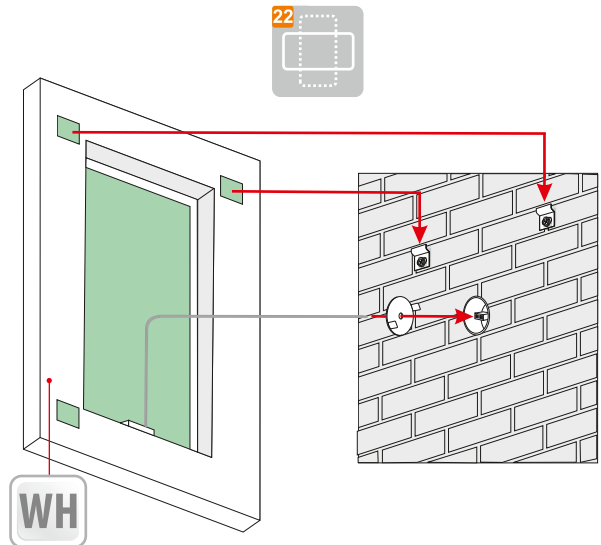

Additional elements on request / Zusatzelemente auf Anfrage
Elementy dodatkowe na zamówienie

BLAS PLUS

FRAME

5mm mirror, construction - varnished steel
 5mm Spiegel, Konstruktion - lackierter Stahl
 Lustro 5mm, konstrukcja - stal lakierowana