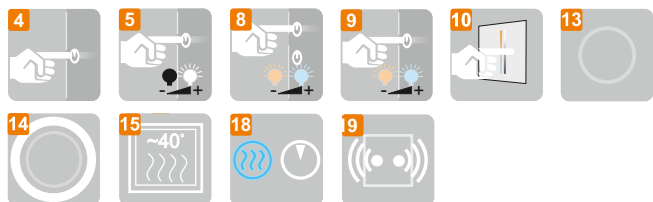

Technical data   Technische Daten   Dane techniczne

FORMA 60x80

↔ 600	↕ 800	230V AC	~27,6 W

FORMA 100x60

↔ 1000	↕ 600	230V AC	~32,4 W

FORMA 100x80

↔ 1000	↕ 800	230V AC	~37,2 W

FORMA 120x80

↔ 1200	↕ 800	230V AC	~42,0 W

Other dimensions available on request
Andere Abmessungen auf Anfrage
Inne wymiary na zamówienie

LED colour / LED-Farbe / Kolor LED:

CW ~6000K	NW ~4000K	WW ~3000K

Additional elements on request / Zusatzelemente auf Anfrage
Elementy dodatkowe na zamówienie