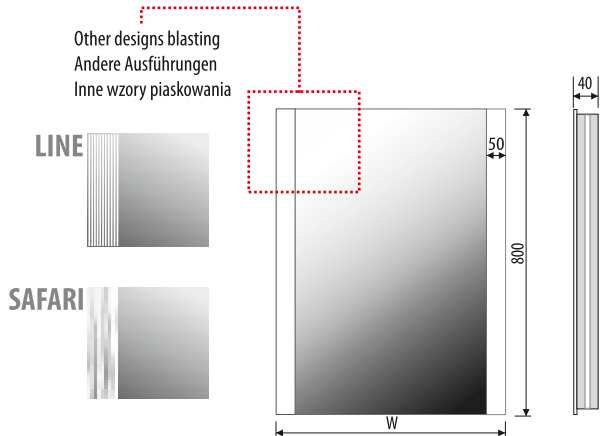

SB

LED colour / LED-Farbe / Kolor LED:

Additional elements on request / Zusatzelemente auf Anfrage
 Elementy dodatkowe na zamówienie

FANTASY

IP20

IP44

LED

5mm mirror, construction - stainless steel
 5mm Spiegel, Konstruktion - Edelstahl
 Lustro 5mm, konstrukcja - stal nierdzewna