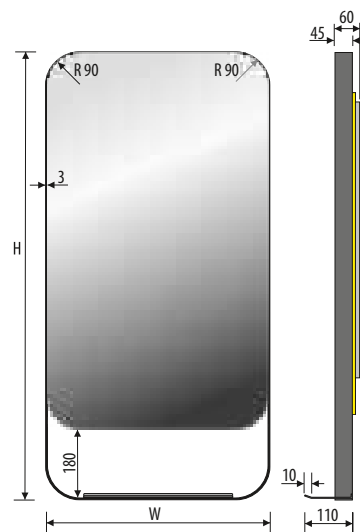

Technical data Technische Daten
 Dane techniczne

AMELIA 50x90

AMELIA 50x100

AMELIA 50x120

AMELIA 60x100

AMELIA 60x120

Other dimensions available on request
 Andere Abmessungen auf Anfrage
 Inne wymiary na zamówienie

Technical data Technische Daten
 Dane techniczne

AMELIA PLUS 50x90

AMELIA PLUS 50x100

AMELIA PLUS 50x120

AMELIA PLUS 60x100

AMELIA PLUS 60x120

Other dimensions available on request
 Andere Abmessungen auf Anfrage
 Inne wymiary na zamówienie