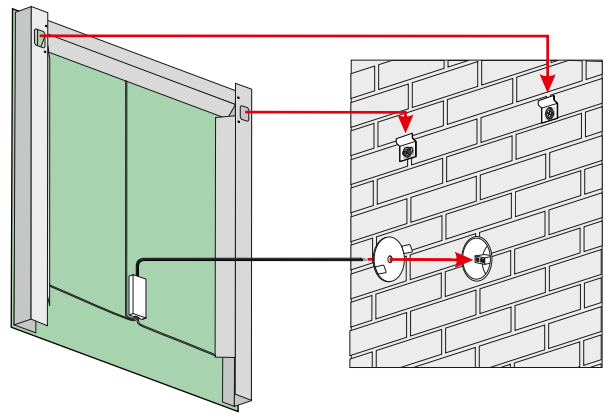

EASY ALU 03

4mm mirror, construction - brushed aluminum
4mm Spiegel, Konstruktion - gebürstet Aluminium
Lustro 4mm, konstrukcja - aluminium szlifowane

EASY ALU 03 60x80

Technical data	Technische Daten	Dane techniczne	
600	800	230V AC	~12,9 W
800	600	230V AC	~11,5 W
800	800	230V AC	~14,4 W
1000	600	230V AC	~12,9 W
1000	800	230V AC	~15,8 W
1200	800	230V AC	~17,3 W

EASY ALU 03 80x60

EASY ALU 03 80x80

EASY ALU 03 100x60

EASY ALU 03 100x80

EASY ALU 03 120x80

LED colour / LED-Farbe / Kolor LED:

Additional elements on request / Zusatzelemente auf Anfrage
Elementy dodatkowe na zamówienie

Other dimensions available on request
Andere Abmessungen auf Anfrage
Inne wymiary na zamówienie

EASY ALU 03