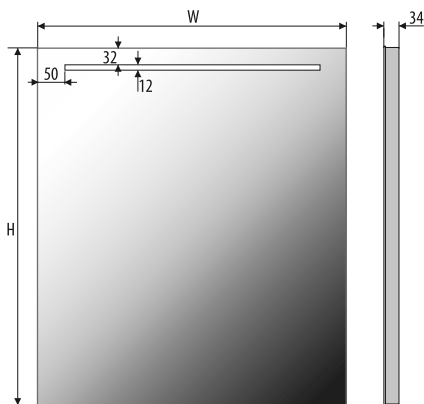

4mm mirror, construction - brushed aluminum
4mm Spiegel, Konstruktion - gebürstet Aluminium
Lustro 4mm, konstrukcja - aluminium szlifowane