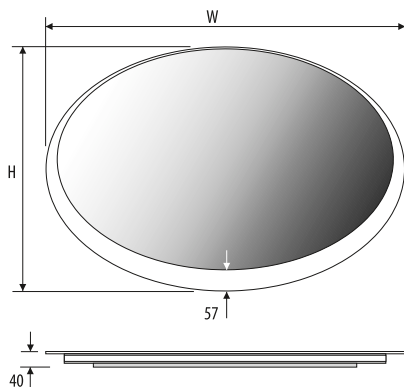

5mm mirror, construction - stainless steel
5mm Spiegel, Konstruktion - Edelstahl
Lustro 5mm, konstrukcja - stal nierdzewna

FLAVIO 70x55

Technical data   Technische Daten   Dane techniczne

FLAVIO 100x70

Other dimensions available on request
Andere Abmessungen auf Anfrage
Inne wymiary na zamówienie

LED colour / LED-Farbe / Kolor LED:

Additional elements on request / Zusatzelemente auf Anfrage
Elementy dodatkowe na zamówienie