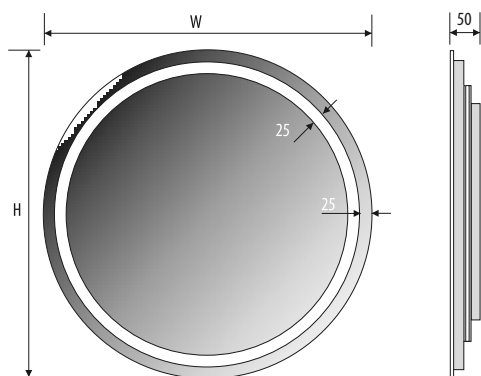

5mm mirror, construction - stainless steel
5mm Spiegel, Konstruktion - Edelstahl
Lustro 5mm, konstrukcja - stal nierdzewna