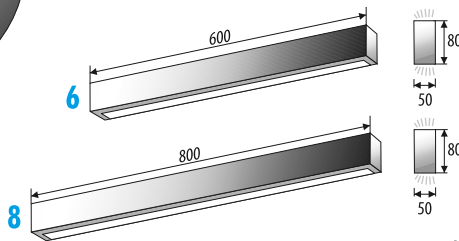

ELENA

5mm mirror, construction - stainless steel
 5mm Spiegel, Konstruktion - Edelstahl
 Lustro 5mm, konstrukcja - stal nierdzewna

Technical data Technische Daten Dane techniczne

ELENA Ø60/6L
ELENA Ø60/6R