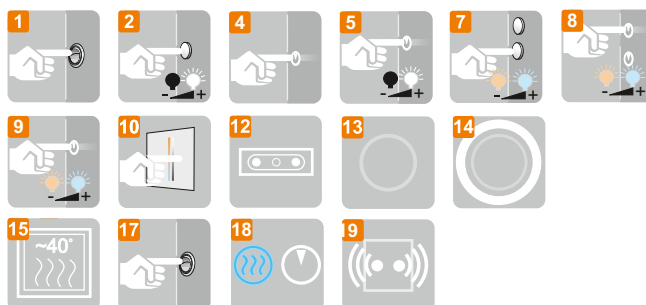

LED colour / LED-Farbe / Kolor LED:

Technical data   Technische Daten   Dane techniczne

PINO 60x80

PINO 2 60x80

Other dimensions available on request
Andere Abmessungen auf Anfrage
Inne wymiary na zamówienie

Additional elements on request / Zusatzelemente auf Anfrage
Elementy dodatkowe na zamówienie