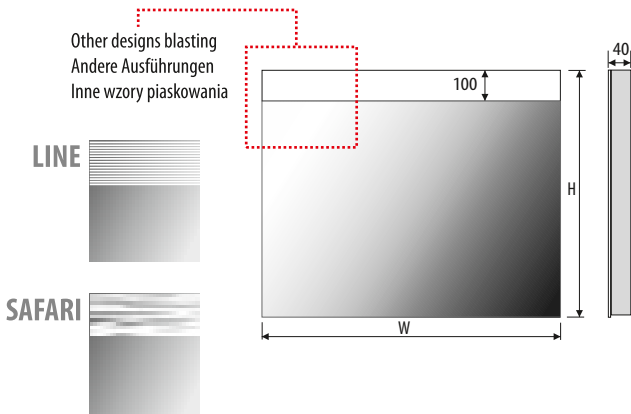

Additional elements on request / Zusatzelemente auf Anfrage
 Elementy dodatkowe na zamówienie

Other dimensions available on request
 Andere Abmessungen auf Anfrage
 Inne wymiary na zamówienie

5mm mirror, construction - stainless steel
 5mm Spiegel, Konstruktion - Edelstahl
 Lustro 5mm, konstrukcja - stal nierdzewna