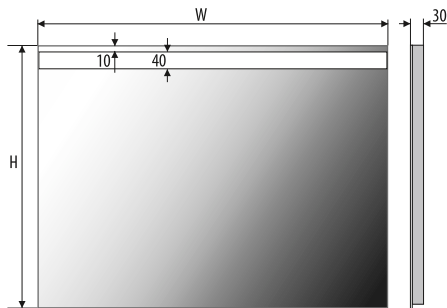

4mm mirror, construction - varnished steel
4mm Spiegel, Konstruktion - lackierter Stahl
Lustro 4mm, konstrukcja - stal lakierowana