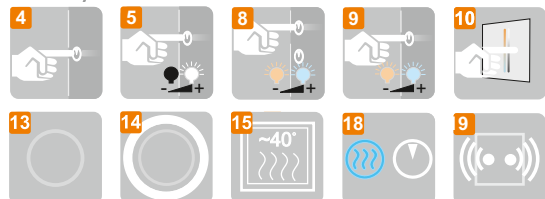

Technical data   Technische Daten   Dane techniczne

PAOLO 55x85

PAOLO 70x105

Other dimensions available on request
Andere Abmessungen auf Anfrage
Inne wymiary na zamówienie

LED colour / LED-Farbe / Kolor LED:

Additional elements on request / Zusatzelemente auf Anfrage
Elementy dodatkowe na zamówienie