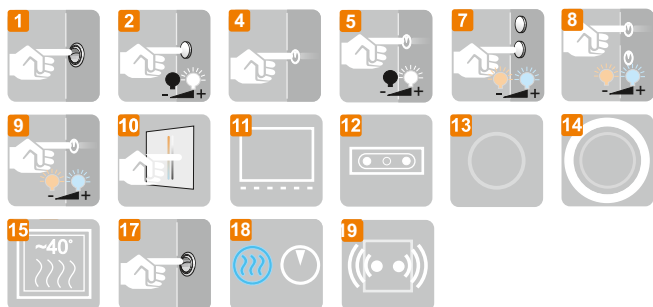

Technical data   Technische Daten   Dane techniczne

ARKO 80x60

ARKO 60x80

ARKO 100x80

ARKO 120x80

Other dimensions available on request
Andere Abmessungen auf Anfrage
Inne wymiary na zamówienie

LED colour / LED-Farbe / Kolor LED:

Additional elements on request / Zusatzelemente auf Anfrage
Elementy dodatkowe na zamówienie