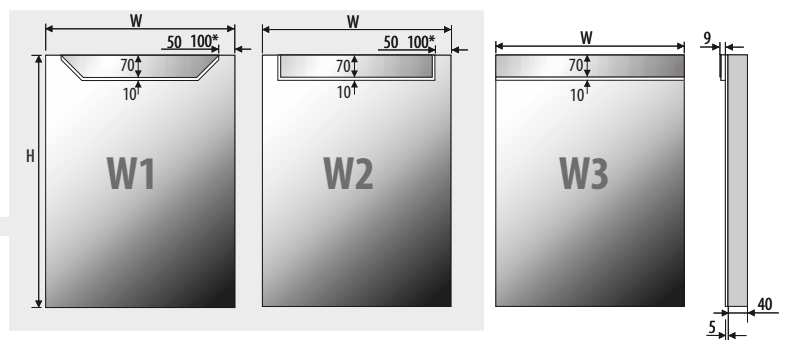

FANTASY

5mm mirror, construction - stainless steel
5mm Spiegel, Konstruktion - Edelstahl
Lustro 5mm, konstrukcja - stal nierdzewna

Technical data   Technische Daten   Dane techniczne

FANTASY ... 60x80

600	800	12V DC	~8,55 W
800	800	12V DC	~12,15 W
1000	800	12V DC	~15,75 W
1200	800	12V DC	~17,55 W

FANTASY ... 80x80

FANTASY ... 100x80

FANTASY ... 120x80*

FANTASY W3 60x80

600	800	12V DC	~10,30 W
800	800	12V DC	~14,00 W
1000	800	12V DC	~17,55 W
1200	800	12V DC	~21,15 W

FANTASY W3 80x80

FANTASY W3 100x80

FANTASY W3 120x80

Other dimensions available on request
Andere Abmessungen auf Anfrage
Inne wymiary na zamówienie

SB

LED colour / LED-Farbe / Kolor LED:

Additional elements on request / Zusatzelemente auf Anfrage
Elementy dodatkowe na zamówienie

FANTASY

IP20

IP44

LED