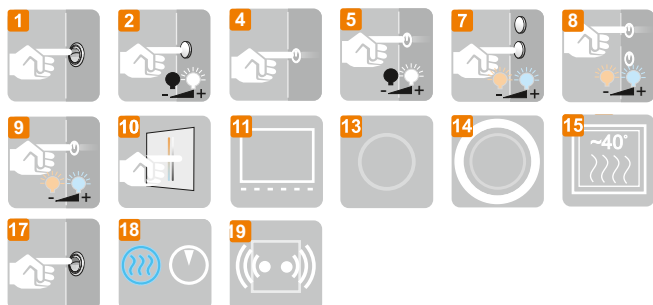

LED colour / LED-Farbe / Kolor LED:

VARIO 60x80L				
VARIO 60x80R	600	800	230V AC	~22,0 W
VARIO 80x60L				
VARIO 80x60R	800	600	230V AC	~22,0 W

Other dimensions available on request
Andere Abmessungen auf Anfrage
Inne wymiary na zamówienie

Additional elements on request / Zusatzelemente auf Anfrage
Elementy dodatkowe na zamówienie