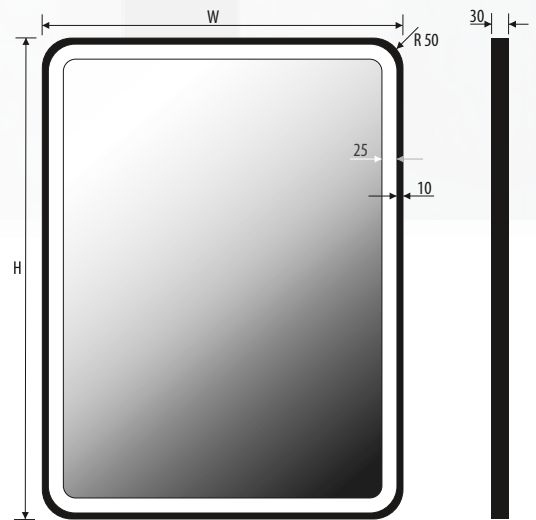

5mm mirror, construction - varnished steel
5mm Spiegel, Konstruktion - lackierter Stahl
Lustro 5mm, konstrukcja - stal lakierowana

Technical data Technische Daten
Dane techniczne

NINA 60x80

NINA 80x80

NINA 100x80

NINA 120x80

NINA 60x100

NINA 120x100

Other dimensions available on request
Andere Abmessungen auf Anfrage
Inne wymiary na zamówienie

LED colour / LED-Farbe / Kolor LED:

Additional elements on request / Zusatzelemente auf Anfrage
Elementy dodatkowe na zamówienie