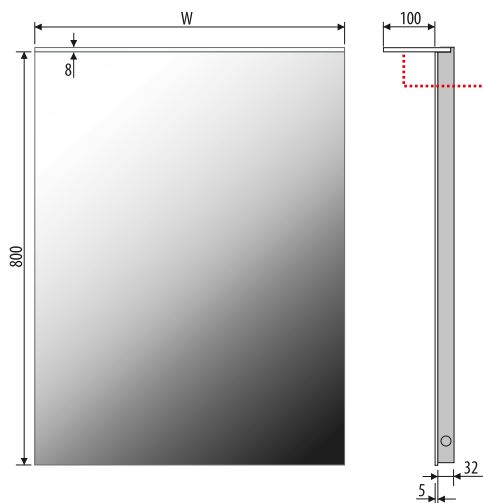

5mm mirror, construction - stainless steel
5mm Spiegel, Konstruktion - Edelstahl
Lustro 5mm, konstrukcja - stal nierdzewna