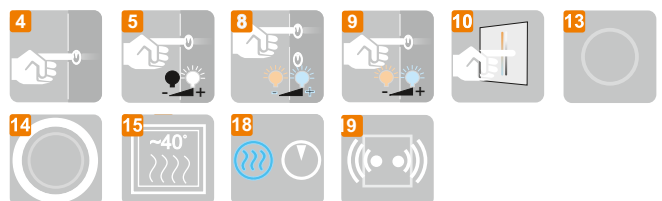

Other dimensions available on request
Andere Abmessungen auf Anfrage
Inne wymiary na zamówienie

LED colour / LED-Farbe / Kolor LED: