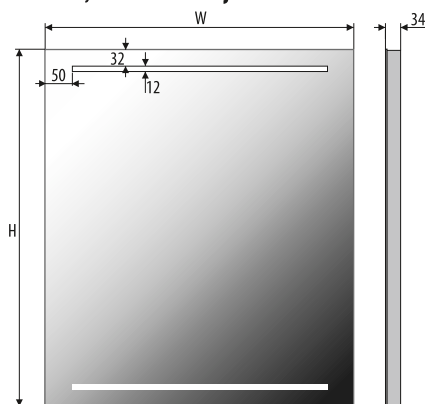

4mm mirror, construction - brushed aluminum
4mm Spiegel, Konstruktion - gebürstet Aluminium
Lustro 4mm, konstrukcja - aluminium szlifowane