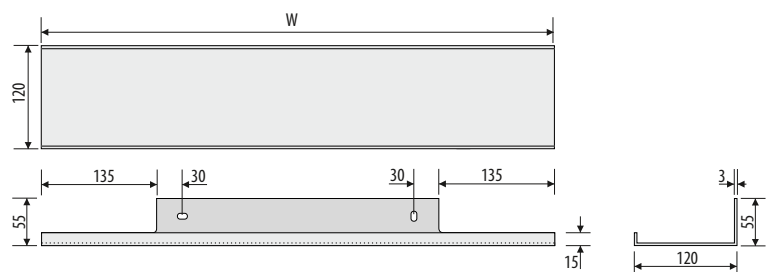

Shelfs Regale Półki

aluminum shelf for rectangular mirrors/ Aluminiumregal für Rechteckige Spiegel/ półka aluminiowa do luster prostokątnych :
Ala, Arko, Blanca, Classic, Dana, Doblo, Fantasy, Flot, Miro, Prelo, Tondo, Vetro

PLP1 60	600	120
PLP1 70	700	120
PLP1 80	800	120
PLP1 90	900	120
PLP1 100	1000	120
PLP1 110	1100	120
PLP1 120	1200	120