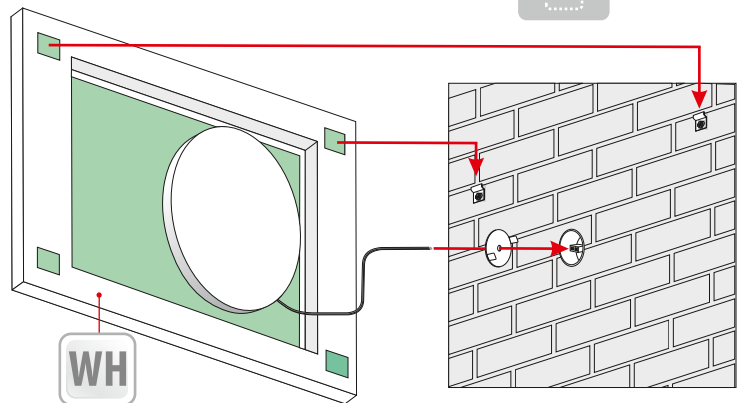

LED colour / LED-Farbe / Kolor LED:

CW ~6000K	CWW ~4800K	NW ~4000K	WW ~3000K
---------------------	----------------------	---------------------	---------------------

ON

OFF

5mm mirror, construction - varnished steel
5mm Spiegel, Konstruktion - lackierter Stahl
Lustro 5mm, konstrukcja - stal lakierowana