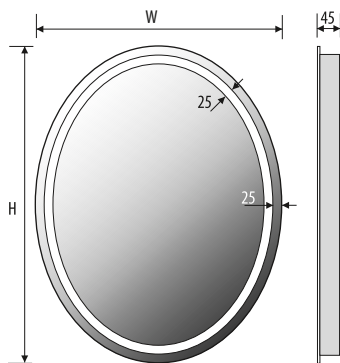

Technical data Technische Daten Dane techniczne

ELIPSO Z 50x70

ELIPSO Z 60x80

ELIPSO Z 70x90

ELIPSO Z 80x100

Other dimensions available on request
 Andere Abmessungen auf Anfrage
 Inne wymiary na zamówienie

Technical data Technische Daten Dane techniczne

ELIPSO R 50x70

ELIPSO R 60x80

ELIPSO R 70x90

ELIPSO R 80x100

Other dimensions available on request
 Andere Abmessungen auf Anfrage
 Inne wymiary na zamówienie