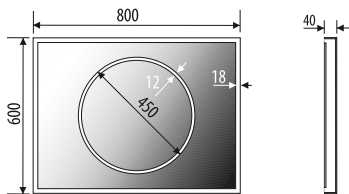

ON

OFF

5mm mirror, construction - varnished steel
5mm Spiegel, Konstruktion - lackierter Stahl
Lustro 5mm, konstrukcja - stal lakierowana