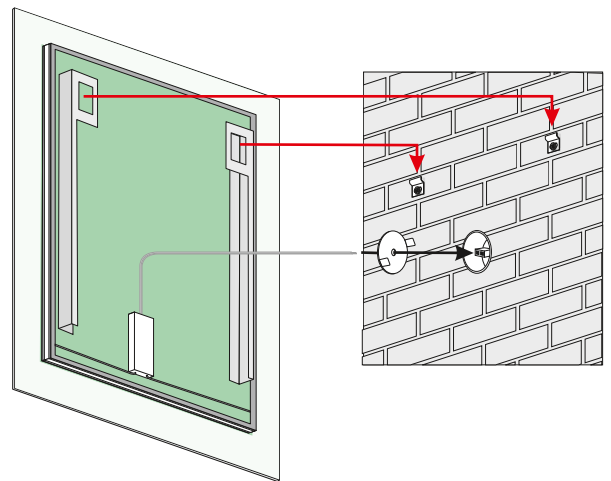

5mm mirror, construction - stainless steel
5mm Spiegel, Konstruktion - Edelstahl
Lustro 5mm, konstrukcja - stal nierdzewna