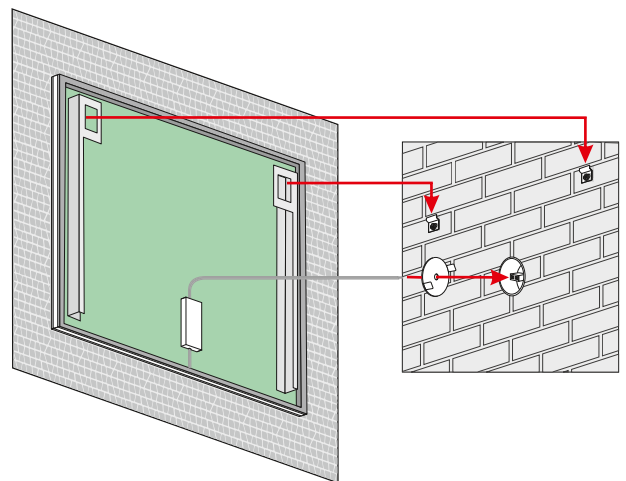

DOBLO 2 120x80

Other dimensions available on request
 Andere Abmessungen auf Anfrage
 Inne wymiary na zamówienie

- IP20
- IP44
-
- LED

MOSAIC

5mm mirror, construction - stainless steel
 5mm Spiegel, Konstruktion - Edelstahl
 Lustro 5mm, konstrukcja - stal nierdzewna