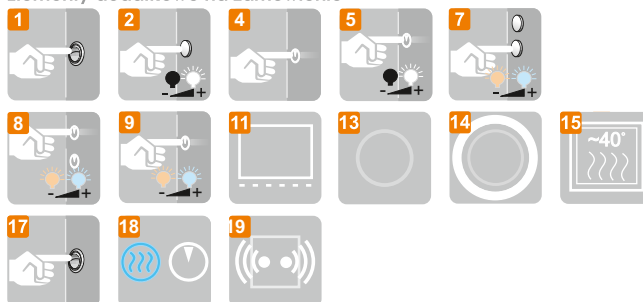

Other dimensions available on request
Andere Abmessungen auf Anfrage
Inne wymiary na zamówienie

ELENA