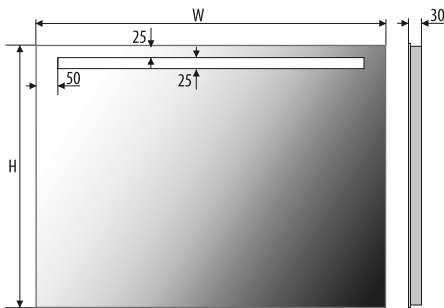

EASY 01

4mm mirror, construction - varnished steel
 4mm Spiegel, Konstruktion - lackierter Stahl
 Lustro 4mm, konstrukcja - stal lakierowana

	Technical data		Technische Daten		Dane techniczne	
EASY 01 80x60	800	600	230V AC	~8,7 W		
EASY 01 100x60	1000	600	230V AC	~11,1 W		
EASY 01 60x80	600	800	230V AC	~6,3 W		
EASY 01 80x80	800	800	230V AC	~8,7 W		
EASY 01 100x80	1000	800	230V AC	~11,1 W		
EASY 01 120x80	1200	800	230V AC	~10,8 W		