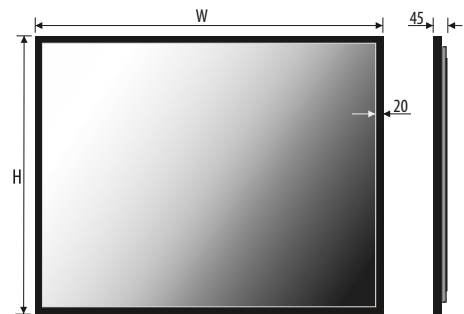

ATLAS PLUS

5mm mirror, construction - varnished steel
5mm Spiegel, Konstruktion - lackierter Stahl
Lustro 5mm, konstrukcja - stal lakierowana

Technical data Technische Daten
Dane techniczne

ATLAS PLUS 60x80	600	800	230V AC	~22,4 W
ATLAS PLUS 80x80	800	800	230V AC	~26 W
ATLAS PLUS 100x80	1000	800	230V AC	~29,6 W
ATLAS PLUS 120x80	1200	800	230V AC	~33,2 W
ATLAS PLUS 60x100	600	1000	230V AC	~26 W
ATLAS PLUS 120x100	1200	1000	230V AC	~36,8 W

Other dimensions available on request
Andere Abmessungen auf Anfrage
Inne wymiary na zamówienie

LED colour / LED-Farbe / Kolor LED:

Additional elements on request / Zusatzelemente auf Anfrage
Elementy dodatkowe na zamówienie

ATLAS PLUS