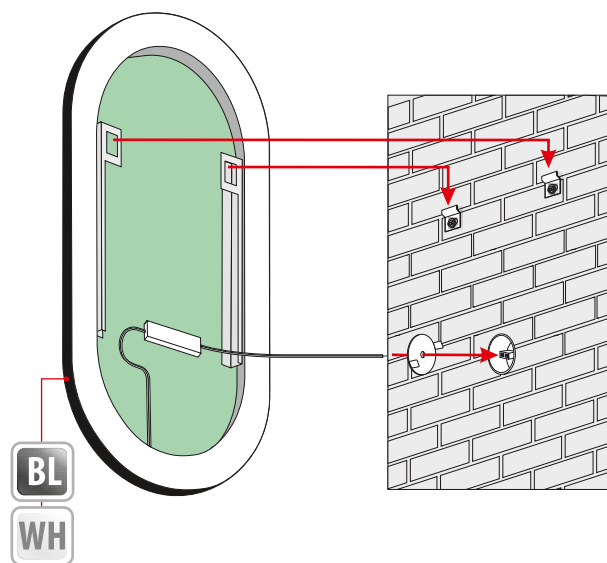

IP20

IP44

A G D

LED

LISA PLUS

LAURA

5mm mirror, construction - varnished aluminium
 5mm Spiegel, Konstruktion - lackierter Aluminium
 Lustro 5mm, konstrukcja - aluminium lakierowane

Technical data Technische Daten
 Dane techniczne