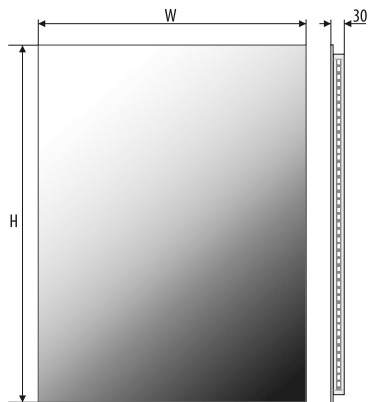

EASY 05

EASY 06

4mm mirror, construction - varnished steel
 4mm Spiegel, Konstruktion - lackierter Stahl
 Lustro 4mm, konstrukcja - stal lakierowana

Technical data Technische Daten Dane techniczne

EASY 06 45x70	450	700	230V AC	~12,6 W
EASY 06 60x60	600	600	230V AC	~13,2 W
EASY 06 60x80	600	800	230V AC	~15,6 W
EASY 06 80x80	800	800	230V AC	~18,0 W
EASY 06 100x80	1000	800	230V AC	~20,4 W