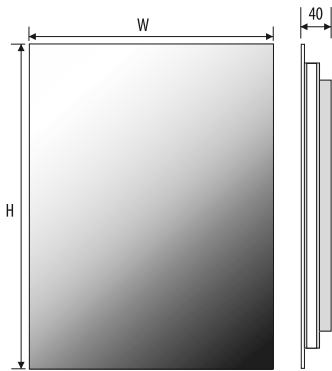

5mm mirror, construction - stainless steel
5mm Spiegel, Konstruktion - Edelstahl
Lustro 5mm, konstrukcja - stal nierdzewna

Technical data   Technische Daten   Dane techniczne

SONIA 80x60

SONIA 100x60

SONIA 100x80

SONIA 120x80

Other dimensions available on request
Andere Abmessungen auf Anfrage
Inne wymiary na zamówienie

LED colour / LED-Farbe / Kolor LED:

Additional elements on request / Zusatzelemente auf Anfrage
Elementy dodatkowe na zamówienie