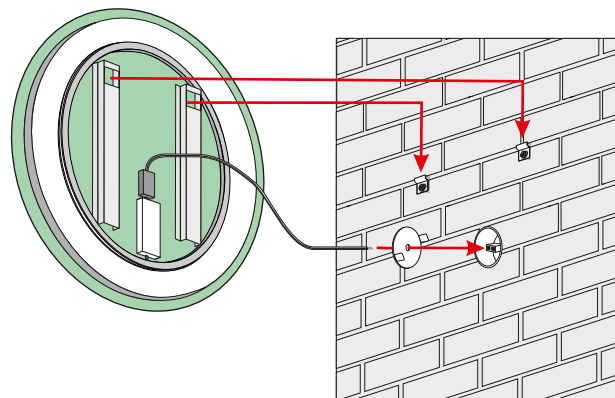

IP20

IP44

ATG D

LED

CERCHIO R

CERCHIO R PLUS

separate activation of the front and back lighting
 getrennte Ansteuerung der Vorder- und Rückbeleuchtung
 oddzielne włączanie podświetlenia przodu i tyłu

5mm mirror, construction - stainless steel
 5mm Spiegel, Konstruktion - Edelstahl
 Lustro 5mm, konstrukcja - stal nierdzewna