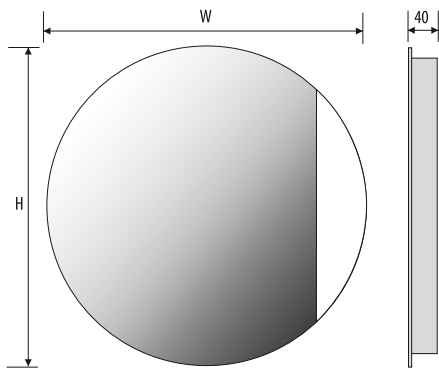

Other dimensions available on request
 Andere Abmessungen auf Anfrage
 Inne wymiary na zamówienie

ELENA

5mm mirror, construction - stainless steel
 5mm Spiegel, Konstruktion - Edelstahl
 Lustro 5mm, konstrukcja - stal nierdzewna