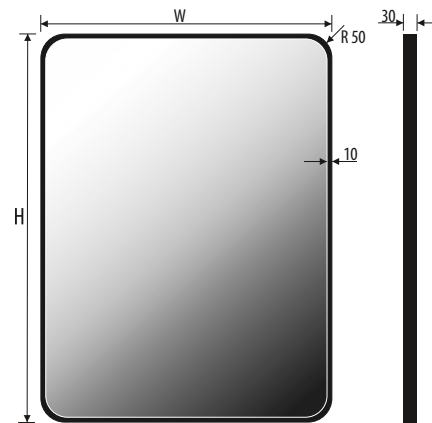

BONITA PLUS

5mm mirror, construction - varnished steel
5mm Spiegel, Konstruktion - lackierter Stahl
Lustro 5mm, konstrukcja - stal lakierowana

Technical data   Technische Daten
Dane techniczne

BONITA PLUS 60x80	600	800	230V AC	~23,4 W
BONITA PLUS 80x80	800	800	230V AC	~27 W
BONITA PLUS 100x80	1000	800	230V AC	~30,6 W
BONITA PLUS 120x80	1200	800	230V AC	~34,2 W
BONITA PLUS 60x100	600	1000	230V AC	~27 W
BONITA PLUS 120x100	1200	1000	230V AC	~37,8 W

LED colour / LED-Farbe / Kolor LED:

CW ~6000K	CWW ~4800K	NW ~4000K	WW ~3000K