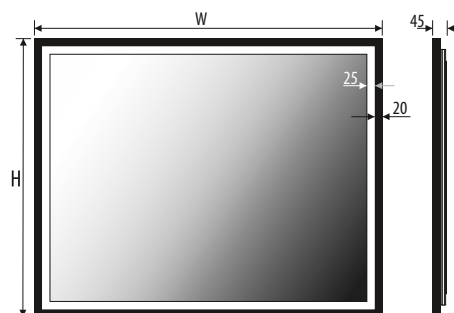

Technical data   Technische Daten
Dane techniczne

ASTON PLUS 60x80

ASTON PLUS 80x80

ASTON PLUS 100x80

ASTON PLUS 120x80

ASTON PLUS 60x100

ASTON PLUS 120x100

Other dimensions available on request
Andere Abmessungen auf Anfrage
Inne wymiary na zamówienie