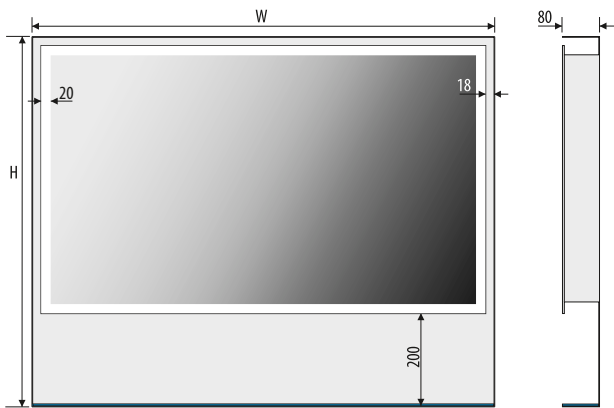

ZARIA BLACK

5mm mirror, construction - varnished steel
5mm Spiegel, Konstruktion - lackierter Stahl
Lustro 5mm, konstrukcja - stal lakierowana

Technical data Technische Daten
Dane techniczne

ZARIA BLACK 45x80	450	800	230V AC	~20,4 W
ZARIA BLACK 60x80	600	800	230V AC	~25,8 W
ZARIA BLACK 100x80	1000	800	230V AC	~40,2 W
ZARIA BLACK 120x80	1200	800	230V AC	~47,4 W

Other dimensions available on request
Andere Abmessungen auf Anfrage
Inne wymiary na zamówienie

LED colour / LED-Farbe / Kolor LED:

Additional elements on request / Zusatzelemente auf Anfrage
Elementy dodatkowe na zamówienie

ZARIA BLACK