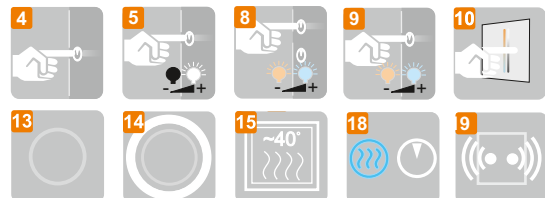

LED colour / LED-Farbe / Kolor LED:

Additional elements on request / Zusatzelemente auf Anfrage
Elementy dodatkowe na zamówienie