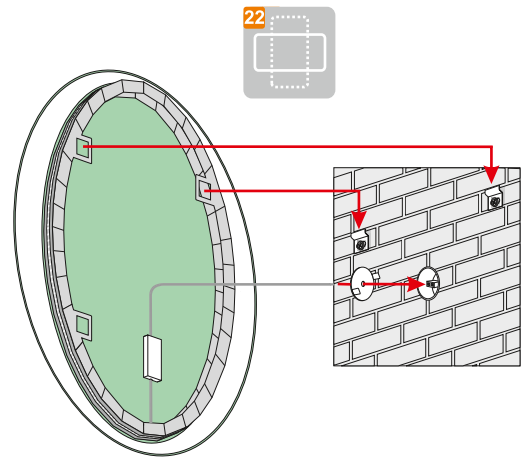

IP20

IP44

A
↑
G

LED

CARMEN

PAOLO

5mm mirror, construction - stainless steel
 5mm Spiegel, Konstruktion - Edelstahl
 Lustro 5mm, konstrukcja - stal nierdzewna

Technical data Technische Daten Dane techniczne