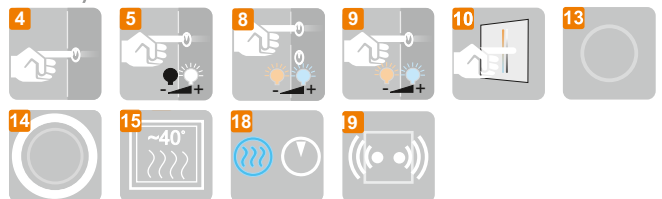

Technical data Technische Daten
Dane techniczne

LIVIA 50x90

500	900	230V AC	~24,0 W

LIVIA 50x120

500	1200	230V AC	~31,2 W

LIVIA 60x100

600	1000	230V AC	~27,6 W

LIVIA 60x130

600	1300	230V AC	~34,8 W

LIVIA 60x150

600	1500	230V AC	~39,6 W

Other dimensions available on request
Andere Abmessungen auf Anfrage
Inne wymiary na zamówienie

LED colour / LED-Farbe / Kolor LED:

CW ~6000K	NW ~4000K	WW ~3000K

Additional elements on request / Zusatzelemente auf Anfrage
Elementy dodatkowe na zamówienie