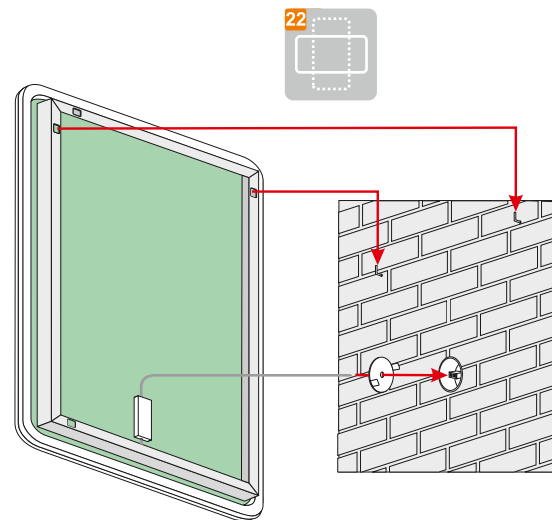

5mm mirror, construction - stainless steel
5mm Spiegel, Konstruktion - Edelstahl
Lustro 5mm, konstrukcja - stal nierdzewna