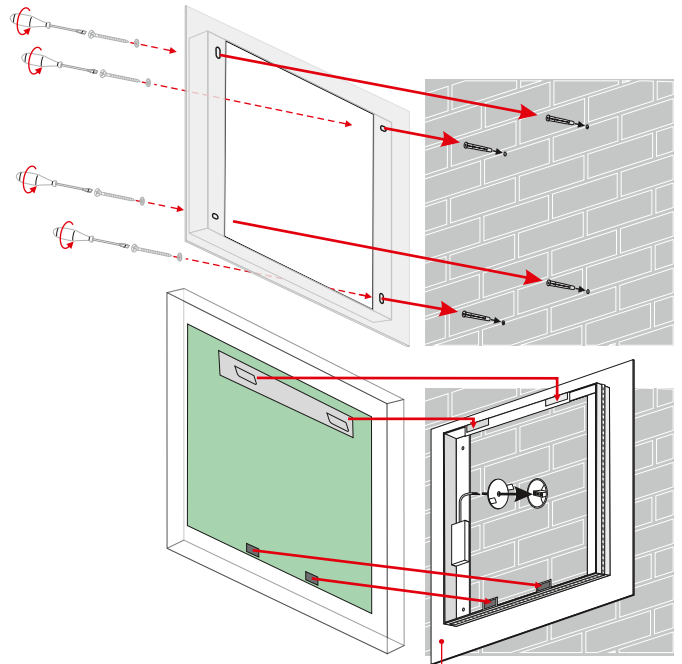

LED colour / LED-Farbe / Kolor LED:

Additional elements on request / Zusatzelemente auf Anfrage
 Elementy dodatkowe na zamówienie

AMELIA PLUS

DIAMANT

5mm mirror, construction - varnished steel
 5mm Spiegel, Konstruktion - lackierter Stahl
 Lustro 5mm, konstrukcja - stal lakierowana