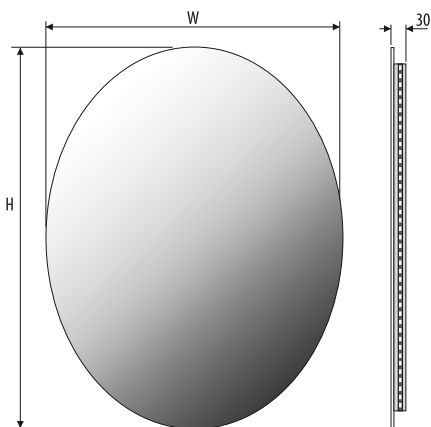

EASY 07

EASY 08

4mm mirror, construction - varnished steel
 4mm Spiegel, Konstruktion - lackierter Stahl
 Lustro 4mm, konstrukcja - stal lakierowana

Technical data Technische Daten Dane techniczne

EASY 08 50x70