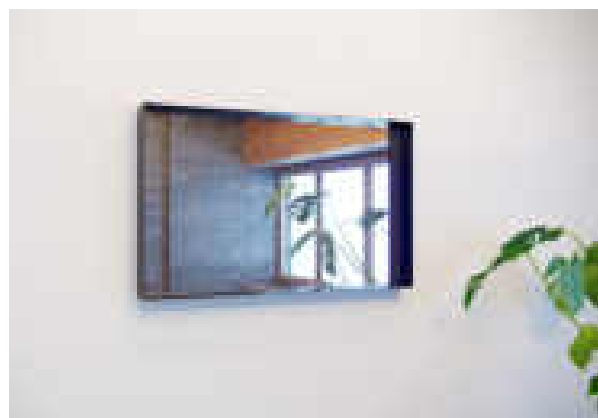

VICTORIA

5mm mirror, construction - varnished steel
5mm Spiegel, Konstruktion - lackierter Stahl
Lustro 5mm, konstrukcja - stal lakierowana

Technical data Technische Daten
Dane techniczne

VICTORIA 60x80

VICTORIA 80x80

VICTORIA 100x80

VICTORIA 120x80

Other dimensions available on request
Andere Abmessungen auf Anfrage
Inne wymiary na zamówienie

VICTORIA