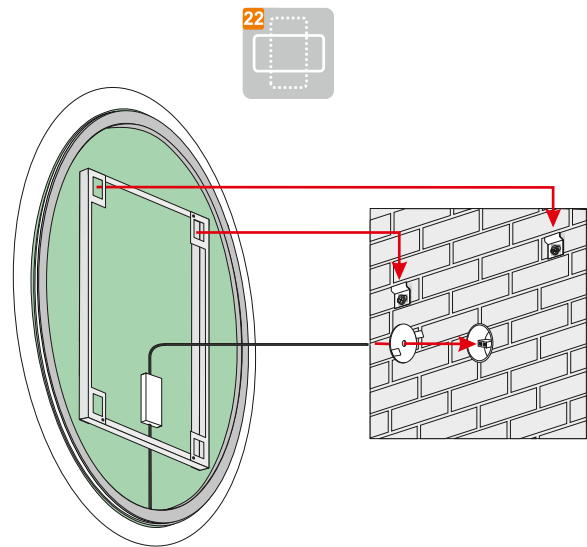

SOFIA

5mm mirror, construction - stainless steel
5mm Spiegel, Konstruktion - Edelstahl
Lustro 5mm, konstrukcja - stal nierdzewna

Technical data   Technische Daten   Dane techniczne

SOFIA 50x70	500	700	230V AC	~18,6 W
SOFIA 60x80	600	800	230V AC	~22,5 W
SOFIA 70x90	700	900	230V AC	~26,1 W
SOFIA 80x100	800	1000	230V AC	~30,0 W

Other dimensions available on request
Andere Abmessungen auf Anfrage
Inne wymiary na zamówienie

LED colour / LED-Farbe / Kolor LED:

Additional elements on request / Zusatzelemente auf Anfrage
Elementy dodatkowe na zamówienie

SOFIA