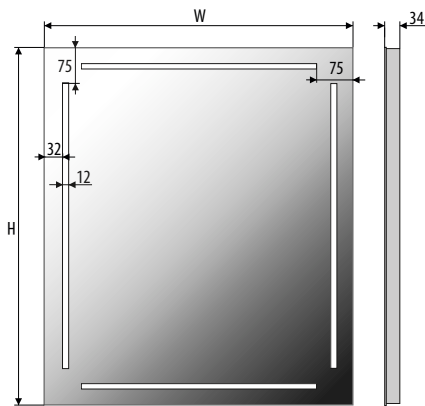

Other dimensions available on request
 Andere Abmessungen auf Anfrage
 Inne wymiary na zamówienie

EASY ALU 03

EASY ALU 04

4mm mirror, construction - brushed aluminum
 4mm Spiegel, Konstruktion - gebürstet Aluminium
 Lustro 4mm, konstrukcja - aluminium szlifowane