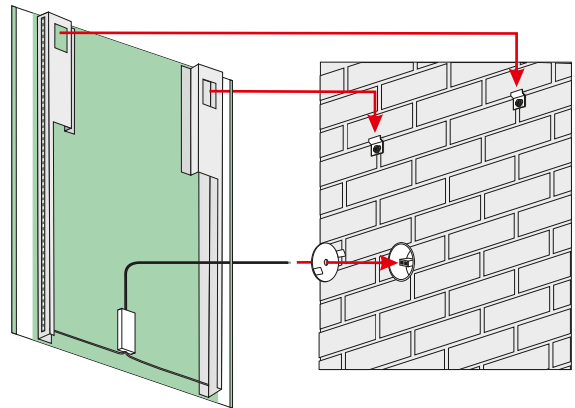

4mm mirror, construction - varnished steel
4mm Spiegel, Konstruktion - lackierter Stahl
Lustro 4mm, konstrukcja - stal lakierowana