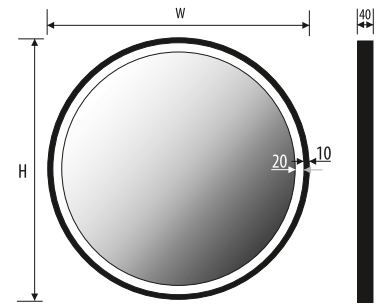

RONDA PLUS

4mm mirror, construction - varnished steel
 4mm Spiegel, Konstruktion - lackierter Stahl
 Lustro 4mm, konstrukcja - stal lakierowana

	Technical data		Technische Daten	
	Dane techniczne			
LUPE Ø50	500	500	230V AC	~11,4 W
LUPE Ø60	600	600	230V AC	~14,1 W
LUPE Ø70	700	700	230V AC	~17,1 W
LUPE Ø75	750	750	230V AC	~18,6 W
LUPE Ø80	800	800	230V AC	~19,8 W
LUPE Ø85	850	850	230V AC	~21,3 W
LUPE Ø90	900	900	230V AC	~22,8 W
LUPE Ø100	1000	1000	230V AC	~24,9 W
LUPE Ø120	1200	1200	230V AC	~30,6 W
LUPE Ø140	1400	1400	230V AC	~36,9 W