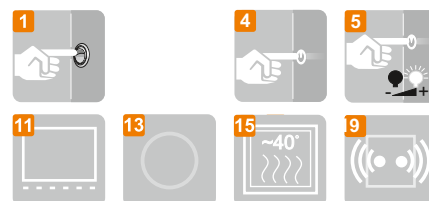

Technical data	Technische Daten	Dane techniczne
EASY 04 80x60	800	600	230V AC ~9,3 W
EASY 04 100x60	1000	600	230V AC ~9,4 W
EASY 04 60x80	600	800	230V AC ~6,9 W
EASY 04 80x80	800	800	230V AC ~9,3 W
EASY 04 100x80	1000	800	230V AC ~9,4 W
EASY 04 120x80	1200	800	230V AC ~11,3 W

Other dimensions available on request
Andere Abmessungen auf Anfrage
Inne wymiary na zamówienie

LED colour / LED-Farbe / Kolor LED:

Additional elements on request / Zusatzelemente auf Anfrage
Elementy dodatkowe na zamówienie