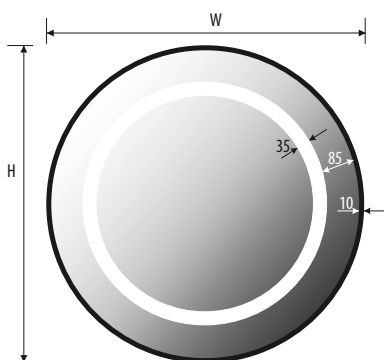

Other dimensions available on request
 Andere Abmessungen auf Anfrage
 Inne wymiary na zamówienie

IP20

IP44

A G D

LED

LUPE PLUS

SELENA

5mm mirror, construction - varnished steel
 5mm Spiegel, Konstruktion - lackierter Stahl
 Lustro 5mm, konstrukcja - stal lakierowana