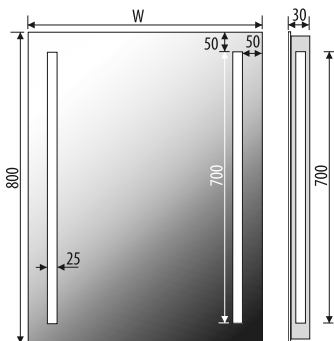

5mm mirror, construction - stainless steel
5mm Spiegel, Konstruktion - Edelstahl
Lustro 5mm, konstrukcja - stal nierdzewna