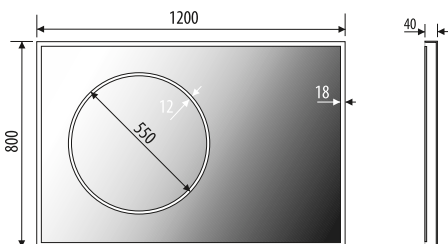

LED colour / LED-Farbe / Kolor LED:

- **CW**
  ~6000K
- **NW**
  ~4000K
- **WW**
  ~3000K

Additional elements on request / Zusatzelemente auf Anfrage
Elementy dodatkowe na zamówienie