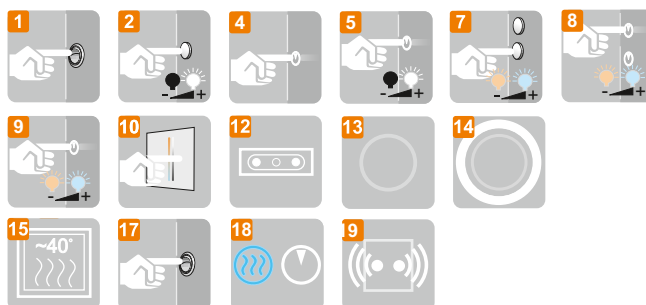

LED colour / LED-Farbe / Kolor LED:

Technical data   Technische Daten   Dane techniczne

ALA 60x80

ALA 80x80

ALA 100x80

ALA 120x80

Other dimensions available on request
Andere Abmessungen auf Anfrage
Inne wymiary na zamówienie

Additional elements on request / Zusatzelemente auf Anfrage
Elementy dodatkowe na zamówienie