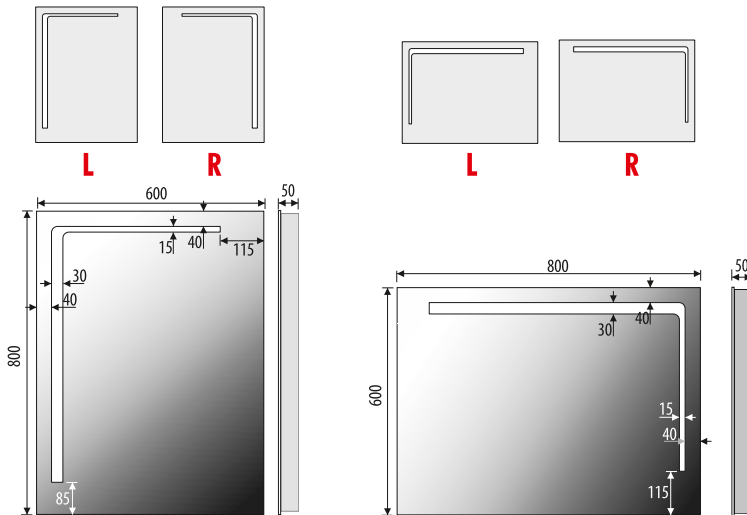

5mm mirror, construction - stainless steel
5mm Spiegel, Konstruktion - Edelstahl
Lustro 5mm, konstrukcja - stal nierdzewna