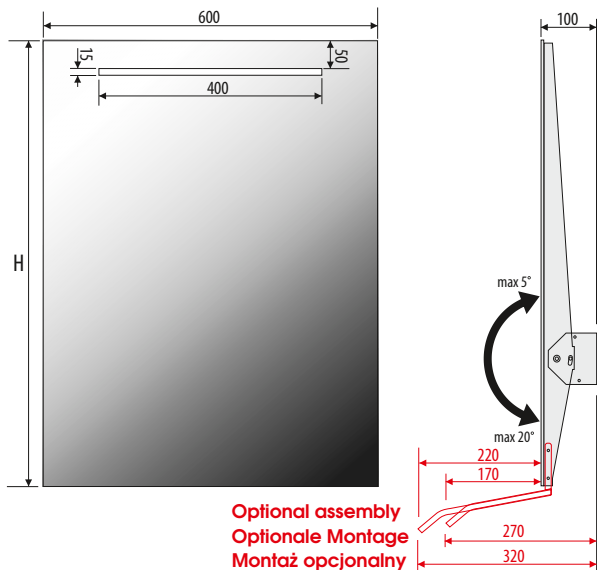

5mm mirror, construction - stainless steel
5mm Spiegel, Konstruktion - Edelstahl
Lustro 5mm, konstrukcja - stal nierdzewna