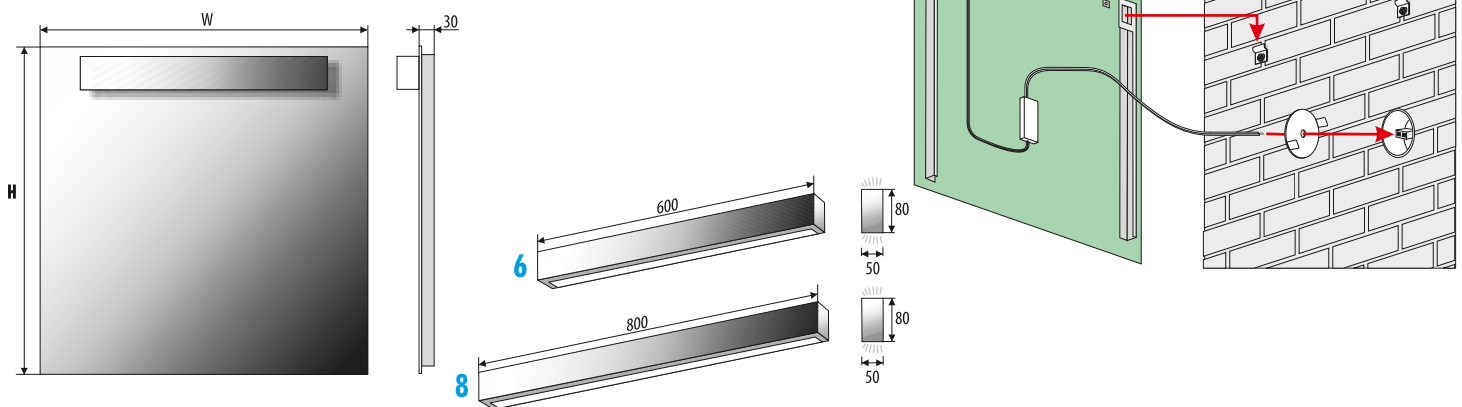

Technical data Technische Daten
 Dane techniczne

MIRO 80x60/6

MIRO 80x80/6

MIRO 100x80/8

MIRO 120x80/8

Other dimensions available on request
 Andere Abmessungen auf Anfrage
 Inne wymiary na zamówienie

LED colour / LED-Farbe / Kolor LED: