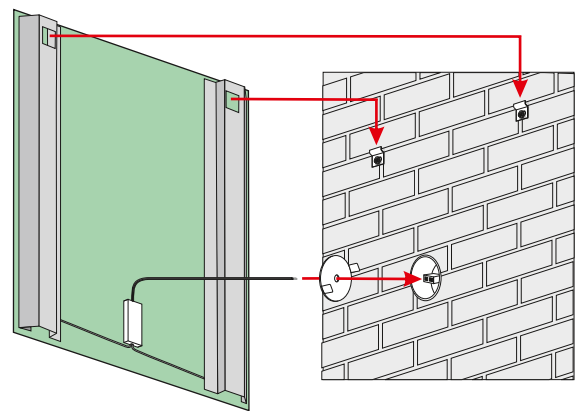

EASY 01

EASY 02

4mm mirror, construction - varnished steel
 4mm Spiegel, Konstruktion - lackierter Stahl
 Lustro 4mm, konstrukcja - stal lakierowana

Technical data Technische Daten Dane techniczne

EASY 02 80x60*	800	600	230V AC	~9,6 W
EASY 02 100x60*	1000	600	230V AC	~9,6 W
EASY 02 60x80	600	800	230V AC	~11,5 W
EASY 02 80x80	800	800	230V AC	~11,5 W
EASY 02 100x80	1000	800	230V AC	~11,5 W
EASY 02 120x80	1200	800	230V AC	~11,5 W