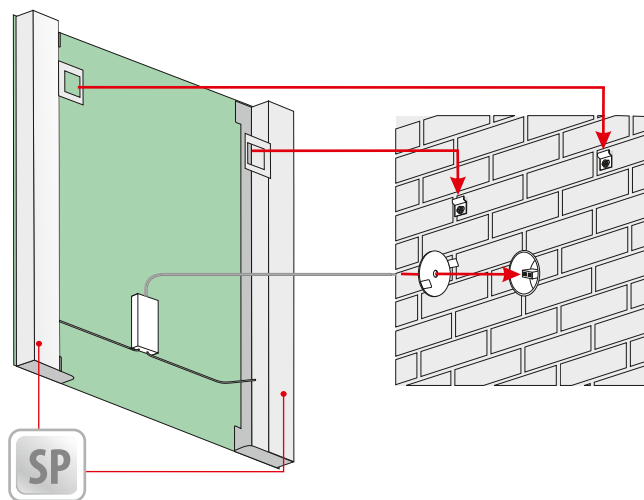

5mm mirror, construction - stainless steel
 5mm Spiegel, Konstruktion - Edelstahl
 Lustro 5mm, konstrukcja - stal nierdzewna

LED colour / LED-Farbe / Kolor LED:

Technical data Technische Daten Dane techniczne