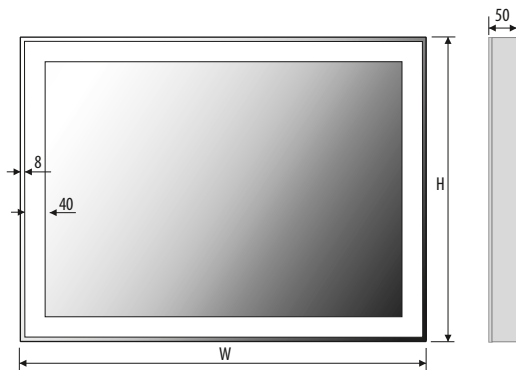

5mm mirror, construction - varnished steel
5mm Spiegel, Konstruktion - lackierter Stahl
Lustro 5mm, konstrukcja - stal lakierowana