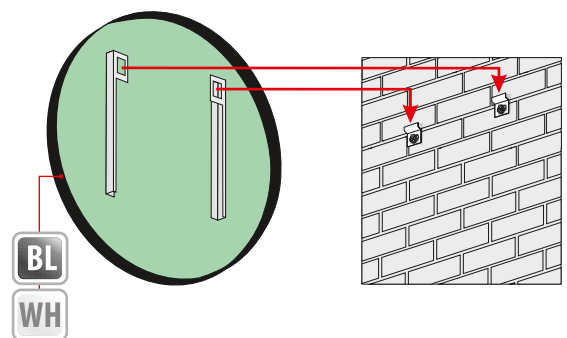

Additional elements on request / Zusatzelemente auf Anfrage
Elementy dodatkowe na zamówienie