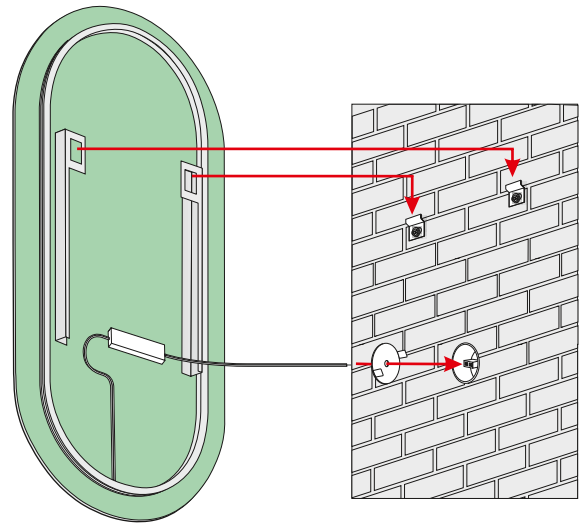

5mm mirror, construction - varnished aluminium
5mm Spiegel, Konstruktion - lackierter Aluminium
Lustro 5mm, konstrukcja - aluminium lakierowane