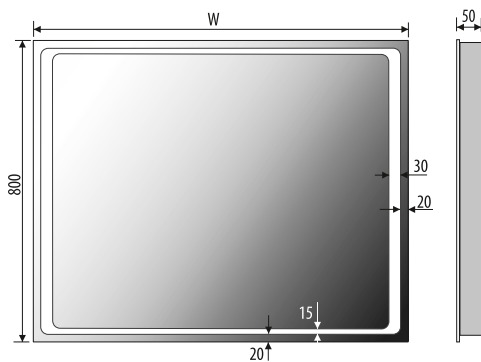

QUADRO

5mm mirror, construction - stainless steel
 5mm Spiegel, Konstruktion - Edelstahl
 Lustro 5mm, konstrukcja - stal nierdzewna

LED colour / LED-Farbe / Kolor LED:

QUADRO 60x80

Technical data	Technische Daten	Dane techniczne	
600	800	230V AC	~43,2 W