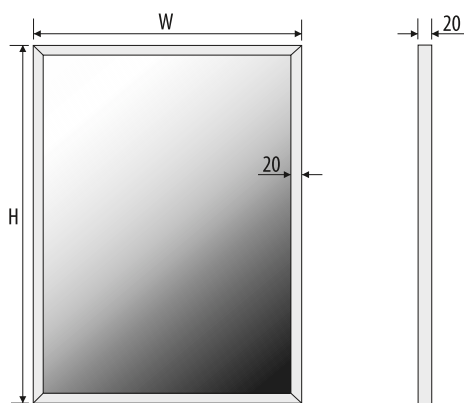

Technical data Technische Daten
 Dane techniczne

EASY ALU 05 60x80

EASY ALU 05 100x80

EASY ALU 05 120x80

Other dimensions available on request
 Andere Abmessungen auf Anfrage
 Inne wymiary na zamówienie

inox brushed, black brushed, chrom
 inox gebürstet, schwarz gebürstet, chrom
 inox szlif, czarny szlif, chrom