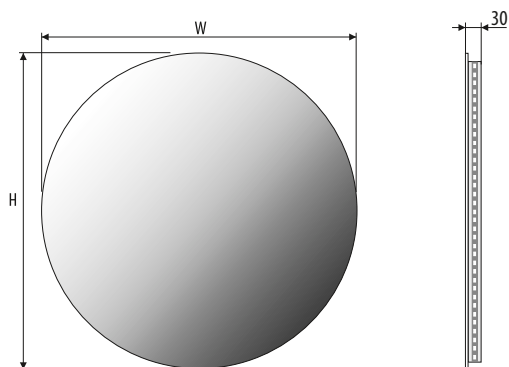

Technical data   Technische Daten   Dane techniczne

EASY 07 Ø50	500	500	230V AC	~8,4 W
EASY 07 Ø60	600	600	230V AC	~10,2 W
EASY 07 Ø70	700	700	230V AC	~11,8 W
EASY 07 Ø80	800	800	230V AC	~13,9 W
EASY 07 Ø90	900	900	230V AC	~15,9 W
EASY 07 Ø100	1000	1000	230V AC	~17,8 W

Other dimensions available on request
Andere Abmessungen auf Anfrage
Inne wymiary na zamówienie

LED colour / LED-Farbe / Kolor LED:

Additional elements on request / Zusatzelemente auf Anfrage
Elementy dodatkowe na zamówienie

EASY 07