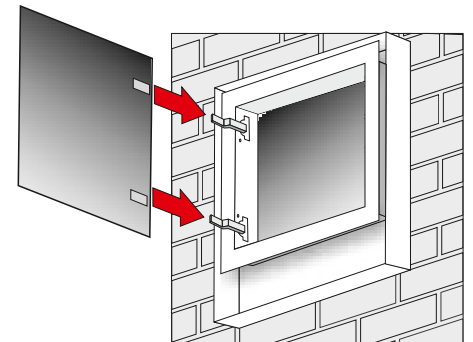

	Technical data / Technische Daten / Dane techniczne		Opening direction to select / Türöffnung zu Bestellen / Kierunek otwarcia do wyboru	
	W	H	DIN L	DIN R
ZARIA D1 45x80	450	800	230V AC	~21,9 W
ZARIA D1 60x80	600	800	230V AC	~25,5 W
ZARIA D2 60x80	600	800	230V AC	~25,5 W
ZARIA D2 80x80	800	800	230V AC	~30,4 W
ZARIA D2 100x80	1000	800	230V AC	~36,6 W