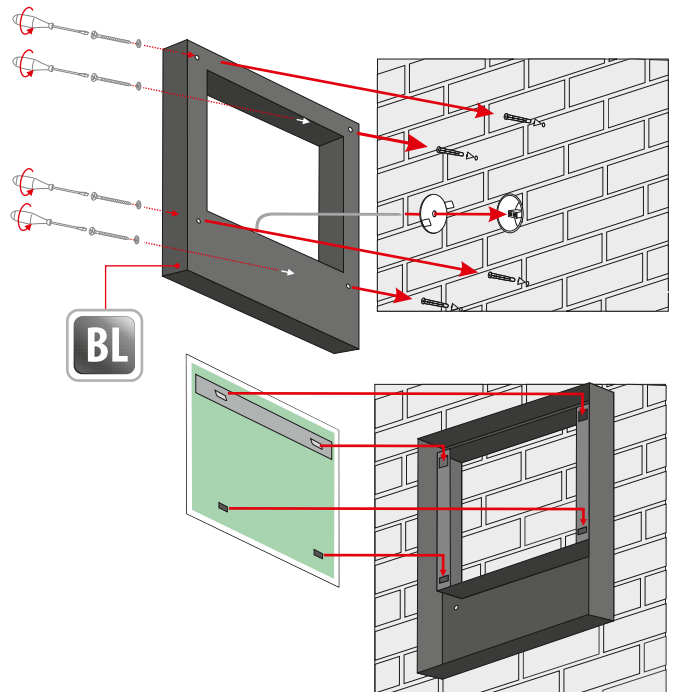

ZARIA BLACK

5mm mirror, construction - varnished steel
5mm Spiegel, Konstruktion - lackierter Stahl
Lustro 5mm, konstrukcja - stal lakierowana

Technical data Technische Daten
Dane techniczne

ZARIA BLACK 45x80	450	800	230V AC	~20,4 W
ZARIA BLACK 60x80	600	800	230V AC	~25,8 W
ZARIA BLACK 100x80	1000	800	230V AC	~40,2 W
ZARIA BLACK 120x80	1200	800	230V AC	~47,4 W

Other dimensions available on request
Andere Abmessungen auf Anfrage
Inne wymiary na zamówienie

LED colour / LED-Farbe / Kolor LED:

Additional elements on request / Zusatzelemente auf Anfrage
Elementy dodatkowe na zamówienie

ZARIA BLACK