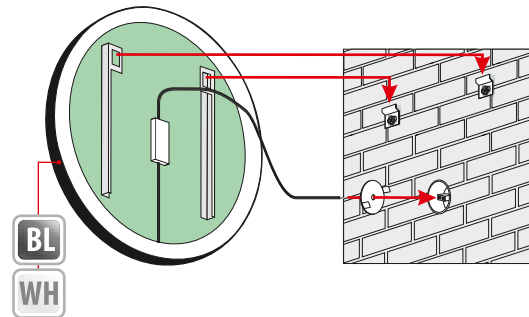

LED colour / LED-Farbe / Kolor LED:

CW
~6000K
NW
~4000K
WW
~3000K

Additional elements on request / Zusatzelemente auf Anfrage
Elementy dodatkowe na zamówienie

4 5 8 9 10 13
14 15 18 9