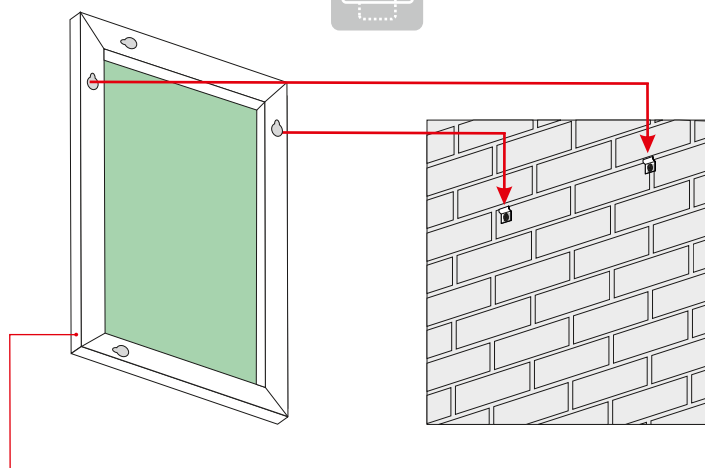

Technical data Technische Daten
 Dane techniczne

EASY ALU 05 60x80

EASY ALU 05 100x80

EASY ALU 05 120x80

Other dimensions available on request
 Andere Abmessungen auf Anfrage
 Inne wymiary na zamówienie

inox brushed, black brushed, chrom
 inox gebürstet, schwarz gebürstet, chrom
 inox szlif, czarny szlif, chrom