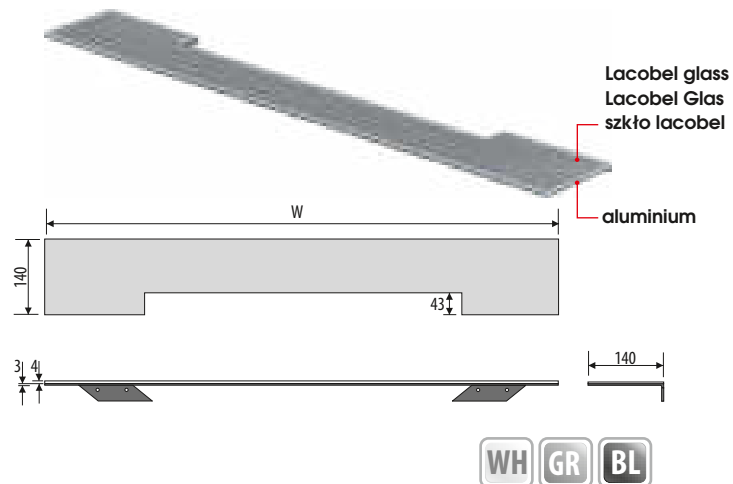

Shelfs Regale Półki

for models/ für Modelle/ dla modeli : Lupe, Ronda, Selena, Luna, Cerchio Z, Cerchio R, Onyx

for mirrors size
für spiegel gröÙe
dla rozmiar luster

PLK1 60	600	140	Ø50
PLK1 70	700	140	Ø60
PLK1 80	800	140	Ø70
PLK1 85	850	140	Ø75
PLK1 90	900	140	Ø80
PLK1 95	950	140	Ø85
PLK1 100	1000	140	Ø90
PLK1 110	1100	140	Ø100

ANDREA

5mm mirror, construction - varnished steel
 5mm Spiegel, Konstruktion - lackierter Stahl
 Lustro 5mm, konstrukcja - stal lakierowana

Technical data Technische Daten
 Dane techniczne

ANDREA Ø60	600	600
ANDREA Ø70	700	700
ANDREA Ø75	750	750
ANDREA Ø80	800	800
ANDREA Ø85	850	850
ANDREA Ø90	900	900