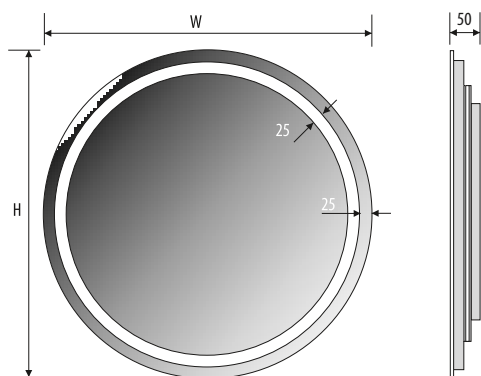

CERCHIO R PLUS

CERCHIO R Z

5mm mirror, construction - stainless steel
 5mm Spiegel, Konstruktion - Edelstahl
 Lustro 5mm, konstrukcja - stal nierdzewna

Technical data Technische Daten Dane techniczne

CERCHIO R Z Ø60	↔ 600	↕ 600	230V AC	~13,2 W
CERCHIO R Z Ø70	↔ 700	↕ 700	230V AC	~16,2 W
CERCHIO R Z Ø80	↔ 800	↕ 800	230V AC	~19,2 W
CERCHIO R Z Ø90	↔ 900	↕ 900	230V AC	~21,9 W
CERCHIO R Z Ø100	↔ 1000	↕ 1000	230V AC	~24,6 W