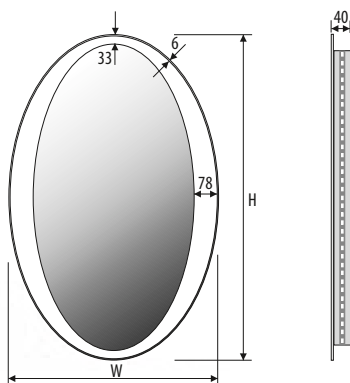

RONDA PLUS

4mm mirror, construction - varnished steel
 4mm Spiegel, Konstruktion - lackierter Stahl
 Lustro 4mm, konstrukcja - stal lakierowana

	Technical data		Technische Daten	
	Dane techniczne			
LUPE Ø50	500	500	230V AC	~11,4 W
LUPE Ø60	600	600	230V AC	~14,1 W
LUPE Ø70	700	700	230V AC	~17,1 W
LUPE Ø75	750	750	230V AC	~18,6 W
LUPE Ø80	800	800	230V AC	~19,8 W
LUPE Ø85	850	850	230V AC	~21,3 W
LUPE Ø90	900	900	230V AC	~22,8 W
LUPE Ø100	1000	1000	230V AC	~24,9 W
LUPE Ø120	1200	1200	230V AC	~30,6 W
LUPE Ø140	1400	1400	230V AC	~36,9 W

IP20

IP44

A
↑
G

LED

CARMEN

PAOLO

5mm mirror, construction - stainless steel
 5mm Spiegel, Konstruktion - Edelstahl
 Lustro 5mm, konstrukcja - stal nierdzewna

Technical data Technische Daten Dane techniczne

PAOLO 55x85

PAOLO 70x105

Other dimensions available on request
 Andere Abmessungen auf Anfrage
 Inne wymiary na zamówienie

LED colour / LED-Farbe / Kolor LED:

Additional elements on request / Zusatzelemente auf Anfrage
 Elementy dodatkowe na zamówienie