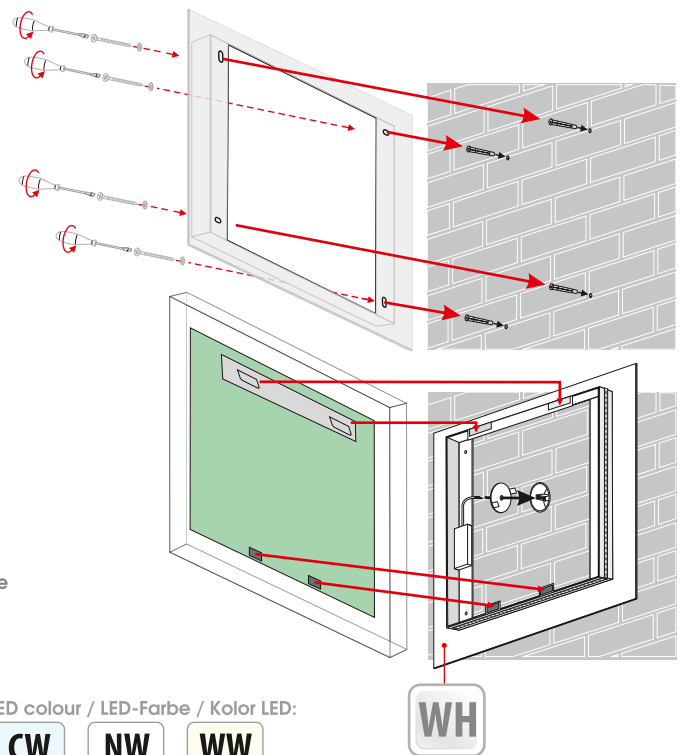

WH

Additional elements on request / Zusatzelemente auf Anfrage
 Elementy dodatkowe na zamówienie

DIAMANT

DONATO

5mm mirror, construction - varnished steel
 5mm Spiegel, Konstruktion - lackierter Stahl
 Lustro 5mm, konstrukcja - stal lakierowana