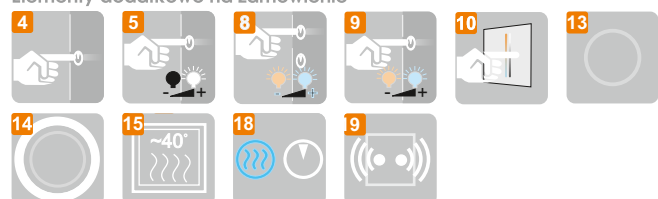

Technical data   Technische Daten   Dane techniczne

DONATO 80x60	800	600	230V AC	~20,7 W
DONATO 60x80	600	800	230V AC	~20,7 W
DONATO 100x80	1000	800	230V AC	~27,9 W
DONATO 120x80	1200	800	230V AC	~31,5 W

Other dimensions available on request
Andere Abmessungen auf Anfrage
Inne wymiary na zamówienie

LED colour / LED-Farbe / Kolor LED:

CW ~6000K	NW ~4000K	WW ~3000K

Additional elements on request / Zusatzelemente auf Anfrage
Elementy dodatkowe na zamówienie