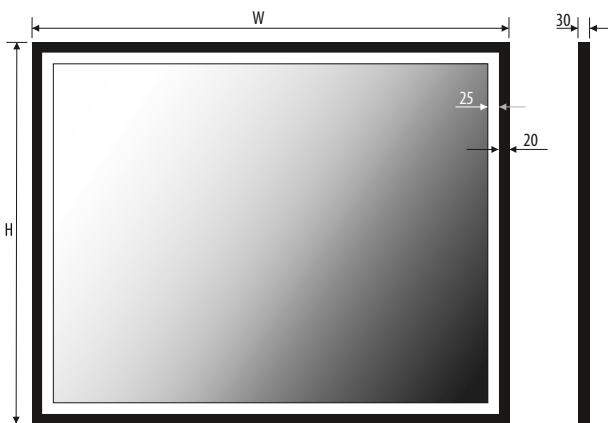

5mm mirror, construction - varnished steel
5mm Spiegel, Konstruktion - lackierter Stahl
Lustro 5mm, konstrukcja - stal lakierowana

	Technical data	Technische Daten	Dane techniczne
ASTON 100x80	1000	800	230V AC ~43,2 W

ASTON 120x80	1200	800	230V AC ~48,0 W

Other dimensions available on request
Andere Abmessungen auf Anfrage
Inne wymiary na zamówienie

LED colour / LED-Farbe / Kolor LED:

CW ~6000K	CWW ~4800K	NW ~4000K	WW ~3000K

Additional elements on request / Zusatzelemente auf Anfrage
Elementy dodatkowe na zamówienie