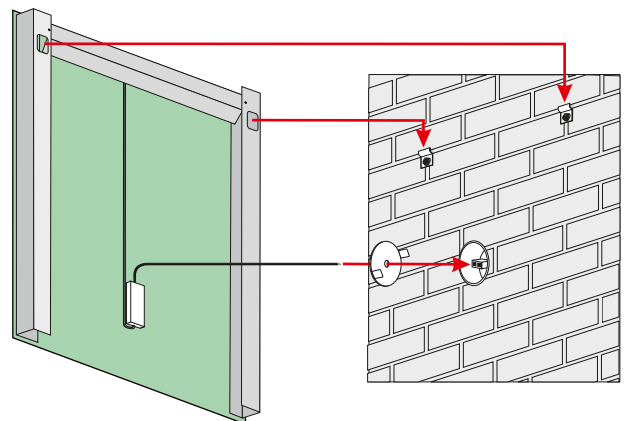

Other dimensions available on request
 Andere Abmessungen auf Anfrage
 Inne wymiary na zamówienie

IP20

IP44

ATG D

LED

EASY 08

EASY ALU 01

4mm mirror, construction - brushed aluminum
 4mm Spiegel, Konstruktion - gebürstet Aluminium
 Lustro 4mm, konstrukcja - aluminium szlifowane