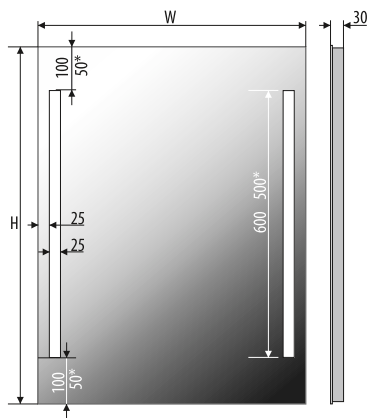

EASY 01

EASY 02

4mm mirror, construction - varnished steel
 4mm Spiegel, Konstruktion - lackierter Stahl
 Lustro 4mm, konstrukcja - stal lakierowana

Technical data Technische Daten Dane techniczne

EASY 02 80x60*	800	600	230V AC	~9,6 W
EASY 02 100x60*	1000	600	230V AC	~9,6 W
EASY 02 60x80	600	800	230V AC	~11,5 W
EASY 02 80x80	800	800	230V AC	~11,5 W
EASY 02 100x80	1000	800	230V AC	~11,5 W
EASY 02 120x80	1200	800	230V AC	~11,5 W