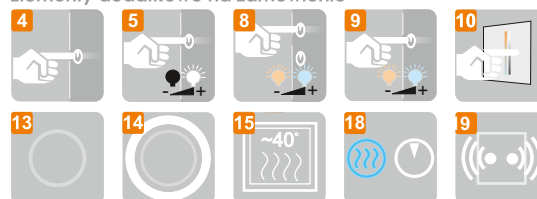

Technical data   Technische Daten   Dane techniczne

CERCHIO Z Ø50

500	500	230V AC	~16,8 W

CERCHIO Z Ø60

600	600	230V AC	~20,4 W

CERCHIO Z Ø70

700	700	230V AC	~23,7 W

CERCHIO Z Ø80

800	800	230V AC	~27,9 W

CERCHIO Z Ø90

900	900	230V AC	~31,8 W

CERCHIO Z Ø100

1000	1000	230V AC	~35,7 W

Other dimensions available on request
Andere Abmessungen auf Anfrage
Inne wymiary na zamówienie

LED colour / LED-Farbe / Kolor LED:

CW ~6000K	NW ~4000K	WW ~3000K

Additional elements on request / Zusatzelemente auf Anfrage
Elementy dodatkowe na zamówienie