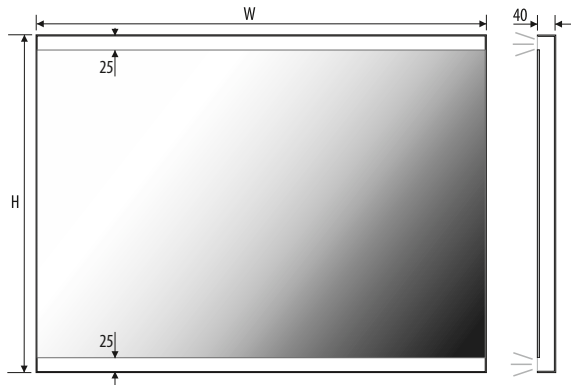

5mm mirror, construction - varnished steel
 5mm Spiegel, Konstruktion - lackierter Stahl
 Lustro 5mm, konstrukcja - stal lakierowana

Technical data Technische Daten Dane techniczne

FRAME 2 45x80	450	800	230V AC	~7,8 W
FRAME 2 60x80	600	800	230V AC	~10,2 W
FRAME 2 80x80	800	800	230V AC	~13,8 W
FRAME 2 100x80	1000	800	230V AC	~17,4 W
FRAME 2 120x80	1200	800	230V AC	~21,0 W