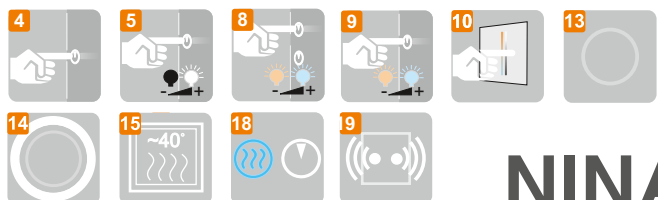

LED colour / LED-Farbe / Kolor LED:

Additional elements on request / Zusatzelemente auf Anfrage
Elementy dodatkowe na zamówienie