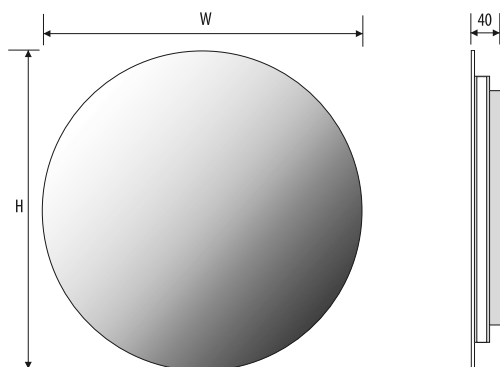

5mm mirror, construction - stainless steel
5mm Spiegel, Konstruktion - Edelstahl
Lustro 5mm, konstrukcja - stal nierdzewna