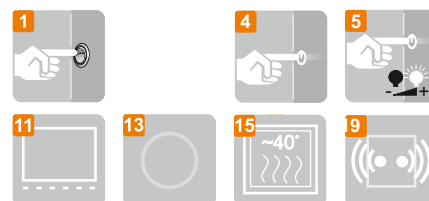

Technical data	Technische Daten	Dane techniczne
EASY ALU 01 80x60	800	600	230V AC ~5,2 W
EASY ALU 01 100x60	1000	600	230V AC ~6,7 W
EASY ALU 01 60x80	600	800	230V AC ~3,8 W
EASY ALU 01 80x80	800	800	230V AC ~5,2 W
EASY ALU 01 100x80	1000	800	230V AC ~6,7 W
EASY ALU 01 120x80	1200	800	230V AC ~8,1 W

Other dimensions available on request
Andere Abmessungen auf Anfrage
Inne wymiary na zamówienie

LED colour / LED-Farbe / Kolor LED:

Additional elements on request / Zusatzelemente auf Anfrage
Elementy dodatkowe na zamówienie