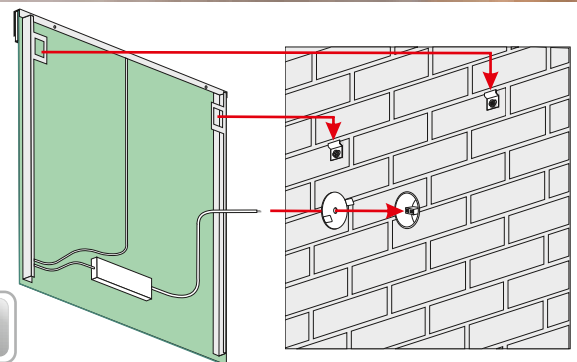

FANTASY W3 60x80

600	800	12V DC	~10,30 W
800	800	12V DC	~14,00 W
1000	800	12V DC	~17,55 W
1200	800	12V DC	~21,15 W

FANTASY W3 80x80

FANTASY W3 100x80

FANTASY W3 120x80

Other dimensions available on request
 Andere Abmessungen auf Anfrage
 Inne wymiary na zamówienie