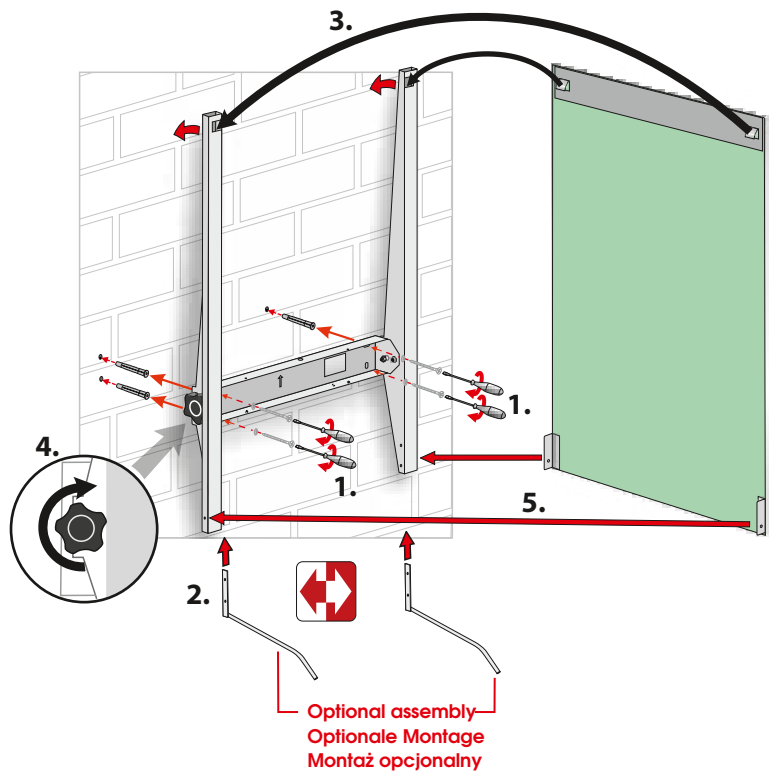

Optional assembly
 Optionale Montage
 Montaż opcjonalny

Technical data Technische Daten
 Dane techniczne

TORINO 60x45

TORINO 60x60

TORINO 60x80

Other dimensions available on request
 Andere Abmessungen auf Anfrage
 Inne wymiary na zamówienie