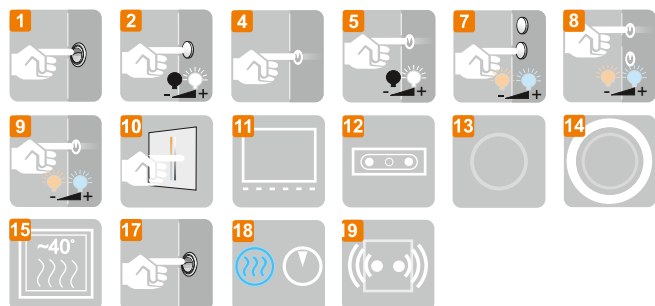

LED colour / LED-Farbe / Kolor LED:

Additional elements on request / Zusatzelemente auf Anfrage
Elementy dodatkowe na zamówienie