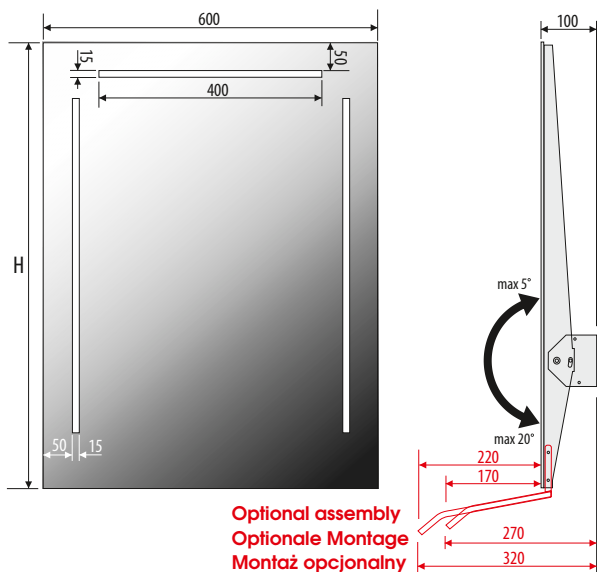

IP20

IP44

A
G D

LED

TORINO 2

TORINO 3

5mm mirror, construction - stainless steel
 5mm Spiegel, Konstruktion - Edelstahl
 Lustro 5mm, konstrukcja - stal nierdzewna

Optional assembly
 Optionale Montage
 Montaż opcjonalny