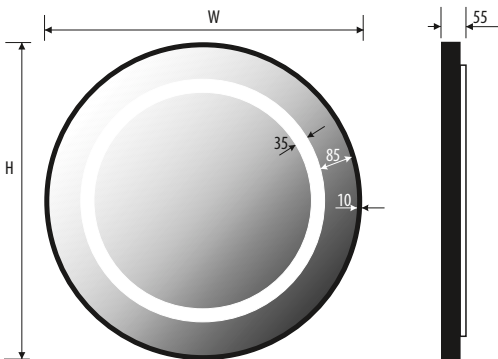

SELENA

SELENA PLUS

5mm mirror, construction - varnished steel
 5mm Spiegel, Konstruktion - lackierter Stahl
 Lustro 5mm, konstrukcja - stal lakierowana

Technical data Technische Daten
 Dane techniczne

SELENA PLUS Ø70	700	700	230V AC	~27,1 W
SELENA PLUS Ø75	750	750	230V AC	~29,7 W
SELENA PLUS Ø80	800	800	230V AC	~31,2 W
SELENA PLUS Ø85	850	850	230V AC	~33,3 W
SELENA PLUS Ø90	900	900	230V AC	~35,7 W