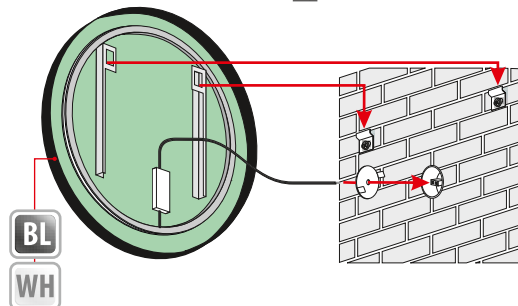

RONDA PLUS

4mm mirror, construction - varnished steel
4mm Spiegel, Konstruktion - lackierter Stahl
Lustro 4mm, konstrukcja - stal lakierowana

Technical data Technische Daten
Dane techniczne

RONDA PLUS Ø50	500	500	230V AC	~6,1 W
RONDA PLUS Ø60	600	600	230V AC	~8,1 W
RONDA PLUS Ø70	700	700	230V AC	~9,7 W
RONDA PLUS Ø75	750	750	230V AC	~10,3 W
RONDA PLUS Ø80	800	800	230V AC	~10,9 W
RONDA PLUS Ø85	850	850	230V AC	~11,9 W
RONDA PLUS Ø90	900	900	230V AC	~12,8 W
RONDA PLUS Ø100	1000	1000	230V AC	~14,1 W
RONDA PLUS Ø120	1200	1200	230V AC	~17,2 W
RONDA PLUS Ø140	1400	1400	230V AC	~20,6 W

Other dimensions available on request
Andere Abmessungen auf Anfrage
Inne wymiary na zamówienie

LED colour / LED-Farbe / Kolor LED:

Additional elements on request / Zusatzelemente auf Anfrage
Elementy dodatkowe na zamówienie

RONDA PLUS