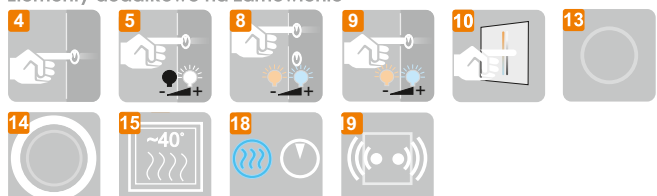

LED colour / LED-Farbe / Kolor LED:

Additional elements on request / Zusatzelemente auf Anfrage
Elementy dodatkowe na zamówienie