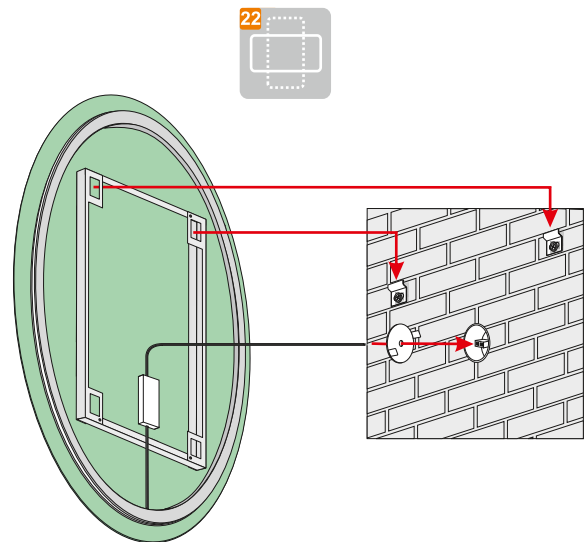

5mm mirror, construction - stainless steel
5mm Spiegel, Konstruktion - Edelstahl
Lustro 5mm, konstrukcja - stal nierdzewna