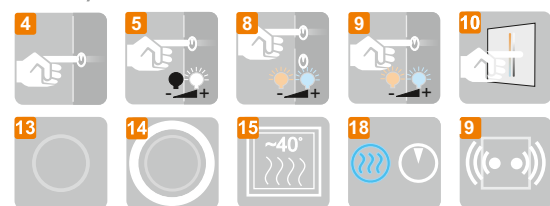

LED colour / LED-Farbe / Kolor LED:

- **CW**
  ~6000K
- **NW**
  ~4000K
- **WW**
  ~3000K

Technical data   Technische Daten   Dane techniczne

SIENA 45x70

450	700	230V AC	~18,5 W

SIENA 60x80

600	800	230V AC	~23,0 W

SIENA 100x80

1000	800	230V AC	~30,2 W

SIENA 120x80

1200	800	230V AC	~33,9 W

Additional elements on request / Zusatzelemente auf Anfrage
Elementy dodatkowe na zamówienie