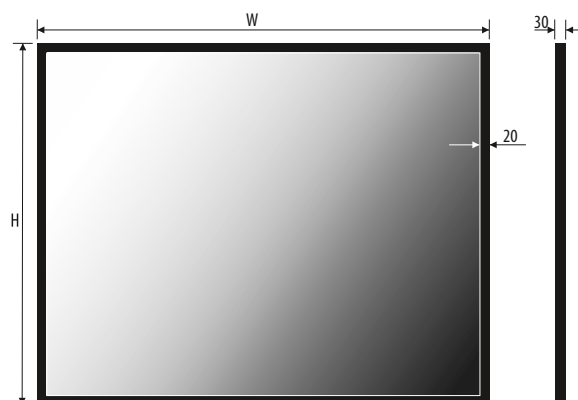

ATLAS 100x80

ATLAS 120x80

ATLAS 60x100

ATLAS 120x100

Other dimensions available on request
 Andere Abmessungen auf Anfrage
 Inne wymiary na zamówienie

5mm mirror, construction - varnished steel
 5mm Spiegel, Konstruktion - lackierter Stahl
 Lustro 5mm, konstrukcja - stal lakierowana