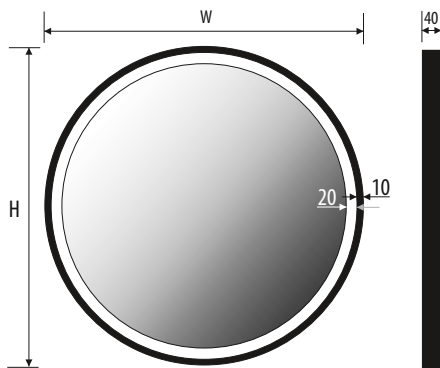

4mm mirror, construction - varnished steel
4mm Spiegel, Konstruktion - lackierter Stahl
Lustro 4mm, konstrukcja - stal lakierowana

BL

Leather
Leder
Skóra naturalna

Technical data Technische Daten
Dane techniczne

Model	Width (mm)	Height (mm)	Voltage	Power (W)
TEXAS Ø60	600	600	230V AC	~14,1 W
TEXAS Ø70	700	700	230V AC	~17,1 W
TEXAS Ø75	750	750	230V AC	~18,6 W
TEXAS Ø80	800	800	230V AC	~19,8 W
TEXAS Ø85	850	850	230V AC	~21,3 W
TEXAS Ø90	900	900	230V AC	~22,8 W

Other dimensions available on request
Andere Abmessungen auf Anfrage
Inne wymiary na zamówienie

LED colour / LED-Farbe / Kolor LED:

CW ~6000K	NW ~4000K	WW ~3000K

Additional elements on request / Zusatzelemente auf Anfrage
Elementy dodatkowe na zamówienie

IP20

IP44

A G D

LED