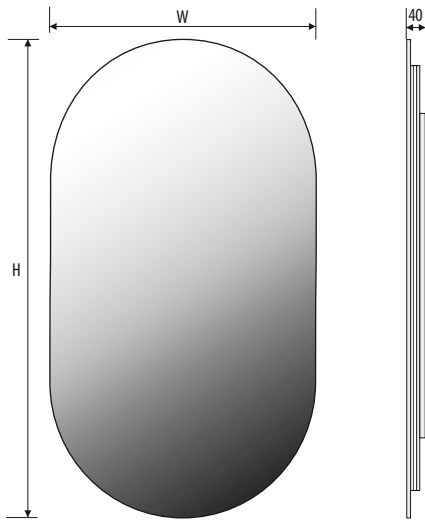

LENA

5mm mirror, construction - varnished aluminium
 5mm Spiegel, Konstruktion - lackierter Aluminium
 Lustro 5mm, konstrukcja - aluminium lakierowane

Technical data Technische Daten
 Dane techniczne

LENA 50x90