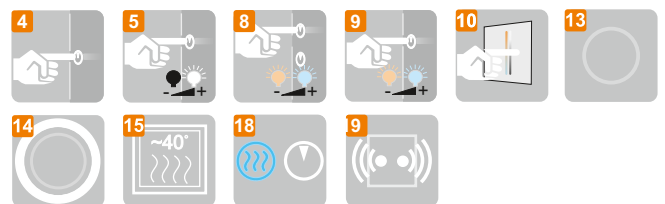

LED colour / LED-Farbe / Kolor LED:

Additional elements on request / Zusatzelemente auf Anfrage
Elementy dodatkowe na zamówienie