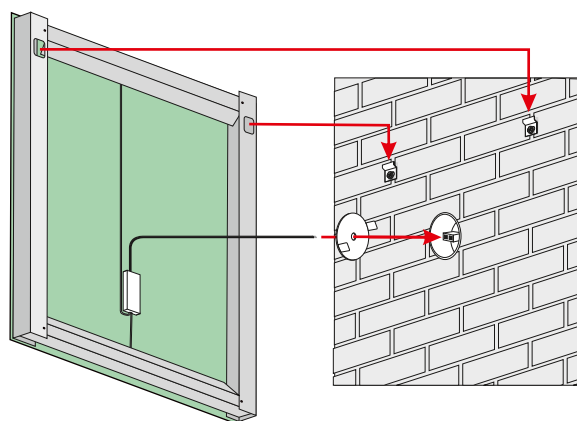

4mm mirror, construction - brushed aluminum
4mm Spiegel, Konstruktion - gebürstet Aluminium
Lustro 4mm, konstrukcja - aluminium szlifowane