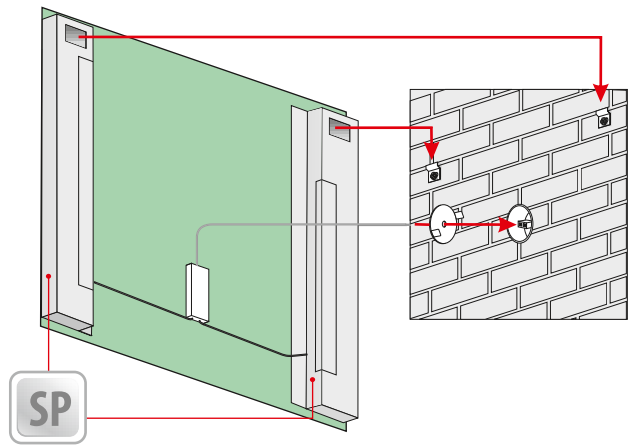

LED colour / LED-Farbe / Kolor LED:

- **CW**
  ~6000K
- **CWW**
  ~4800K
- **NW**
  ~4000K
- **WW**
  ~3000K

Technical data   Technische Daten   Dane techniczne

PRELLO 80x60

← 800 →	600 ↑ ↓	230V AC	~18,0 W

PRELLO 100x80

← 1000 →	800 ↑ ↓	230V AC	~25,2 W

Other dimensions available on request
Andere Abmessungen auf Anfrage
Inne wymiary na zamówienie

Additional elements on request / Zusatzelemente auf Anfrage
Elementy dodatkowe na zamówienie

- 1
- 2
- 4
- 5
- 7
- 8
- 9
- 10
- 11
- 12
- 13
- 14
- 15
- 17
- 18
- 19

IP20

IP44

A
G D

LED