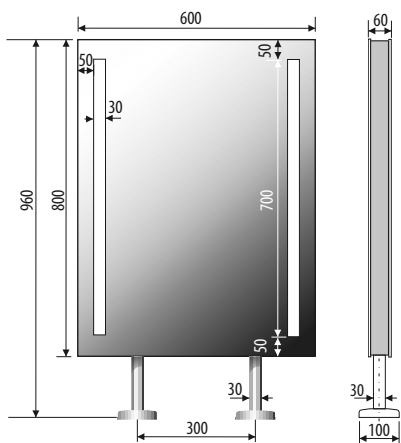

LED colour / LED-Farbe / Kolor LED:

- **CW**
  ~6000K
- **CWW**
  ~4800K
- **NW**
  ~4000K
- **WW**
  ~3000K

STAND 60x80

STAND 2 60x80

Other dimensions available on request
Andere Abmessungen auf Anfrage
Inne wymiary na zamówienie

Additional elements on request / Zusatzelemente auf Anfrage
Elementy dodatkowe na zamówienie

- 1
- 2
- 4
- 5
- 7
- 8
- 9
- 10
- 12
- 13
- 14
- 15
- 17
- 18
- 19

- IP20
- IP44
- A ↑ G
- D
- LED

STAND