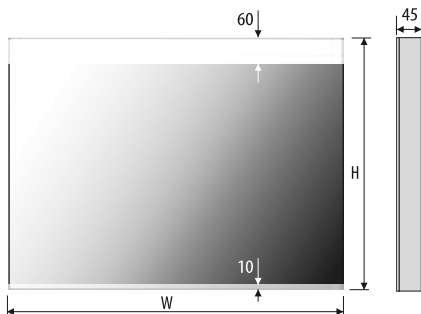

5mm mirror, construction - stainless steel
5mm Spiegel, Konstruktion - Edelstahl
Lustro 5mm, konstrukcja - stal nierdzewna

LEONARDO 80x60

Technical data	Technische Daten	Dane techniczne	
800	600	230V AC	~37,2 W

LEONARDO 100x80

1000	800	230V AC	~46,8 W

LEONARDO 120x80

1200	800	230V AC	~56,4 W

Other dimensions available on request
Andere Abmessungen auf Anfrage
Inne wymiary na zamówienie

LED colour / LED-Farbe / Kolor LED:

Additional elements on request / Zusatzelemente auf Anfrage
Elementy dodatkowe na zamówienie