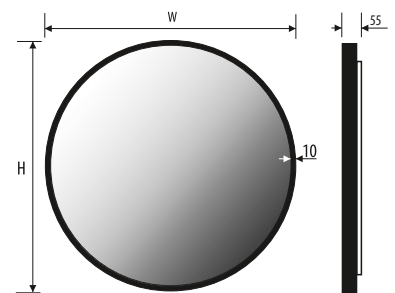

RONDA PLUS

4mm mirror, construction - varnished steel
4mm Spiegel, Konstruktion - lackierter Stahl
Lustro 4mm, konstrukcja - stal lakierowana

Technical data Technische Daten
Dane techniczne

RONDA PLUS Ø50	500	500	230V AC	~6,1 W
RONDA PLUS Ø60	600	600	230V AC	~8,1 W
RONDA PLUS Ø70	700	700	230V AC	~9,7 W
RONDA PLUS Ø75	750	750	230V AC	~10,3 W
RONDA PLUS Ø80	800	800	230V AC	~10,9 W
RONDA PLUS Ø85	850	850	230V AC	~11,9 W
RONDA PLUS Ø90	900	900	230V AC	~12,8 W
RONDA PLUS Ø100	1000	1000	230V AC	~14,1 W
RONDA PLUS Ø120	1200	1200	230V AC	~17,2 W
RONDA PLUS Ø140	1400	1400	230V AC	~20,6 W

Other dimensions available on request
Andere Abmessungen auf Anfrage
Inne wymiary na zamówienie

LED colour / LED-Farbe / Kolor LED:

Additional elements on request / Zusatzelemente auf Anfrage
Elementy dodatkowe na zamówienie

RONDA PLUS