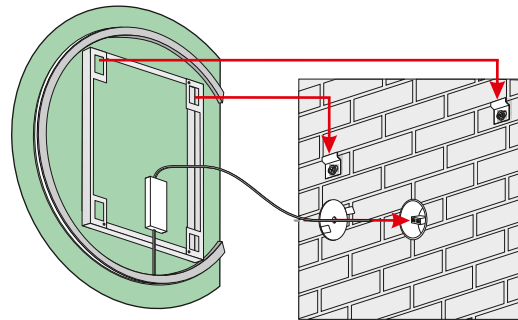

5mm mirror, construction - stainless steel
 5mm Spiegel, Konstruktion - Edelstahl
 Lustro 5mm, konstrukcja - stal nierdzewna

Cutting the mirror every 5 cm. Other diensions available on request. It is also possible to cut the mirror horizontally - on request
 Schneiden Sie den Spiegel alle 5 cm. Andere Abmessungen auf Anfrage. Es ist auch möglich, den Spiegel horizontal zu schneiden - auf Anfrage
 Cięcie lustra co 5cm. Inne wymiary na zamówienie. Możliwe cięcie lustra także w poziomie-na zamówienie