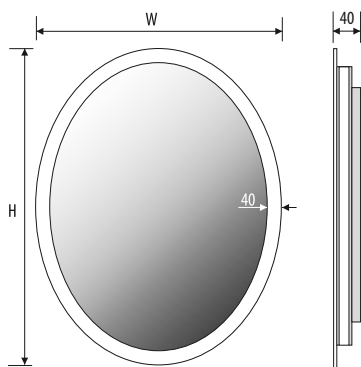

	Technical data		Technische Daten		Dane techniczne	
MILANO Ø50	500	500	230V AC	~9,9 W		
MILANO Ø60	600	600	230V AC	~12,1 W		
MILANO Ø70	700	700	230V AC	~14,4 W		
MILANO Ø80	800	800	230V AC	~16,6 W		
MILANO Ø90	900	900	230V AC	~18,9 W		
MILANO Ø100	1000	1000	230V AC	~21,1 W		

Other dimensions available on request
 Andere Abmessungen auf Anfrage
 Inne wymiary na zamówienie

SOFIA

5mm mirror, construction - stainless steel
 5mm Spiegel, Konstruktion - Edelstahl
 Lustro 5mm, konstrukcja - stal nierdzewna