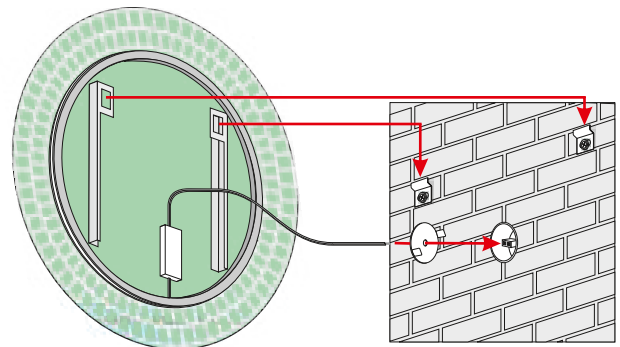

5mm mirror, construction - stainless steel
5mm Spiegel, Konstruktion - Edelstahl
Lustro 5mm, konstrukcja - stal nierdzewna

Other designs blasting
Andere Ausführungen
Inne wzory piaskowania

ZET

Technical data   Technische Daten   Dane techniczne

CARMEN Ø70

700	700	230V AC	~18,9 W

CARMEN Ø80

800	800	230V AC	~22,8 W

CARMEN Ø90

900	900	230V AC	~26,4 W

CARMEN Ø100

1000	1000	230V AC	~30,3 W

Other dimensions available on request
Andere Abmessungen auf Anfrage
Inne wymiary na zamówienie

LED colour / LED-Farbe / Kolor LED:

CW ~6000K	NW ~4000K	WW ~3000K

Additional elements on request / Zusatzelemente auf Anfrage
Elementy dodatkowe na zamówienie

IP20

IP44

A
↑
G

LED

CARMEN