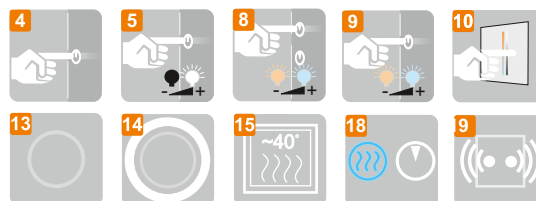

LED colour / LED-Farbe / Kolor LED:

Additional elements on request / Zusatzelemente auf Anfrage
Elementy dodatkowe na zamówienie