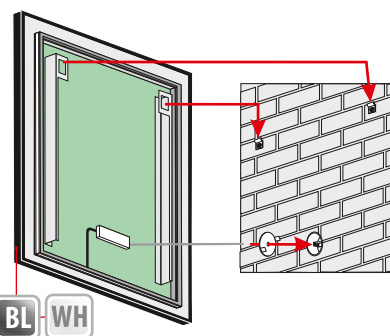

ASTON PLUS

5mm mirror, construction - varnished steel
5mm Spiegel, Konstruktion - lackierter Stahl
Lustro 5mm, konstrukcja - stal lakierowana

Technical data   Technische Daten
Dane techniczne

ASTON PLUS 60x80

ASTON PLUS 80x80

ASTON PLUS 100x80

ASTON PLUS 120x80

ASTON PLUS 60x100

ASTON PLUS 120x100

Other dimensions available on request
Andere Abmessungen auf Anfrage
Inne wymiary na zamówienie

LED colour / LED-Farbe / Kolor LED:

Additional elements on request / Zusatzelemente auf Anfrage
Elementy dodatkowe na zamówienie

ASTON PLUS