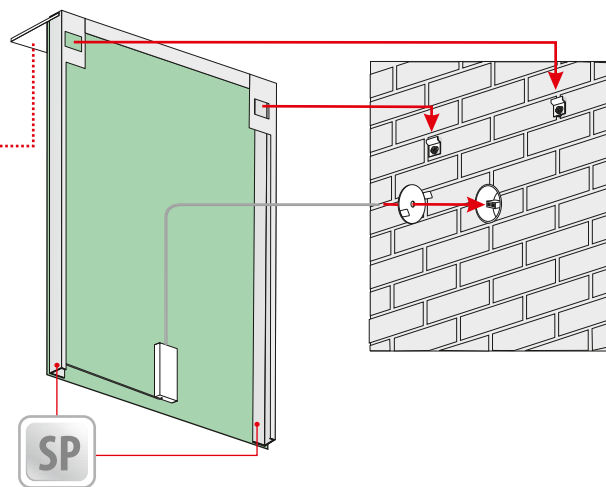

5mm mirror, construction - stainless steel
5mm Spiegel, Konstruktion - Edelstahl
Lustro 5mm, konstrukcja - stal nierdzewna