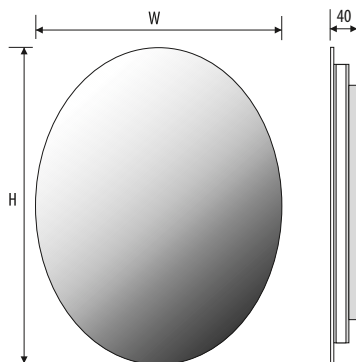

Technical data Technische Daten Dane techniczne

SOFIA 50x70	500	700	230V AC	~18,6 W
SOFIA 60x80	600	800	230V AC	~22,5 W
SOFIA 70x90	700	900	230V AC	~26,1 W
SOFIA 80x100	800	1000	230V AC	~30,0 W

Other dimensions available on request
 Andere Abmessungen auf Anfrage
 Inne wymiary na zamówienie

Technical data Technische Daten Dane techniczne

ELIPSO Z 50x70

ELIPSO Z 60x80

ELIPSO Z 70x90

ELIPSO Z 80x100

Other dimensions available on request
 Andere Abmessungen auf Anfrage
 Inne wymiary na zamówienie