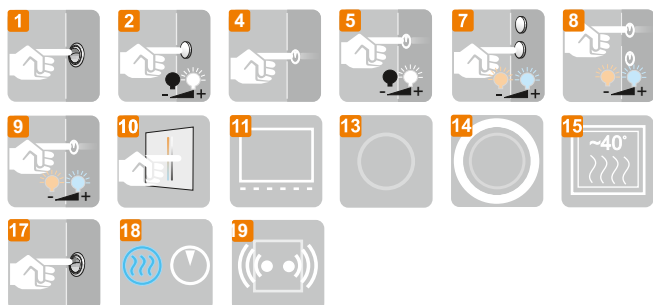

Technical data   Technische Daten   Dane techniczne

DANA 60x80

DANA 80x80

DANA 100x80

DANA 120x80

Other dimensions available on request
Andere Abmessungen auf Anfrage
Inne wymiary na zamówienie

LED colour / LED-Farbe / Kolor LED:

Additional elements on request / Zusatzelemente auf Anfrage
Elementy dodatkowe na zamówienie