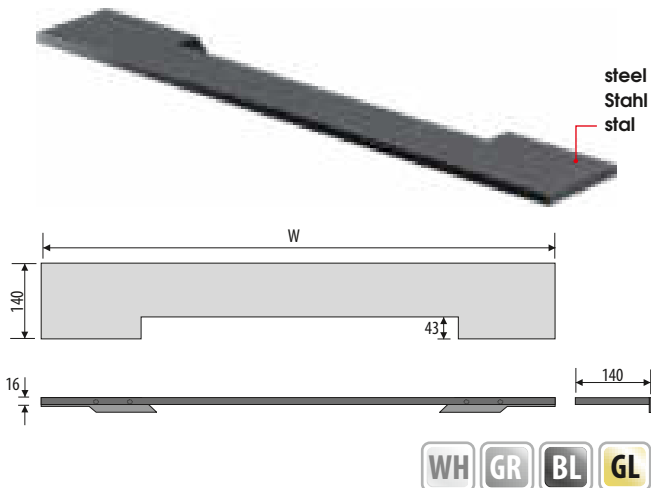

Shelfs Regale Półki

for models/ für Modelle/ dla modeli : Lupe, Ronda, Selena, Luna, Cerchio Z, Cerchio R, Onyx

for mirrors size
für spiegel gröÙe
dla rozmiar luster

PLK1 60	600	140	Ø50
PLK1 70	700	140	Ø60
PLK1 80	800	140	Ø70
PLK1 85	850	140	Ø75
PLK1 90	900	140	Ø80
PLK1 95	950	140	Ø85
PLK1 100	1000	140	Ø90
PLK1 110	1100	140	Ø100

ANDREA

5mm mirror, construction - varnished steel
 5mm Spiegel, Konstruktion - lackierter Stahl
 Lustro 5mm, konstrukcja - stal lakierowana

Technical data Technische Daten
 Dane techniczne

ANDREA Ø60	600	600
ANDREA Ø70	700	700
ANDREA Ø75	750	750
ANDREA Ø80	800	800
ANDREA Ø85	850	850
ANDREA Ø90	900	900