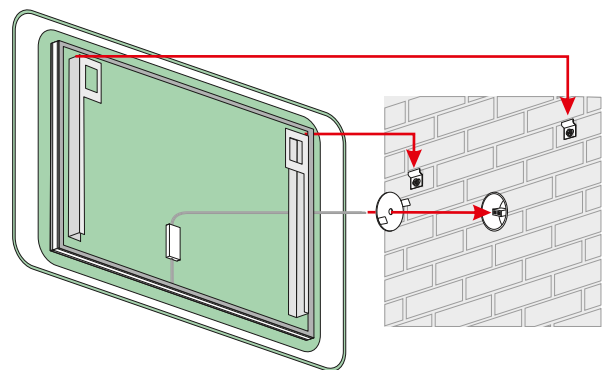

FORMA

5mm mirror, construction - stainless steel
 5mm Spiegel, Konstruktion - Edelstahl
 Lustro 5mm, konstrukcja - stal nierdzewna

LED colour / LED-Farbe / Kolor LED:

Technical data Technische Daten Dane techniczne