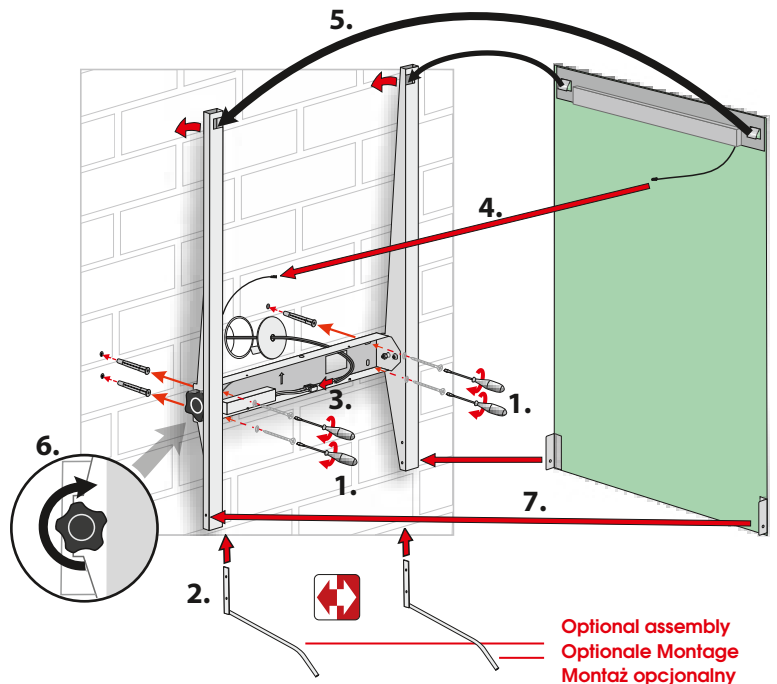

5mm mirror, construction - stainless steel
5mm Spiegel, Konstruktion - Edelstahl
Lustro 5mm, konstrukcja - stal nierdzewna