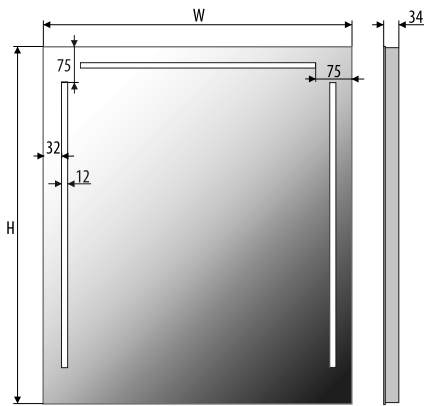

EASY ALU 03

4mm mirror, construction - brushed aluminum
4mm Spiegel, Konstruktion - gebürstet Aluminium
Lustro 4mm, konstrukcja - aluminium szlifowane

EASY ALU 03 60x80

Technical data	Technische Daten	Dane techniczne	
600	800	230V AC	~12,9 W
800	600	230V AC	~11,5 W
800	800	230V AC	~14,4 W
1000	600	230V AC	~12,9 W
1000	800	230V AC	~15,8 W
1200	800	230V AC	~17,3 W

EASY ALU 03 80x60

EASY ALU 03 80x80

EASY ALU 03 100x60

EASY ALU 03 100x80

EASY ALU 03 120x80

LED colour / LED-Farbe / Kolor LED:

Additional elements on request / Zusatzelemente auf Anfrage
Elementy dodatkowe na zamówienie

Other dimensions available on request
Andere Abmessungen auf Anfrage
Inne wymiary na zamówienie

EASY ALU 03