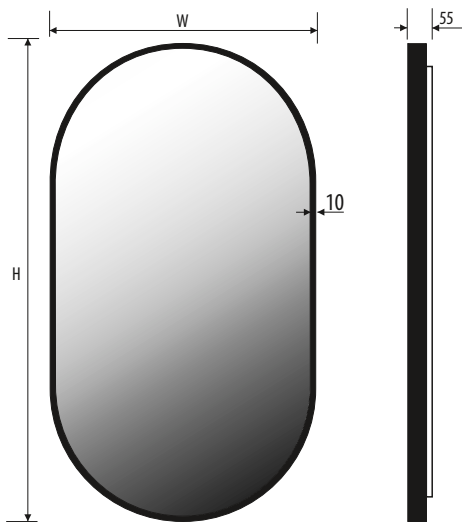

Shelfs Regale Półki

for models/ für Modelle/ dla modeli : Lupe, Ronda, Selena, Luna, Cerchio Z, Cerchio R, Onyx

for mirrors size
für spiegel gröÙe
dla rozmiar luster

PLK1 60	600	140	Ø50
PLK1 70	700	140	Ø60
PLK1 80	800	140	Ø70
PLK1 85	850	140	Ø75
PLK1 90	900	140	Ø80
PLK1 95	950	140	Ø85
PLK1 100	1000	140	Ø90
PLK1 110	1100	140	Ø100

for mirrors size
für spiegel gröÙe
dla rozmiar luster

PLK2 60	600	140	Ø50
PLK2 70	700	140	Ø60
PLK2 80	800	140	Ø70
PLK2 85	850	140	Ø75
PLK2 90	900	140	Ø80
PLK2 95	950	140	Ø85
PLK2 100	1000	140	Ø90
PLK2 110	1100	140	Ø100

Technical data Technische Daten
 Dane techniczne

LISA 50x90

LISA 50x120

LISA 60x100

LISA 60x130

LISA 60x150

Other dimensions available on request
 Andere Abmessungen auf Anfrage
 Inne wymiary na zamówienie

Additional elements on request / Zusatzelemente auf Anfrage
 Elementy dodatkowe na zamówienie

IP20

IP44

ATG D

LED

SELENA PLUS

LISA PLUS

5mm mirror, construction - varnished aluminium
 5mm Spiegel, Konstruktion - lackierter Aluminium
 Lustro 5mm, konstrukcja - aluminium lakierowane

Technical data Technische Daten
 Dane techniczne