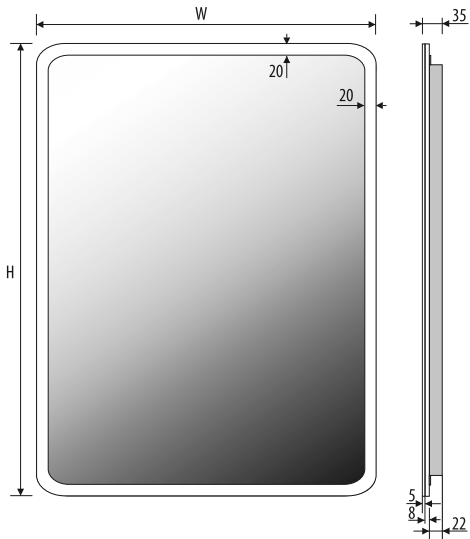

5mm mirror, construction - stainless steel
5mm Spiegel, Konstruktion - Edelstahl
Lustro 5mm, konstrukcja - stal nierdzewna