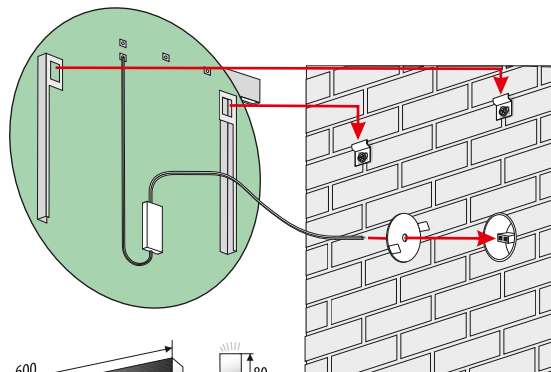

ELENA

5mm mirror, construction - stainless steel
 5mm Spiegel, Konstruktion - Edelstahl
 Lustro 5mm, konstrukcja - stal nierdzewna

Technical data Technische Daten Dane techniczne

ELENA Ø60/6L
ELENA Ø60/6R