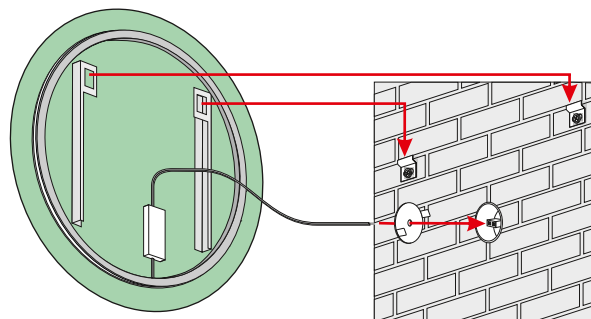

Technical data Technische Daten Dane techniczne

CERCHIO Z Ø50

500	500	230V AC	~16,8 W
-----	-----	------------	------------

CERCHIO Z Ø60

600	600	230V AC	~20,4 W
-----	-----	------------	------------

CERCHIO Z Ø70