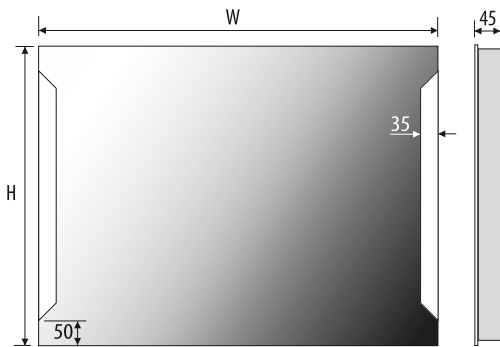

LED colour / LED-Farbe / Kolor LED:

- **CW**
  ~6000K
- **CWW**
  ~4800K
- **NW**
  ~4000K
- **WW**
  ~3000K

Technical data   Technische Daten   Dane techniczne

PRELLO 80x60

← 800 →	600 ↑ ↓	230V AC	~18,0 W

PRELLO 100x80

← 1000 →	800 ↑ ↓	230V AC	~25,2 W

Other dimensions available on request
Andere Abmessungen auf Anfrage
Inne wymiary na zamówienie

Additional elements on request / Zusatzelemente auf Anfrage
Elementy dodatkowe na zamówienie

- 1
- 2
- 4
- 5
- 7
- 8
- 9
- 10
- 11
- 12
- 13
- 14
- 15
- 17
- 18
- 19

IP20

IP44

A
G D

LED