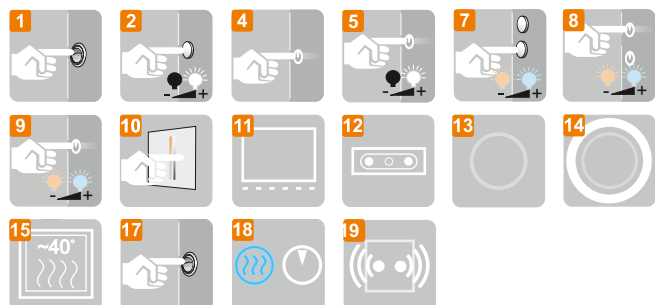

LEONARDO 120x80

1200	800	230V AC	~56,4 W

Other dimensions available on request
Andere Abmessungen auf Anfrage
Inne wymiary na zamówienie

LED colour / LED-Farbe / Kolor LED:

Additional elements on request / Zusatzelemente auf Anfrage
Elementy dodatkowe na zamówienie