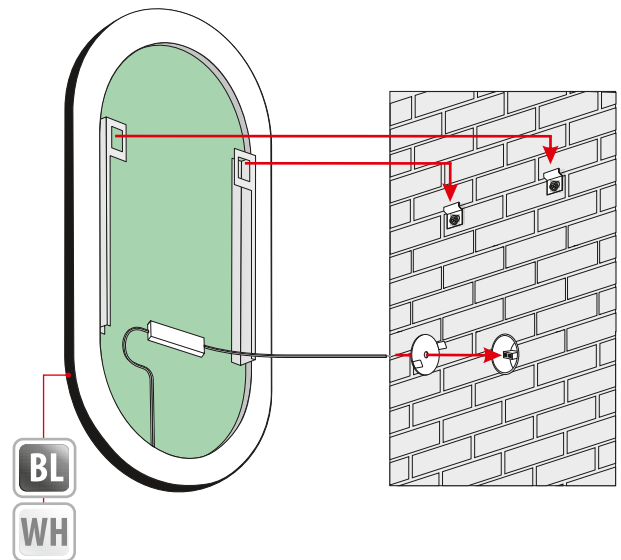

Technical data Technische Daten
Dane techniczne

Model	W	H	Voltage	Power
LAURA PLUS 50x90	500	900	230V AC	~25,0 W
LAURA PLUS 50x120	500	1200	230V AC	~32,1 W
LAURA PLUS 60x100	600	1000	230V AC	~28,8 W
LAURA PLUS 60x130	600	1300	230V AC	~36,0 W
LAURA PLUS 60x150	600	1500	230V AC	~41 W

Other dimensions available on request
Andere Abmessungen auf Anfrage
Inne wymiary na zamówienie

LED colour / LED-Farbe / Kolor LED:

CW
~6000K
NW
~4000K
WW
~3000K

Additional elements on request / Zusatzelemente auf Anfrage
Elementy dodatkowe na zamówienie

4 5 8 9 10 13
14 15 18 9

IP20 IP44 A ↑ D LED

LAURA PLUS