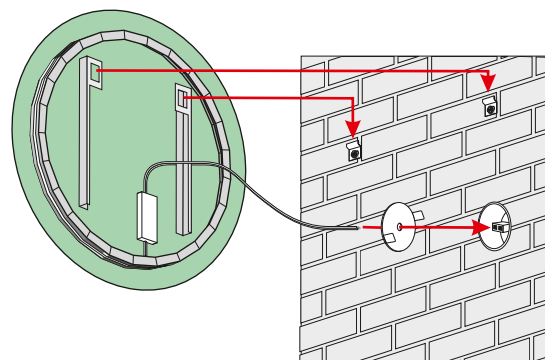

EASY 06

EASY 07

4mm mirror, construction - varnished steel
 4mm Spiegel, Konstruktion - lackierter Stahl
 Lustro 4mm, konstrukcja - stal lakierowana

Technical data Technische Daten Dane techniczne

EASY 07 Ø50	500	500	230V AC	~8,4 W
EASY 07 Ø60	600	600	230V AC	~10,2 W
EASY 07 Ø70	700	700	230V AC	~11,8 W
EASY 07 Ø80	800	800	230V AC	~13,9 W
EASY 07 Ø90	900	900	230V AC	~15,9 W
EASY 07 Ø100	1000	1000	230V AC	~17,8 W