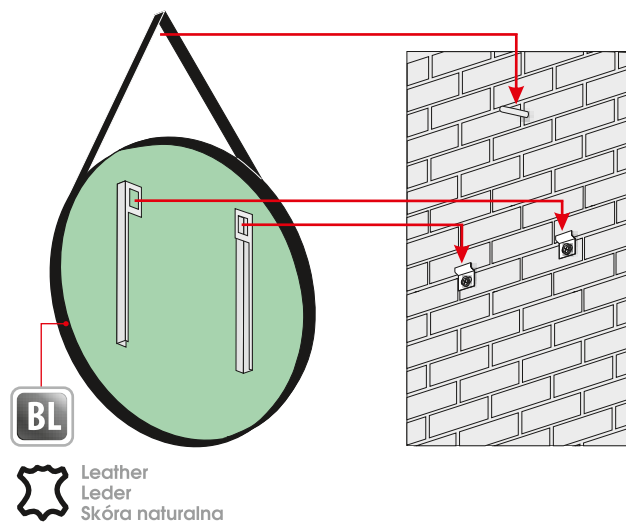

for mirrors size
für spiegel gröÙe
dla rozmiar luster

PLK2 60	600	140	Ø50
PLK2 70	700	140	Ø60
PLK2 80	800	140	Ø70
PLK2 85	850	140	Ø75
PLK2 90	900	140	Ø80
PLK2 95	950	140	Ø85
PLK2 100	1000	140	Ø90
PLK2 110	1100	140	Ø100

ANDREA

5mm mirror, construction - varnished steel
 5mm Spiegel, Konstruktion - lackierter Stahl
 Lustro 5mm, konstrukcja - stal lakierowana

Technical data Technische Daten
 Dane techniczne

ANDREA Ø60	600	600
ANDREA Ø70	700	700
ANDREA Ø75	750	750
ANDREA Ø80	800	800
ANDREA Ø85	850	850
ANDREA Ø90	900	900