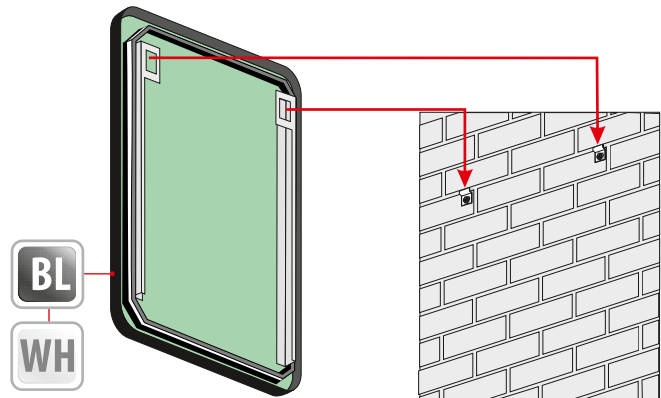

BONITA PLUS

5mm mirror, construction - varnished steel
5mm Spiegel, Konstruktion - lackierter Stahl
Lustro 5mm, konstrukcja - stal lakierowana

Technical data   Technische Daten
Dane techniczne

BONITA PLUS 60x80	600	800	230V AC	~23,4 W
BONITA PLUS 80x80	800	800	230V AC	~27 W
BONITA PLUS 100x80	1000	800	230V AC	~30,6 W
BONITA PLUS 120x80	1200	800	230V AC	~34,2 W
BONITA PLUS 60x100	600	1000	230V AC	~27 W
BONITA PLUS 120x100	1200	1000	230V AC	~37,8 W

LED colour / LED-Farbe / Kolor LED:

CW ~6000K	CWW ~4800K	NW ~4000K	WW ~3000K