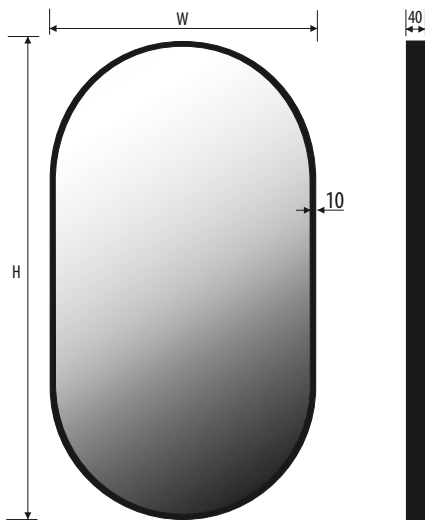

for mirrors size
für spiegel gröÙe
dla rozmiar luster

PLK2 60	600	140	Ø50
PLK2 70	700	140	Ø60
PLK2 80	800	140	Ø70
PLK2 85	850	140	Ø75
PLK2 90	900	140	Ø80
PLK2 95	950	140	Ø85
PLK2 100	1000	140	Ø90
PLK2 110	1100	140	Ø100

ANDREA

5mm mirror, construction - varnished steel
 5mm Spiegel, Konstruktion - lackierter Stahl
 Lustro 5mm, konstrukcja - stal lakierowana

Technical data Technische Daten
 Dane techniczne

ANDREA Ø60	600	600
ANDREA Ø70	700	700
ANDREA Ø75	750	750
ANDREA Ø80	800	800
ANDREA Ø85	850	850
ANDREA Ø90	900	900

Other dimensions available on request
 Andere Abmessungen auf Anfrage
 Inne wymiary na zamówienie

Additional elements on request / Zusatzelemente auf Anfrage
 Elementy dodatkowe na zamówienie

5mm mirror, construction - varnished aluminium
 5mm Spiegel, Konstruktion - lackierter Aluminium
 Lustro 5mm, konstrukcja - aluminium lakierowane

Technical data Technische Daten
 Dane techniczne

LISA 50x90

LISA 50x120

LISA 60x100

LISA 60x130

LISA 60x150

Other dimensions available on request
 Andere Abmessungen auf Anfrage
 Inne wymiary na zamówienie

Additional elements on request / Zusatzelemente auf Anfrage
 Elementy dodatkowe na zamówienie