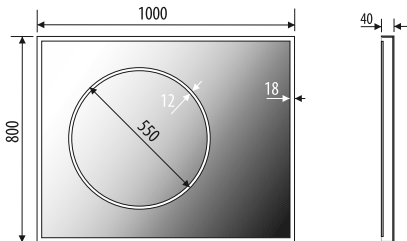

LED colour / LED-Farbe / Kolor LED:

- **CW**
  ~6000K
- **NW**
  ~4000K
- **WW**
  ~3000K

Additional elements on request / Zusatzelemente auf Anfrage
Elementy dodatkowe na zamówienie