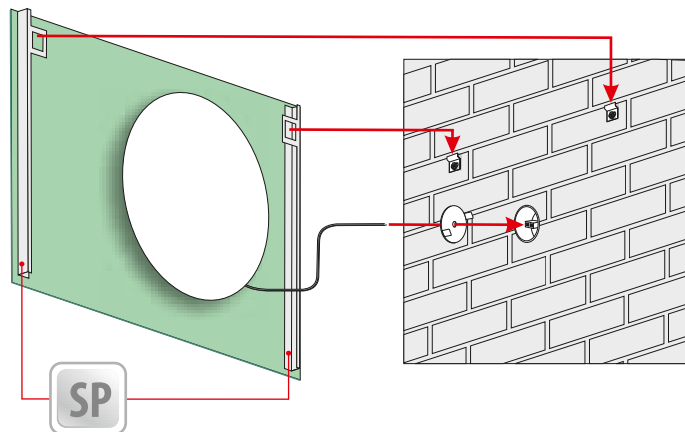

5mm mirror, construction - stainless steel
5mm Spiegel, Konstruktion - Edelstahl
Lustro 5mm, konstrukcja - stal nierdzewna