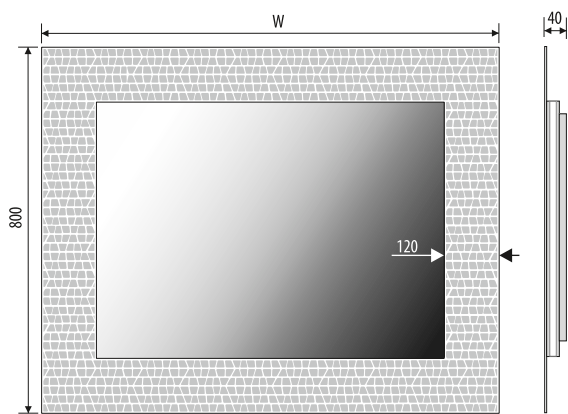

DOBLO 2 120x80

Other dimensions available on request
 Andere Abmessungen auf Anfrage
 Inne wymiary na zamówienie

- IP20
- IP44
-
- LED

MOSAIC

5mm mirror, construction - stainless steel
 5mm Spiegel, Konstruktion - Edelstahl
 Lustro 5mm, konstrukcja - stal nierdzewna