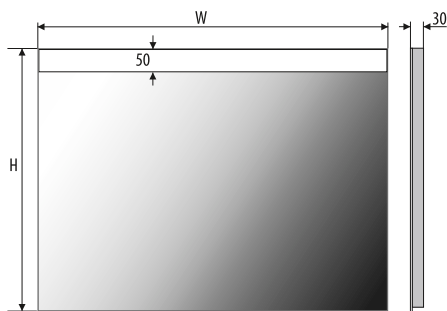

EASY 03.1

EASY 04

4mm mirror, construction - varnished steel
 4mm Spiegel, Konstruktion - lackierter Stahl
 Lustro 4mm, konstrukcja - stal lakierowana

	Technical data	Technische Daten	Dane techniczne
EASY 04 80x60	800	600	230V AC ~9,3 W
EASY 04 100x60	1000	600	230V AC ~9,4 W
EASY 04 60x80	600	800	230V AC ~6,9 W
EASY 04 80x80	800	800	230V AC ~9,3 W
EASY 04 100x80	1000	800	230V AC ~9,4 W
EASY 04 120x80	1200	800	230V AC ~11,3 W