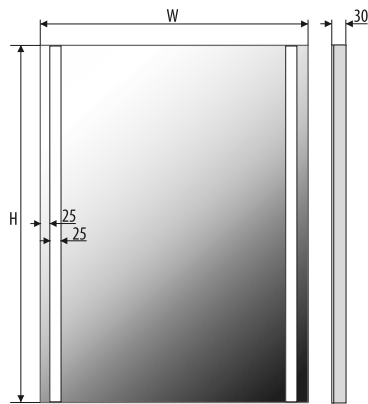

EASY 04.1

EASY 05

4mm mirror, construction - varnished steel
 4mm Spiegel, Konstruktion - lackierter Stahl
 Lustro 4mm, konstrukcja - stal lakierowana

	Technical data	Technische Daten	Dane techniczne
EASY 05 80x60	800	600	230V AC ~11,0 W
EASY 05 100x60	1000	600	230V AC ~11,0 W
EASY 05 60x80	600	800	230V AC ~14,9 W
EASY 05 80x80	800	800	230V AC ~14,9 W
EASY 05 100x80	1000	800	230V AC ~14,9 W
EASY 05 120x80	1200	800	230V AC ~14,9 W