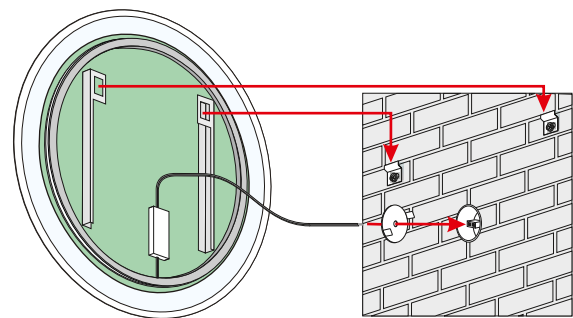

4 5 8 9 10 13
14 15 18 9

IP20 IP44 A ↑ D LED

LAURA PLUS

5mm mirror, construction - varnished steel
 5mm Spiegel, Konstruktion - lackierter Stahl
 Lustro 5mm, konstrukcja - stal lakierowana

	Technical data	Technische Daten	Dane techniczne
LUXORIA Ø70		230V AC	~17,7 W
LUXORIA Ø80		230V AC	~21,2 W
LUXORIA Ø90		230V AC	~24,7 W
LUXORIA Ø100		230V AC	~28,1 W
LUXORIA Ø110		230V AC	~31,6 W
LUXORIA Ø120		230V AC	~35 W